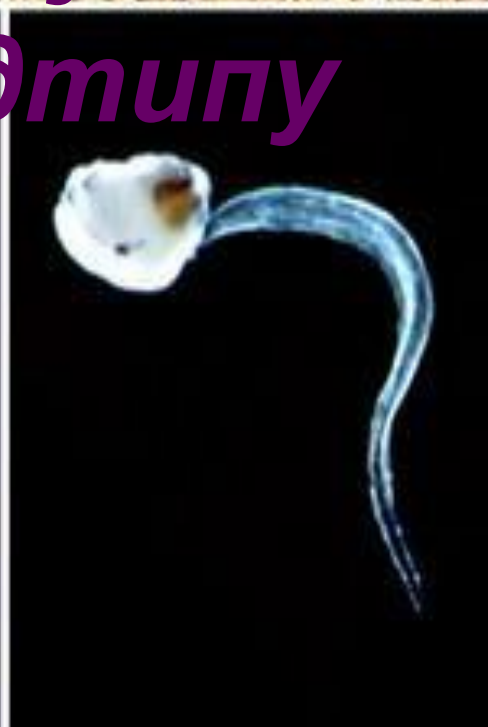

# Антропогенез

com

**Для человека характерны  
основные черты присущие  
типу Хордовые и подтипу  
Позвоночные**

- 
- **Внутренний скелет на ранних стадиях эмбрионального развития представлен хордой**
  - **Нервная трубка закладывается на спинной стороне**
  - **Тело имеет двустороннюю симметрию**
  - **Хорда заменяется на позвоночный столб, формируется череп, пять отделов головного мозга**
  - **Сердце располагается на брюшной стороне**
  - **Появляется скелет парных свободных конечностей**

*Так же для человека характерны  
основные черты класса  
млекопитающих*

- 
- ❖ *Позвоночник разделён на пять отделов*
  - ❖ *Кожа покрыта волосами и содержит потовые и сальные железы*
  - ❖ *Живорождение*
  - ❖ *Наличие диафрагмы молочных желез*
  - ❖ *Вскармливание детёнышей молоком*
  - ❖ *Четырёхкамерное сердце*
  - ❖ *Теплокровность*

A tiger with orange fur and black stripes is lying on a patch of green grass. The tiger is looking towards the camera with its tongue slightly out. The background is a blurred green forest. Several thin, brown roots hang down from the top of the frame. The text is overlaid on the left side of the image.