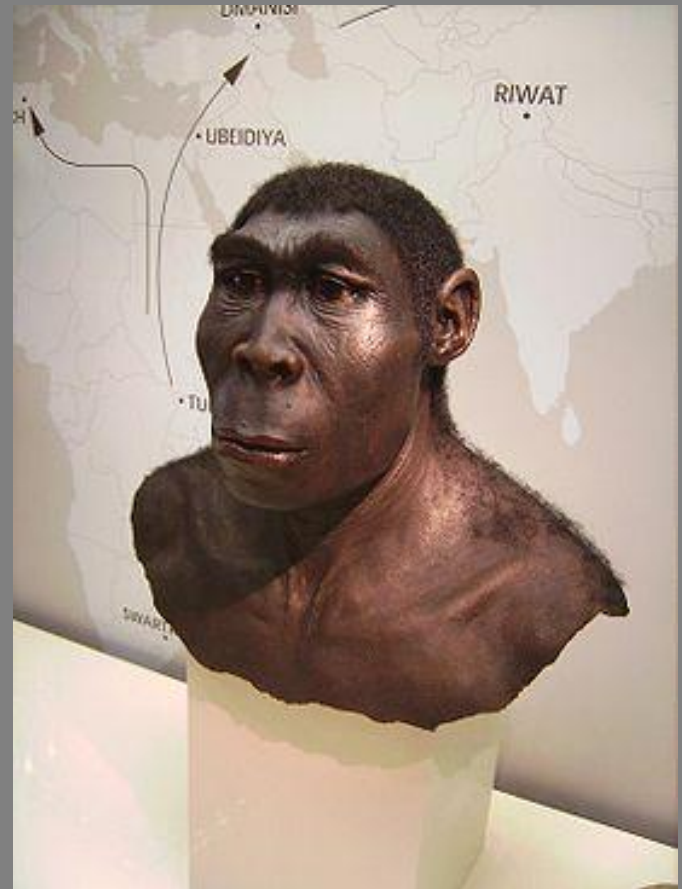

# Существуют четыре стадии антропогенеза

- 
- I. Предшественники человека – австралопитековые.
  - II. Древнейшие люди – прогрессивные австралопитеки, архантропы.
  - III. Древние люди – палеоантропы (неандертальцы).
  - IV. Ископаемые люди современного анатомического типа – неантропы (кроманьонцы).

# Отличительные черты человека умелого

- *Объем мозга 500-640 см<sup>3</sup>*
- *Рост 100-150 см*
- *Вес около 30-50 кг*
- *Лицо архаичной формы с надглазничным валиком, плоским носом и выступающими вперед челюстями*
- *Наличие центра речи, но гортань не могла производить столько же звуков, сколько наша*
- *Бедра самки были более широкие, чем у самца*

# Человек прямоходящий

Царство: Животные

Тип: Хордовые

Класс: Млекопитающие

Отряд: Приматы

Род: Люди

Вид: Человек прямоходящий

# **Отличительные черты человека прямоходящего**

- Рост 160 см**
- Объем мозга 800-1200 см<sup>3</sup>**
- Умел изготавливать  
каменные орудия труда**
- Умел поддерживать огонь**