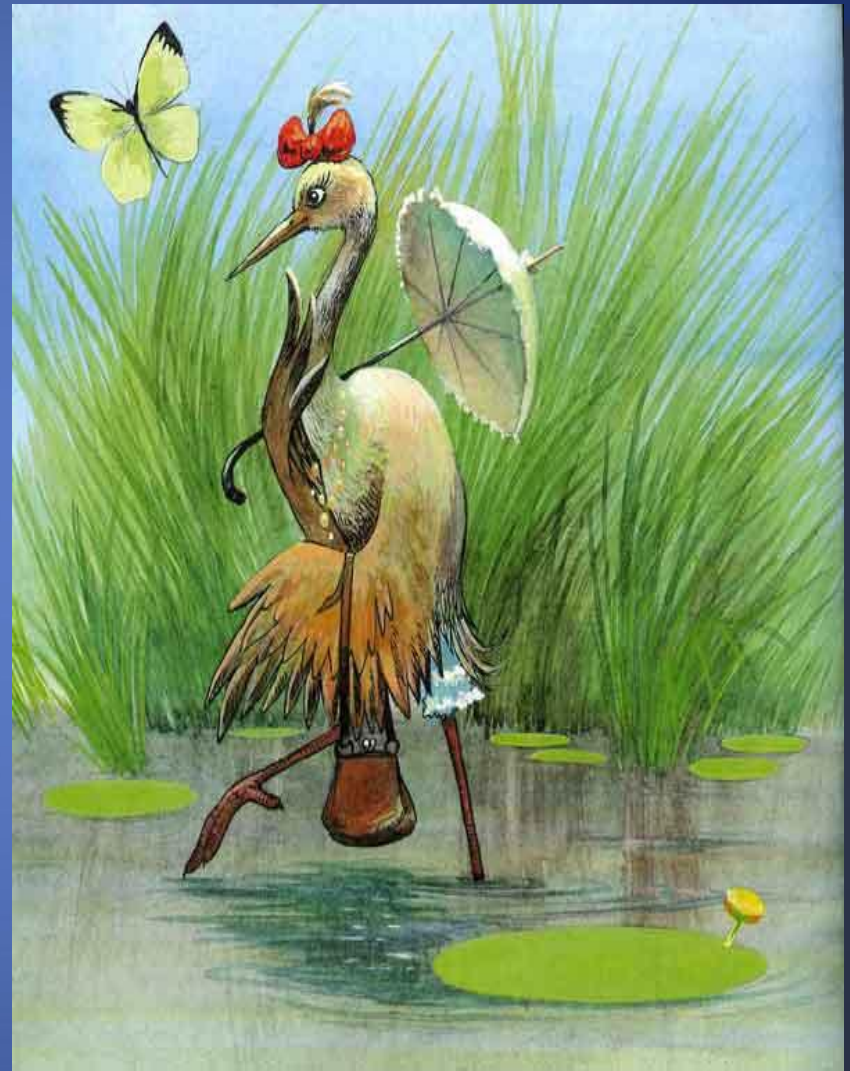

Иллюстрации к сказке