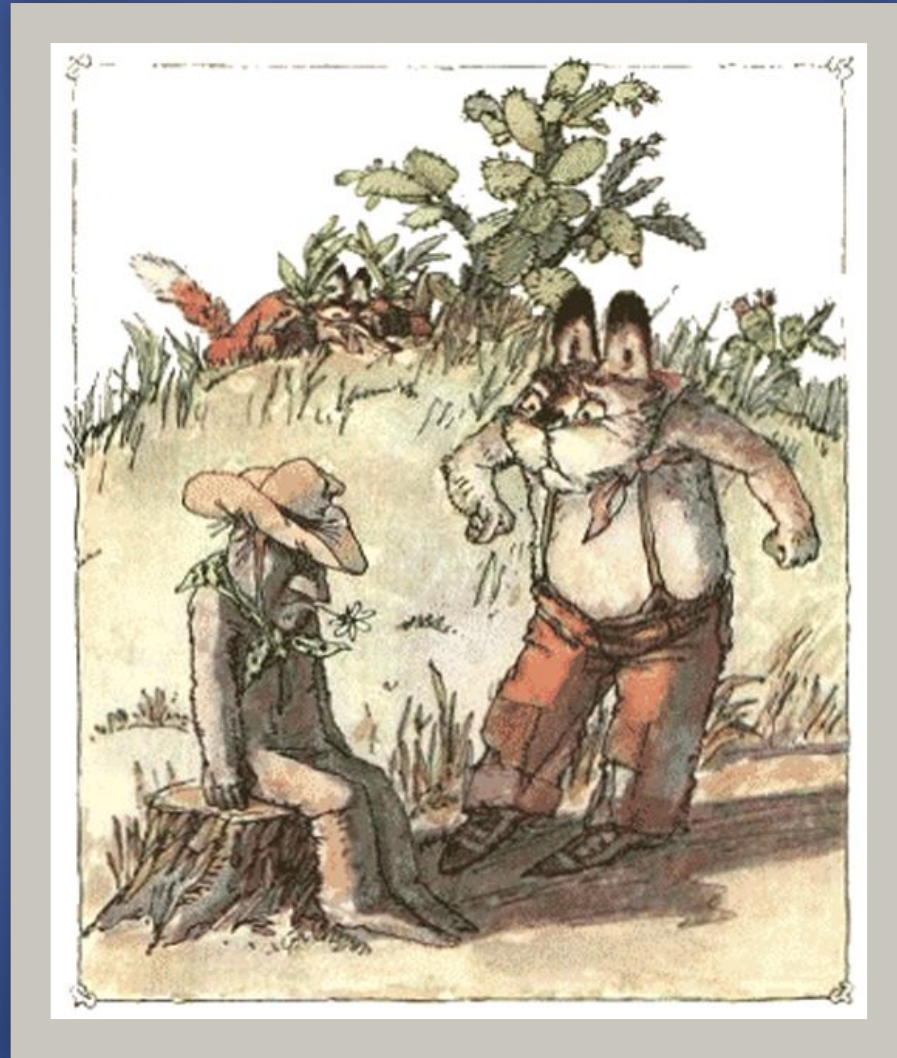

Русская народная сказка «Зимовье зверей»

К. Ушинский «Плутышка-кот»

КНИГИ - МОИ ДРУЗЬЯ

Константин Ушинский

ПЛУТИШКА КОТ

ЛЮБИМЫЕ СКАЗКИ

Константин Ушинский

ПЛУТИШКА КОТ

ЛЮБИМЫЕ СКАЗКИ

КС

Из какого произведения эти герои?

К каким произведениям относятся
эти иллюстрации?

«Мужик и медведь»

«Лис Миккель и медведь Бамсе»

«Братец Лис и Смоляное чучелко»

Из каких сказок эти герои?

1

2

3

4

5

Д.Н.Мамин-Сибиряк

«Сказка про Воробья Воробеича и Ерша Ершовича Ершовича»

Украинская народная сказка «Колосок»