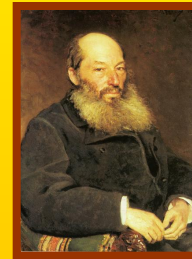

The page features a decorative border with intricate scrollwork and floral motifs in a dark brown color. Two large, symmetrical flourishes are positioned above and below the main text, also in a dark brown color. The background is a solid, bright yellow.

*ПОРТРЕТЫ
РУССКИХ ПИСАТЕЛЕЙ И
ПОЭТОВ*

*АЛЕКСАНДР
СЕРГЕЕВИЧ
ПУШКИН*

(1799 — 1837)

кая основная школа «ПАРДАУГАВА», Рига, 2009

*МИХАИЛ
ЮРЬЕВИЧ
ЛЕРМОНТОВ*

(1814 – 1841)

кая основная школа «ПАРДАУГАВА», Рига, 2009