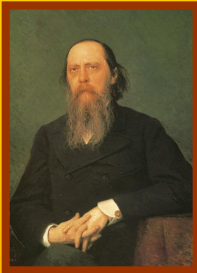

The page features a decorative border with intricate scrollwork and floral motifs in a dark brown color. Two large, symmetrical flourishes are positioned above and below the main text, also in a dark brown color. The background is a solid, bright yellow.

*ПОРТРЕТЫ
РУССКИХ ПИСАТЕЛЕЙ И
ПОЭТОВ*

*АЛЕКСАНДР
СЕРГЕЕВИЧ
ПУШКИН*

(1799 — 1837)

кая основная школа «ПАРДАУГАВА», Рига, 2009

*МИХАИЛ
ЮРЬЕВИЧ
ЛЕРМОНТОВ*

(1814 – 1841)

кая основная школа «ПАРДАУГАВА», Рига, 2009