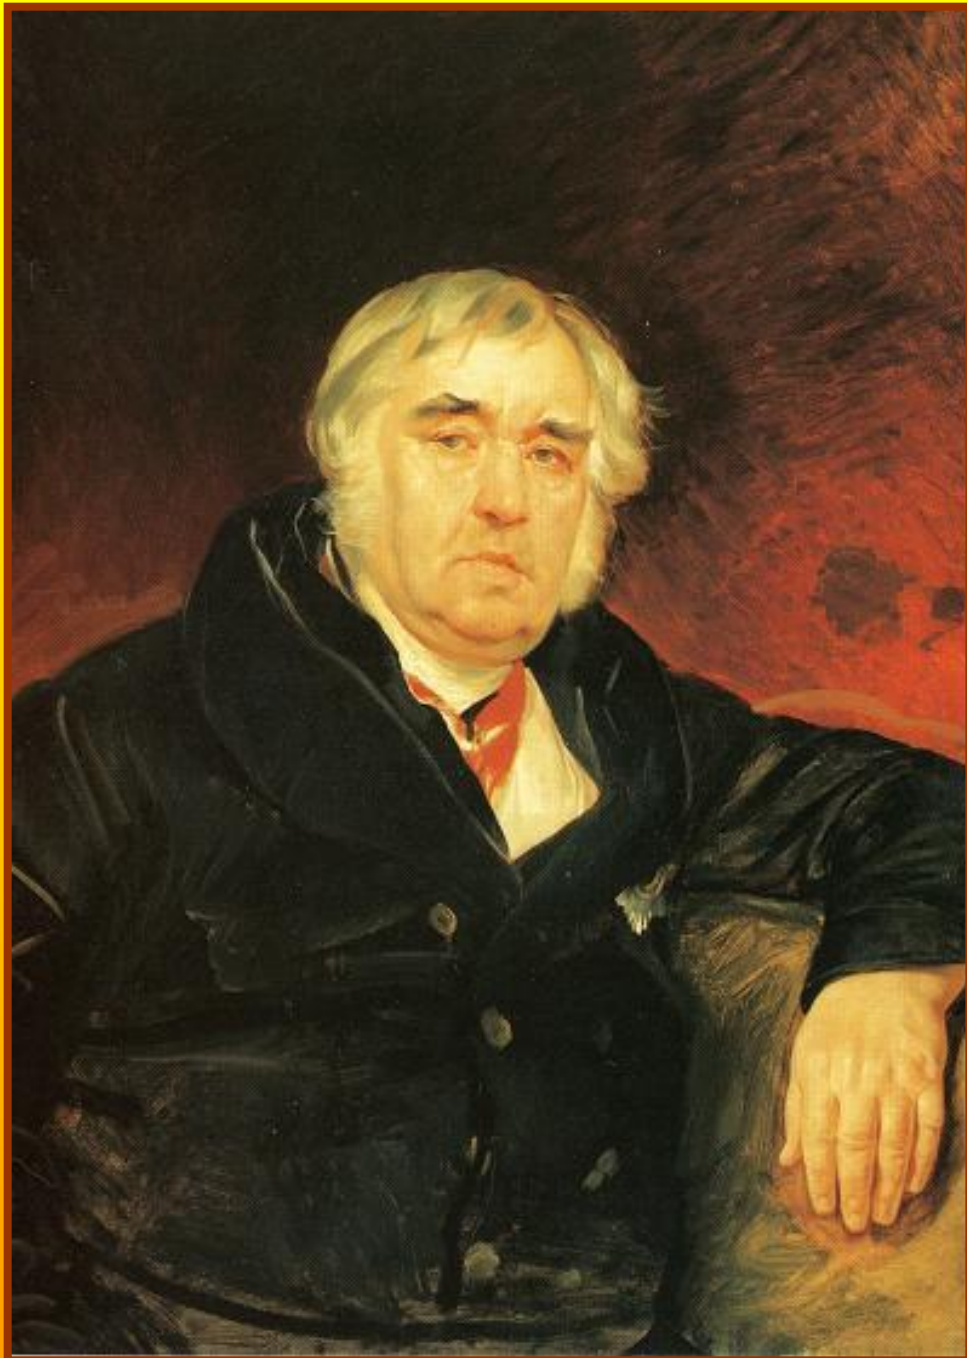

*ИВАН
АНДРЕЕВИЧ
КРЫЛОВ*

(1769 — 1844)