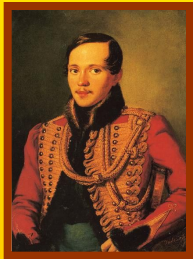

The page features a decorative border with intricate scrollwork and floral motifs in a dark brown color. Two large, symmetrical flourishes are positioned above and below the main text, also in a dark brown color. The background is a solid, bright yellow.

*ПОРТРЕТЫ
РУССКИХ ПИСАТЕЛЕЙ И
ПОЭТОВ*

*АЛЕКСАНДР
СЕРГЕЕВИЧ
ПУШКИН*

(1799 — 1837)

кая основная школа «ПАРДАУГАВА», Рига, 2009

*МИХАИЛ
ЮРЬЕВИЧ
ЛЕРМОНТОВ*

(1814 – 1841)

кая основная школа «ПАРДАУГАВА», Рига, 2009