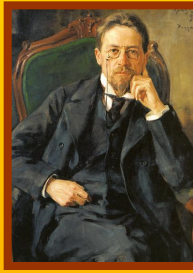

The page features a decorative border with intricate scrollwork and floral motifs in a dark brown color. Two large, symmetrical flourishes are positioned above and below the main text, also in a dark brown color. The background is a solid, bright yellow.

*ПОРТРЕТЫ
РУССКИХ ПИСАТЕЛЕЙ И
ПОЭТОВ*

*АЛЕКСАНДР
СЕРГЕЕВИЧ
ПУШКИН*

(1799 — 1837)

кая основная школа «ПАРДАУГАВА», Рига, 2009

*МИХАИЛ
ЮРЬЕВИЧ
ЛЕРМОНТОВ*

(1814 – 1841)

кая основная школа «ПАРДАУГАВА», Рига, 2009