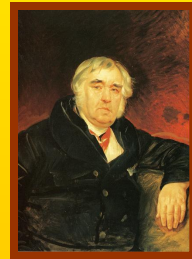

The page features a decorative border with intricate scrollwork and floral motifs in a dark brown color. Two large, symmetrical flourishes are positioned above and below the main text, also in a dark brown color. The background is a solid, bright yellow.

*ПОРТРЕТЫ
РУССКИХ ПИСАТЕЛЕЙ И
ПОЭТОВ*

*АЛЕКСАНДР
СЕРГЕЕВИЧ
ПУШКИН*

(1799 — 1837)

кая основная школа «ПАРДАУГАВА», Рига, 2009

*МИХАИЛ
ЮРЬЕВИЧ
ЛЕРМОНТОВ*

(1814 – 1841)

кая основная школа «ПАРДАУГАВА», Рига, 2009