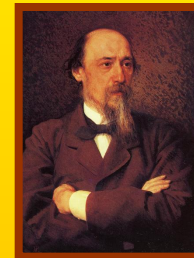

The page features a decorative border with ornate scrollwork and floral motifs in shades of brown and gold. Two large, symmetrical flourishes are positioned above and below the main text.

*ПОРТРЕТЫ
РУССКИХ ПИСАТЕЛЕЙ И
ПОЭТОВ*

*АЛЕКСАНДР
СЕРГЕЕВИЧ
ПУШКИН*

(1799 — 1837)

кая основная школа «ПАРДАУГАВА», Рига, 2009

*МИХАИЛ
ЮРЬЕВИЧ
ЛЕРМОНТОВ*

(1814 – 1841)

кая основная школа «ПАРДАУГАВА», Рига, 2009

*АЛЕКСАНДР
СЕРГЕЕВИЧ
ГРИБОЕДОВ*

(1743 - 1816)