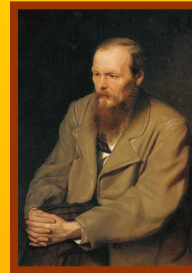

The page features a decorative border with intricate scrollwork and floral motifs in a dark brown color. Two large, symmetrical flourishes are positioned above and below the main text, also in a dark brown color. The background is a solid, bright yellow.

*ПОРТРЕТЫ
РУССКИХ ПИСАТЕЛЕЙ И
ПОЭТОВ*

*АЛЕКСАНДР
СЕРГЕЕВИЧ
ПУШКИН*

(1799 — 1837)

кая основная школа «ПАРДАУГАВА», Рига, 2009

*МИХАИЛ
ЮРЬЕВИЧ
ЛЕРМОНТОВ*

(1814 – 1841)

кая основная школа «ПАРДАУГАВА», Рига, 2009