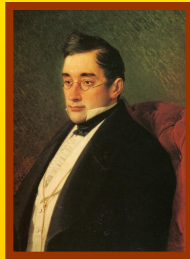

The page features a decorative border with intricate scrollwork and floral motifs in a dark brown color. Two large, symmetrical flourishes are positioned above and below the main text, also in a dark brown color. The background is a solid, bright yellow.

*ПОРТРЕТЫ
РУССКИХ ПИСАТЕЛЕЙ И
ПОЭТОВ*

*АЛЕКСАНДР
СЕРГЕЕВИЧ
ПУШКИН*

(1799 — 1837)

кая основная школа «ПАРДАУГАВА», Рига, 2009

*МИХАИЛ
ЮРЬЕВИЧ
ЛЕРМОНТОВ*

(1814 – 1841)

кая основная школа «ПАРДАУГАВА», Рига, 2009