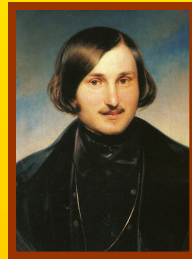

The page features a decorative border with intricate scrollwork and floral motifs in a dark brown color. Two large, symmetrical flourishes are positioned above and below the main text, also in a dark brown color. The background is a solid, bright yellow.

*ПОРТРЕТЫ
РУССКИХ ПИСАТЕЛЕЙ И
ПОЭТОВ*

*АЛЕКСАНДР
СЕРГЕЕВИЧ
ПУШКИН*

(1799 — 1837)

кая основная школа «ПАРДАУГАВА», Рига, 2009

*МИХАИЛ
ЮРЬЕВИЧ
ЛЕРМОНТОВ*

(1814 – 1841)

кая основная школа «ПАРДАУГАВА», Рига, 2009