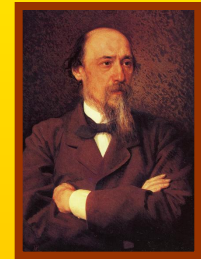

The page features a decorative border with intricate scrollwork and floral motifs in a dark brown color. Two large, symmetrical flourishes are positioned above and below the main text, also in a dark brown color. The background is a solid, bright yellow.

*ПОРТРЕТЫ
РУССКИХ ПИСАТЕЛЕЙ И
ПОЭТОВ*

*АЛЕКСАНДР
СЕРГЕЕВИЧ
ПУШКИН*

(1799 — 1837)

кая основная школа «ПАРДАУГАВА», Рига, 2009

*МИХАИЛ
ЮРЬЕВИЧ
ЛЕРМОНТОВ*

(1814 – 1841)

кая основная школа «ПАРДАУГАВА», Рига, 2009