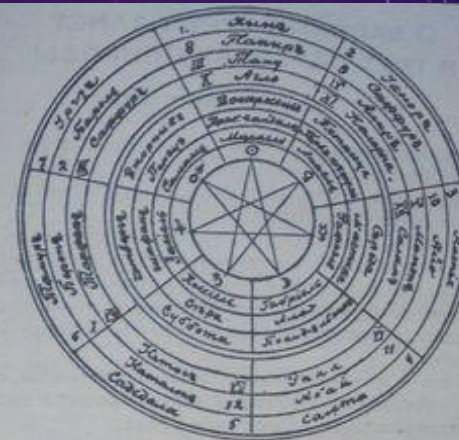

Магические часы

же, как и имя гения часа и некоторые другие дополнительные указания.

Для пользования часами надо их перерисовать на чистую бумагу и отделить среднюю часть, отмеченную двойным кругом, после чего гвоздиком укрепить ее в центре на прежнее место.

Когда хотят определить, под каким влиянием находится известный час такого-то дня недели, поступают следующим образом.

Ставят день издали напротив первого часа, передвигая центральный кружок, — остается только найти избранный час и прочесть имя планеты, находящейся над ним. Арабские цифры указывают часы дня, а римские — часы ночи.

Часы Сатурна, Венеры, Меркурия и Луны превосходны для магических опытов и вызывания духов. Первый час появления Солнца в дни этих планет самый лучший.

Часы Солнца и Венеры и их дни хороши для любви.

Часы Сатурна и Марса превосходны для актов ненависти.

Часы Меркурия — для вещей замечательных и самых тяжелых.

Часы Юпитера и Венеры — для любви и необыкновенных опытов.