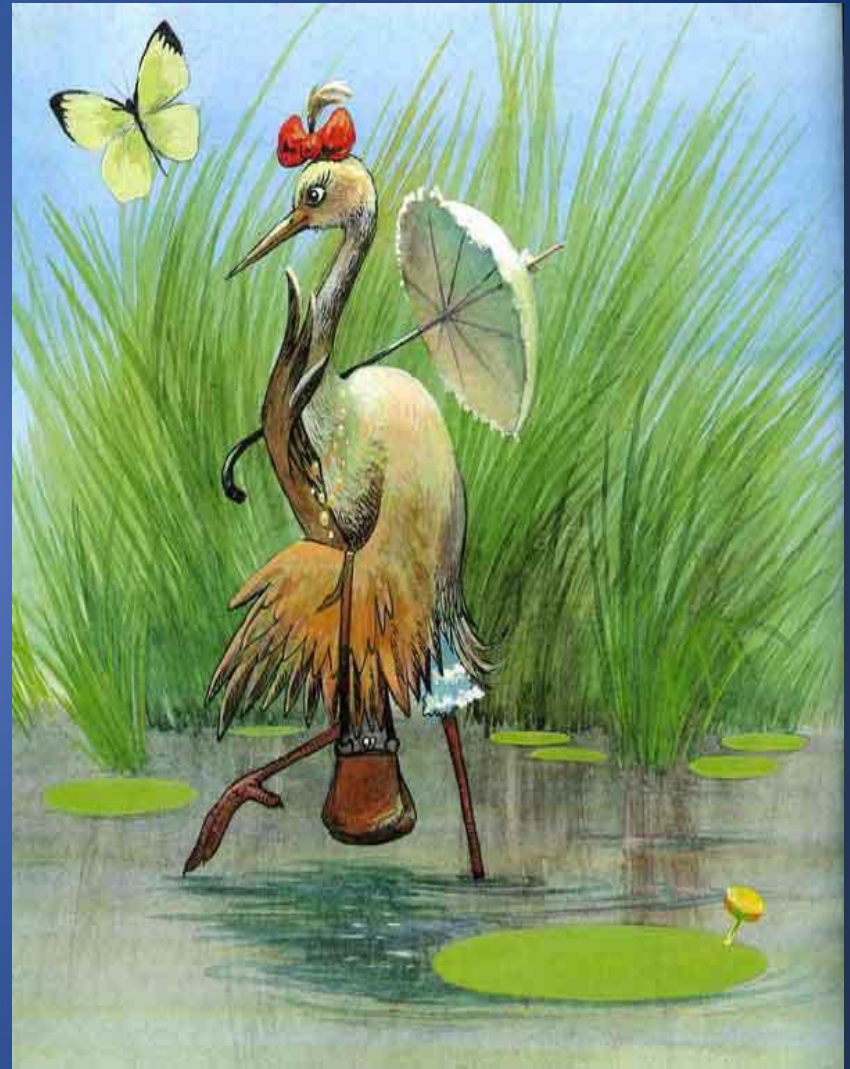

Иллюстрации к сказке