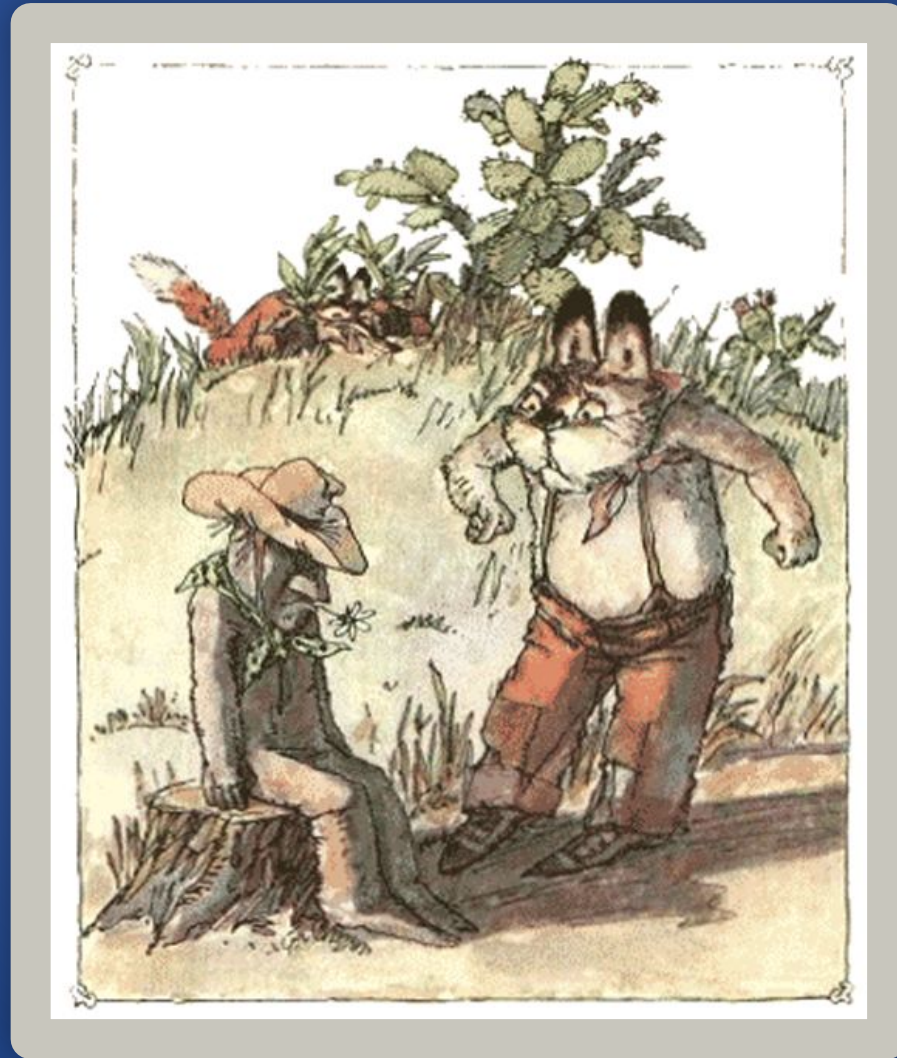

Русская народная сказка «Зимовье зверей»

К. Ушинский «Плутышка-кот»

КНИГИ - МОИ ДРУЗЬЯ

Константин Ушинский

ПЛУТИШКА КОТ

ЛЮБИМЫЕ СКАЗКИ

Константин Ушинский

ПЛУТИШКА КОТ

ЛЮБИМЫЕ СКАЗКИ

КС

Из какого произведения эти герои?

К каким произведениям относятся
эти иллюстрации?

«Мужик и медведь»

«Лис Миккель и медведь Бамсе»

«Братец Лис и Смоляное чучелко»

Из каких сказок эти герои?

1

2

3

4

5

Д.Н.Мамин-Сибиряк

«Сказка про Воробья Воробейча и Ерша Ершовича и Весёлого Трубочиста Яшу»

Украинская народная сказка «Колосок»