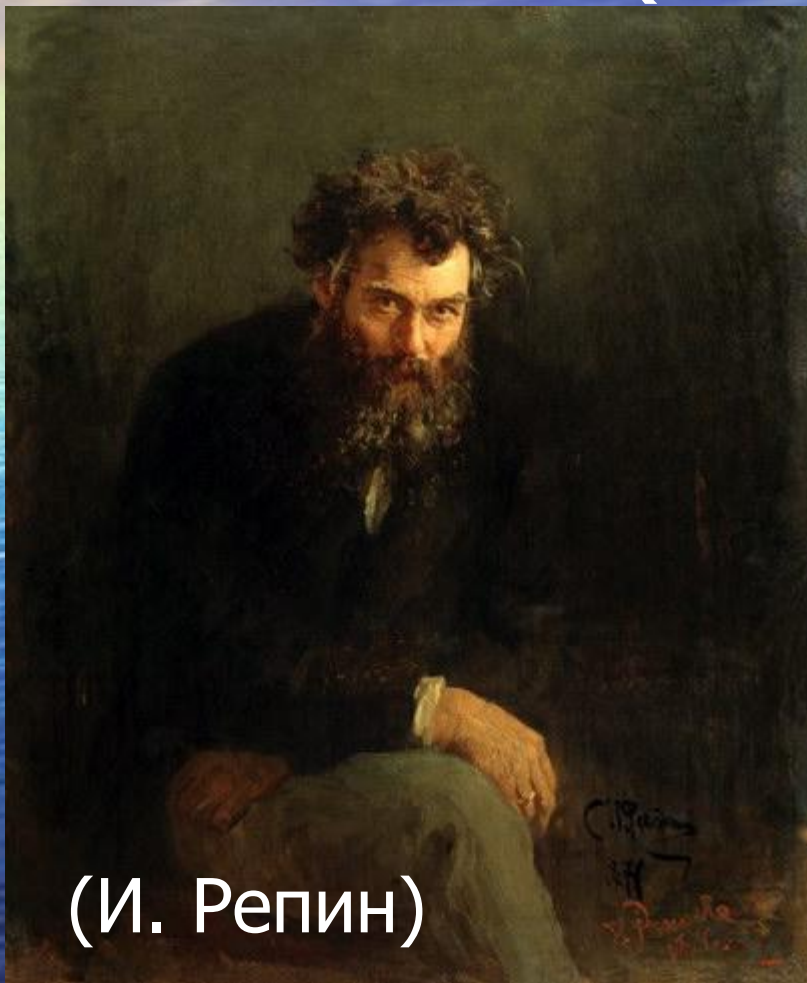

Сочинение по картине И.И. Шишкина «Корабельная роща»

МОУ СОШ № 10 г. Выборга Ленинградской области
Шурупова Наталья Сергеевна, учитель русского языка и литературы
2009 год

Иван Иванович Шишкин (1832-1898)

Вечер

Утро в сосновом лесу

Зима

Первый снег

Корабельная роща (1898)

A painting of a forest landscape. In the foreground, a small stream flows through a clearing, bordered by a rustic wooden fence. The ground is covered in dry leaves and small rocks. The middle ground is dominated by tall, slender pine trees with dense green foliage. The background shows a continuation of the forest under a clear sky. The overall scene is peaceful and naturalistic.

Почему картина называется
«Корабельная роща»?

A detailed landscape painting of a forest. In the foreground, a small stream flows through a clearing, surrounded by rocks and a simple wooden fence. The middle ground is filled with tall, slender trees, likely pines or spruces, with dense green foliage. The background shows a continuation of the forest under a soft, hazy sky. The overall mood is peaceful and serene.

Ручей
**Маленький,
прозрачный,
спокойный**

Движение ручья
**Медленное,
неторопливое**

План описания картины

- 1.** Опушка соснового бора.
- 2.** Величавые стройные сосны.
- 3.** Прозрачный ручеек.
- 4.** Ласковое летнее солнце.
- 5.** Восхищение художника красотой природы.