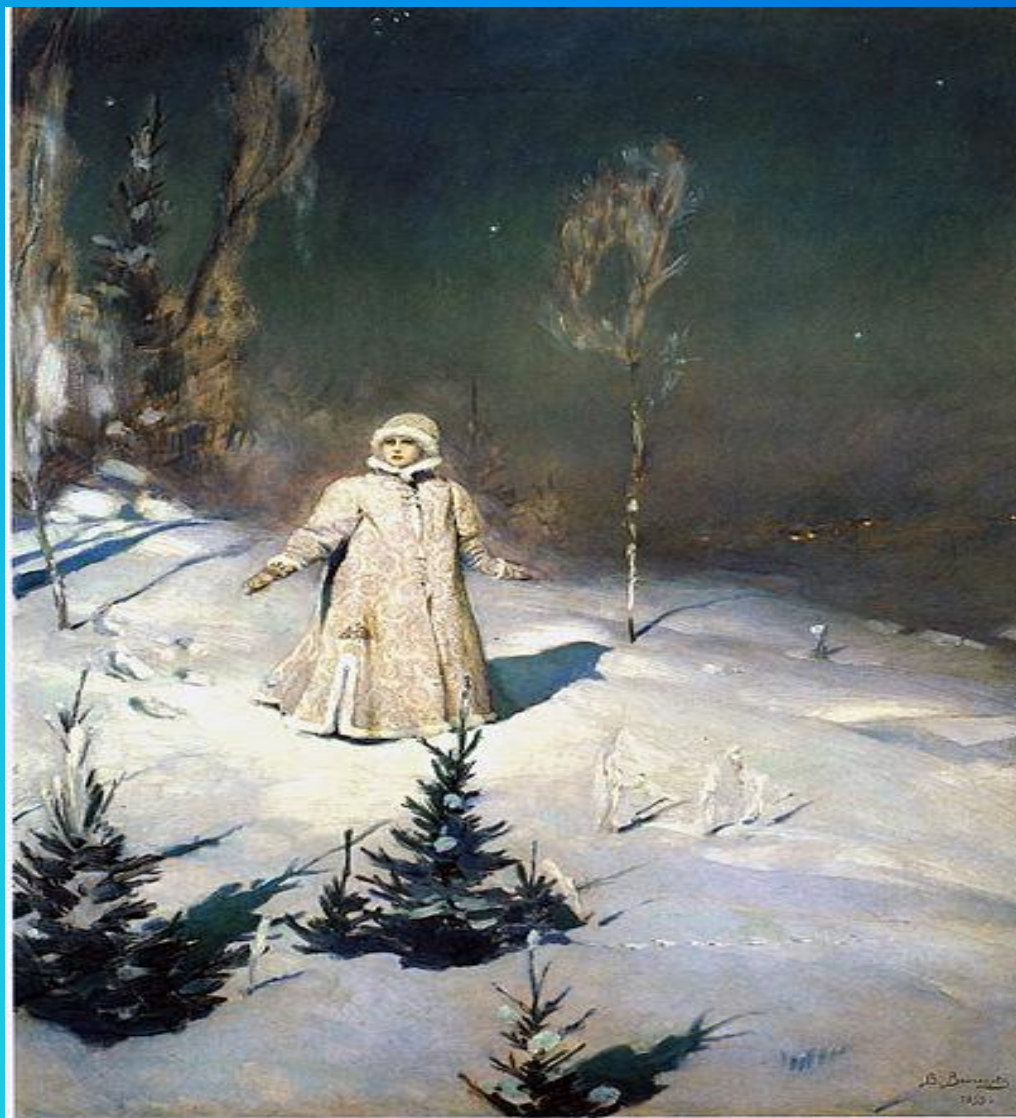

*Сочинение*  
*по картине В. М. Васнецова «Снегурочка»*

Виктор  
Михайлович  
Васнецов  
(1848-1926)

**Автопортрет**

«Три богатыря»

«Иван Царевич  
на сером волке»

# Иван Есаулков

Непроглядный тёмный лес.  
Вдалеке видна деревня.  
Льётся лунный свет с небес.  
Вид загадочный и древний

Спят и птицы, и зверьё.  
Лес Снегурку окружает.  
Настроение её  
Вся природа повторяет.

А предчувствие беды  
На душе тревогу сеет  
И не пролегли следы  
К деревушке берендеев.

План.	Опорные слова:
<b>1. Вступление.</b> Что изображено на картине В. Васнецова «Снегурочка»?	Снегурочка, зимний лес.
<b>2. Основная часть. Описание картины.</b> 1. Как художник изобразил лес, природу?	Тёмный лес, ночь, алмазные звёзды, лунный свет, поляна, сияющий голубоватый цвет, яркие тени.
2. Какая Снегурочка?	Девушка, красивый наряд, жемчужно-серебристый цвет, парчовая шубка, шапочка с меховой опушкой, тёплые варежки.
3. Где стоит Снегурочка? Что изобразил художник на заднем плане?	В сумраке леса, пушистые ёлочки, тонкая берёзка, вдали, огоньки-светлячки деревеньки.
4. Как чувствует себя Снегурочка?	Страшно, одиноко.
<b>3. Заключение.</b> Понравилась ли тебе картина? Чем?	Волшебная, загадочная, чудо, тайна.