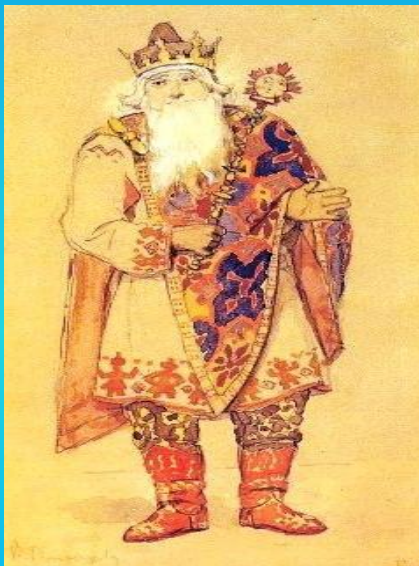

Царь Берендей