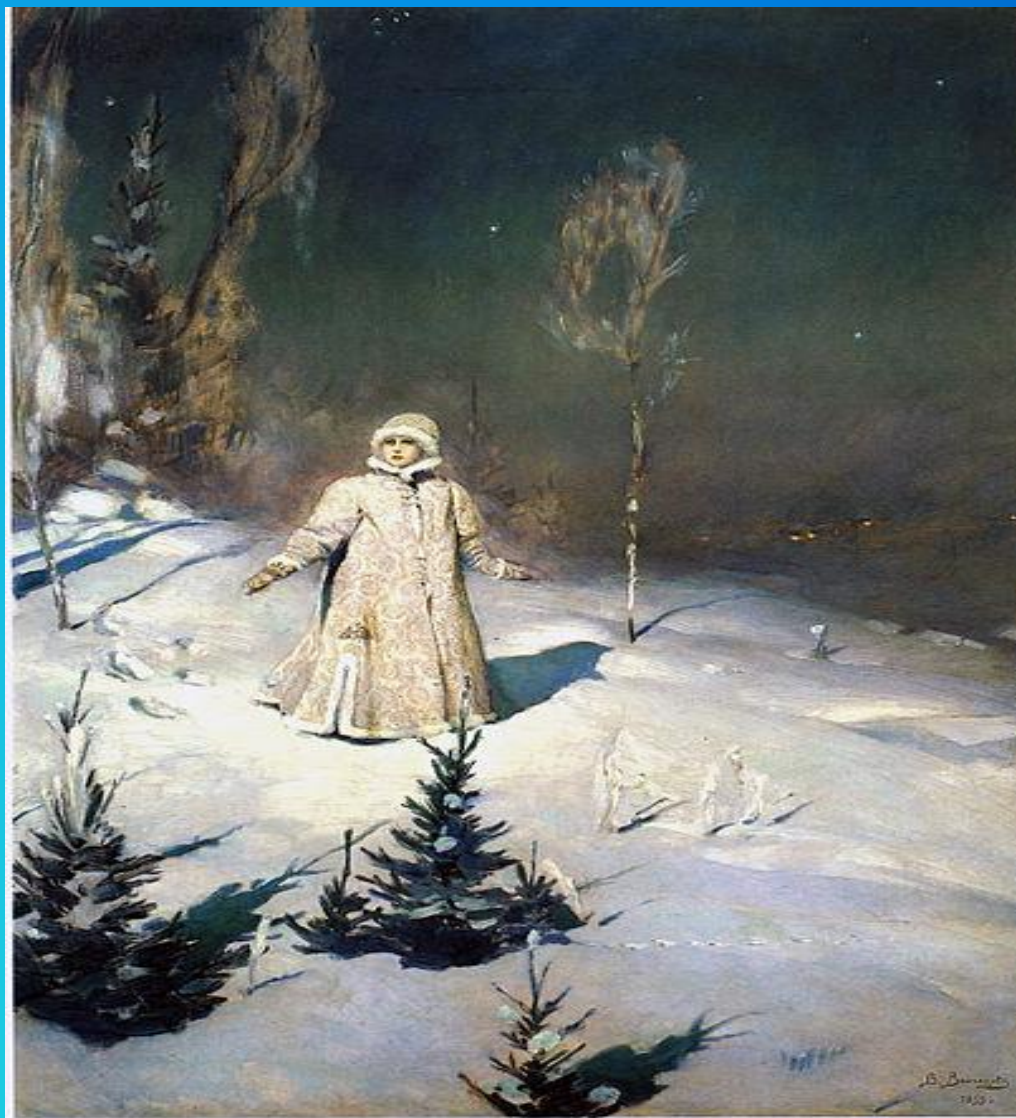

Сочинение
по картине В. М. Васнецова «Снегурочка»

Виктор
Михайлович
Васнецов
(1848-1926)

Автопортрет

«Три богатыря»

«Иван Царевич
на сером волке»

«Алёнушка»

«Ковёр-самолёт»

«Царевна-лягушка»

«Три царевны
Тёмного царства»

Эскизы декораций В.М.Васнецова к пьесе А.Н.Островского «Снегурочка»

Снегурочка

Царь Берендей

«Снегурочка»
1899 г.
Государственная
Третьяковская галерея
г. Москва

Иван Есаулков

Непроглядный тёмный лес.
Вдалеке видна деревня.
Льётся лунный свет с небес.
Вид загадочный и древний

Спят и птицы, и зверьё.
Лес Снегурку окружает.
Настроение её
Вся природа повторяет.

Берендеева страна
Волшебством к себе поманит.
Встала девушка одна
На искрящейся поляне,

План.	Опорные слова:
1. Вступление. Что изображено на картине В. Васнецова «Снегурочка»?	Снегурочка, зимний лес.
2. Основная часть. Описание картины. 1. Как художник изобразил лес, природу?	Тёмный лес, ночь, алмазные звёзды, лунный свет, поляна, сияющий голубоватый цвет, яркие тени.
2. Какая Снегурочка?	Девушка, красивый наряд, жемчужно-серебристый цвет, парчовая шубка, шапочка с меховой опушкой, тёплые варежки.
3. Где стоит Снегурочка? Что изобразил художник на заднем плане?	В сумраке леса, пушистые ёлочки, тонкая берёзка, вдали, огоньки-светлячки деревеньки.
4. Как чувствует себя Снегурочка?	Страшно, одиноко.
3. Заключение. Понравилась ли тебе картина? Чем?	Волшебная, загадочная, чудо, тайна.