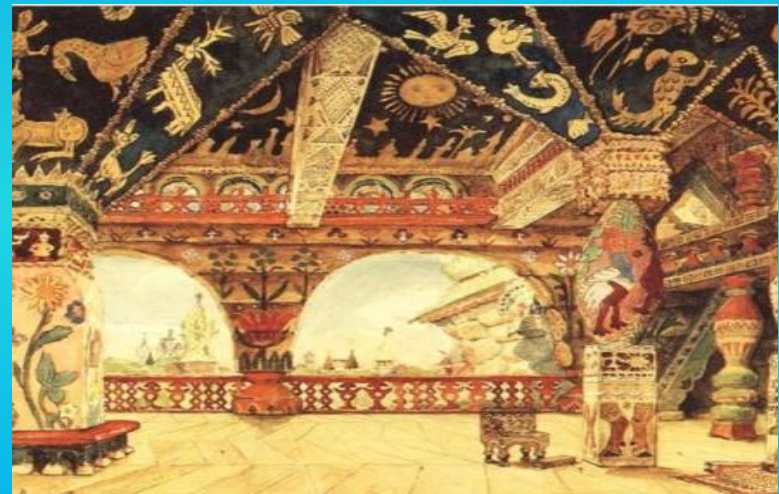

Сочинение
по картине В. М. Васнецова «Снегурочка»

Виктор
Михайлович
Васнецов
(1848-1926)

Автопортрет

«Три богатыря»

«Иван Царевич
на сером волке»

«Алёнушка»

«Ковёр-самолёт»

«Царевна-лягушка»

«Три царевны
Тёмного царства»

Эскизы декораций В.М.Васнецова к пьесе А.Н.Островского «Снегурочка»

Снегурочка

Царь Берендей

«Снегурочка»
1899 г.
Государственная
Третьяковская галерея
г. Москва

Иван Есаулков

Непроглядный тёмный лес.
Вдалеке видна деревня.
Льётся лунный свет с небес.
Вид загадочный и древний

Спят и птицы, и зверьё.
Лес Снегурку окружает.
Настроение её
Вся природа повторяет.

Берендеева страна
Волшебством к себе поманит.
Встала девушка одна
На искрящейся поляне,

План.	Опорные слова:
1. Вступление. Что изображено на картине В. Васнецова «Снегурочка»?	Снегурочка, зимний лес.
2. Основная часть. Описание картины. 1. Как художник изобразил лес, природу?	Тёмный лес, ночь, алмазные звёзды, лунный свет, поляна, сияющий голубоватый цвет, яркие тени.
2. Какая Снегурочка?	Девушка, красивый наряд, жемчужно-серебристый цвет, парчовая шубка, шапочка с меховой опушкой, тёплые варежки.
3. Где стоит Снегурочка? Что изобразил художник на заднем плане?	В сумраке леса, пушистые ёлочки, тонкая берёзка, вдали, огоньки-светлячки деревеньки.
4. Как чувствует себя Снегурочка?	Страшно, одиноко.
3. Заключение. Понравилась ли тебе картина? Чем?	Волшебная, загадочная, чудо, тайна.