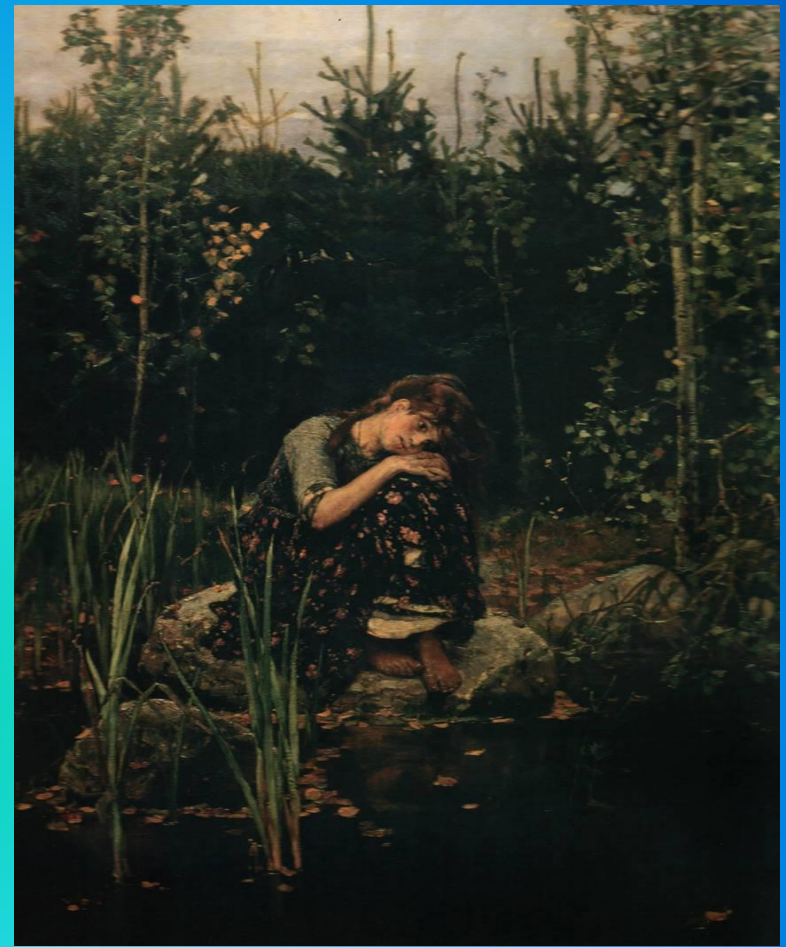

Сочинение
по картине В. М. Васнецова «Снегурочка»

Виктор
Михайлович
Васнецов
(1848-1926)

Автопортрет

«Три богатыря»

«Иван Царевич
на сером волке»

«Алёнушка»

«Ковёр-самолёт»

«Царевна-лягушка»

«Три царевны
Тёмного царства»

Эскизы декораций В.М.Васнецова к пьесе А.Н.Островского «Снегурочка»

Снегурочка

Царь Берендей

«Снегурочка»
1899 г.
Государственная
Третьяковская галерея
г. Москва

Иван Есаулков

Непроглядный тёмный лес.
Вдалеке видна деревня.
Льётся лунный свет с небес.
Вид загадочный и древний

Спят и птицы, и зверьё.
Лес Снегурку окружает.
Настроение её
Вся природа повторяет.

Берендеева страна
Волшебством к себе поманит.
Встала девушка одна
На искрящейся поляне,

План.	Опорные слова:
1. Вступление. Что изображено на картине В. Васнецова «Снегурочка»?	Снегурочка, зимний лес.
2. Основная часть. Описание картины. 1. Как художник изобразил лес, природу?	Тёмный лес, ночь, алмазные звёзды, лунный свет, поляна, сияющий голубоватый цвет, яркие тени.
2. Какая Снегурочка?	Девушка, красивый наряд, жемчужно-серебристый цвет, парчовая шубка, шапочка с меховой опушкой, тёплые варежки.
3. Где стоит Снегурочка? Что изобразил художник на заднем плане?	В сумраке леса, пушистые ёлочки, тонкая берёзка, вдали, огоньки-светлячки деревеньки.
4. Как чувствует себя Снегурочка?	Страшно, одиноко.
3. Заключение. Понравилась ли тебе картина? Чем?	Волшебная, загадочная, чудо, тайна.