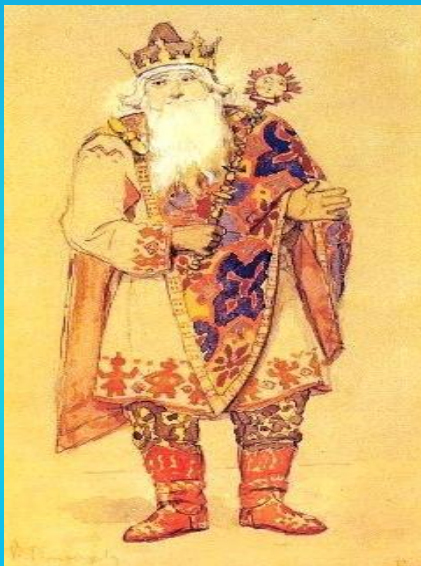

Сочинение
по картине В. М. Васнецова «Снегурочка»

Виктор
Михайлович
Васнецов
(1848-1926)

Автопортрет

«Три богатыря»

«Иван Царевич
на сером волке»

«Алёнушка»

«Ковёр-самолёт»

«Царевна-лягушка»

«Три царевны
Тёмного царства»

Эскизы декораций В.М.Васнецова к пьесе А.Н.Островского «Снегурочка»

Снегурочка

Царь Берендей

«Снегурочка»
1899 г.
Государственная
Третьяковская галерея
г. Москва

Иван Есаулков

Непроглядный тёмный лес.
Вдалеке видна деревня.
Льётся лунный свет с небес.
Вид загадочный и древний

Спят и птицы, и зверьё.
Лес Снегурку окружает.
Настроение её
Вся природа повторяет.

Берендеева страна
Волшебством к себе поманит.
Встала девушка одна
На искрящейся поляне,

План.	Опорные слова:
1. Вступление. Что изображено на картине В. Васнецова «Снегурочка»?	Снегурочка, зимний лес.
2. Основная часть. Описание картины. 1. Как художник изобразил лес, природу?	Тёмный лес, ночь, алмазные звёзды, лунный свет, поляна, сияющий голубоватый цвет, яркие тени.
2. Какая Снегурочка?	Девушка, красивый наряд, жемчужно-серебристый цвет, парчовая шубка, шапочка с меховой опушкой, тёплые варежки.
3. Где стоит Снегурочка? Что изобразил художник на заднем плане?	В сумраке леса, пушистые ёлочки, тонкая берёзка, вдали, огоньки-светлячки деревеньки.
4. Как чувствует себя Снегурочка?	Страшно, одиноко.
3. Заключение. Понравилась ли тебе картина? Чем?	Волшебная, загадочная, чудо, тайна.