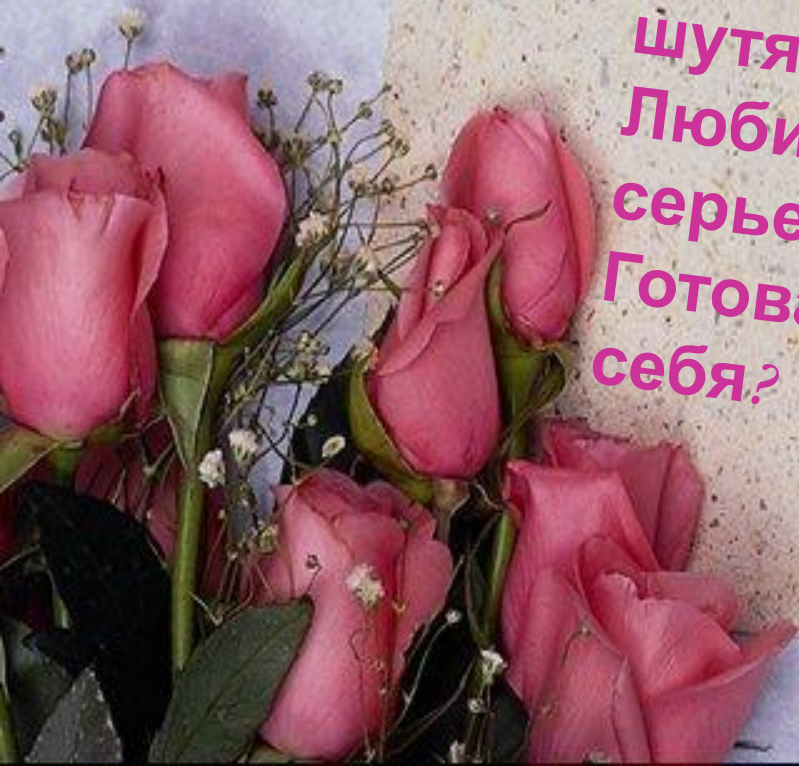

RDPII-116

7

**Стихотворение о
первой любви:
«Любила ли ты,
подруга?»**

6D>BA

7

Любила ли ты,
подруга,
Какого-нибудь
паренька?
Любила ли ты,
подруга,
Любила наверняка
...

Любила ли ты не
«просто»,
Не «просто» и не
шутя?
Любила ли ты
серьезно:
Готова отдать всю
себя?

A white rectangular card is the central focus, featuring yellow text. The card is set against a dark blue background. To the left, there are delicate white baby's breath flowers. To the right and top, there are large, vibrant yellow lilies. A red ribbon is draped across the bottom of the card and extends towards the right side of the frame.