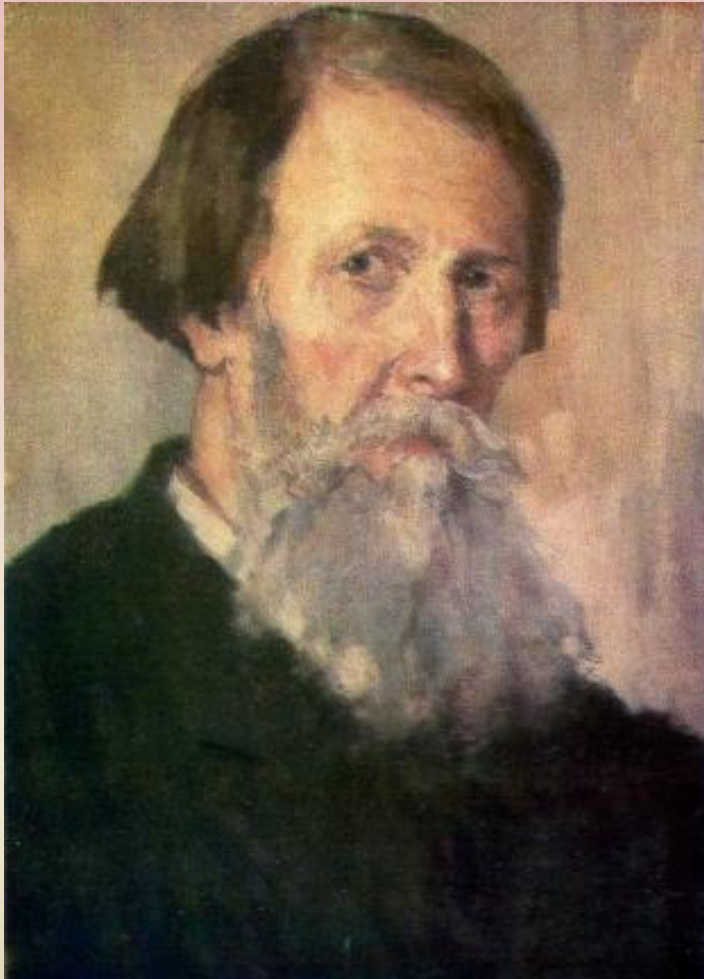

Работа Перевай *Сергея* 3 –й класс.

*Васнецов*  
*Виктор*  
*Михайлович*

В.М. Васнецов. Автопортрет.  
1913. Холст, масло  
Дом-музей В. М. Васнецова, Москва

Виктор Михайлович Васнецов (родился 3 (15) мая 1848 года - умер 23 июля 1926 года) - один из известнейших русских художников.

Виктор Михайлович Васнецов был одним из первых мастеров русской живописи, кто взялся за самые разнообразные области искусства - театральную декорацию, архитектуру, прикладное искусство и иллюстрацию.

В. Васнецов. Подводный терем

Виктор Михайлович Васнецов очень любил театр. Для весенней сказки А.Н.Островского «Снегурочка», поставленной в частном театре в московском доме С.И. Мамонтова, Васнецов не только сочинил эскизы декораций и костюмов, но и сам исполнил роль Деда Мороза.

# Царевна-лягушка.

1918 г.

Простоволосая девушка, сидя на камне у пруда, задумалась над своей горькой судьбой. Окружающая природа – бледно-серое небо, колючие лапы ёлок, облетевшие осины и тёмная поверхность пруда с застывшими на нём жёлтыми листьями – всё передаёт её подавленное состояние. На густой глади омута не видно отражения тоскующей героини: её словно затягивает туда. Мастер не просто написал художественный лирический образ из сказки про Алёнушку и её братца Иванушку, он проникновенно отобразил на полотне страдающую душу русского народа.