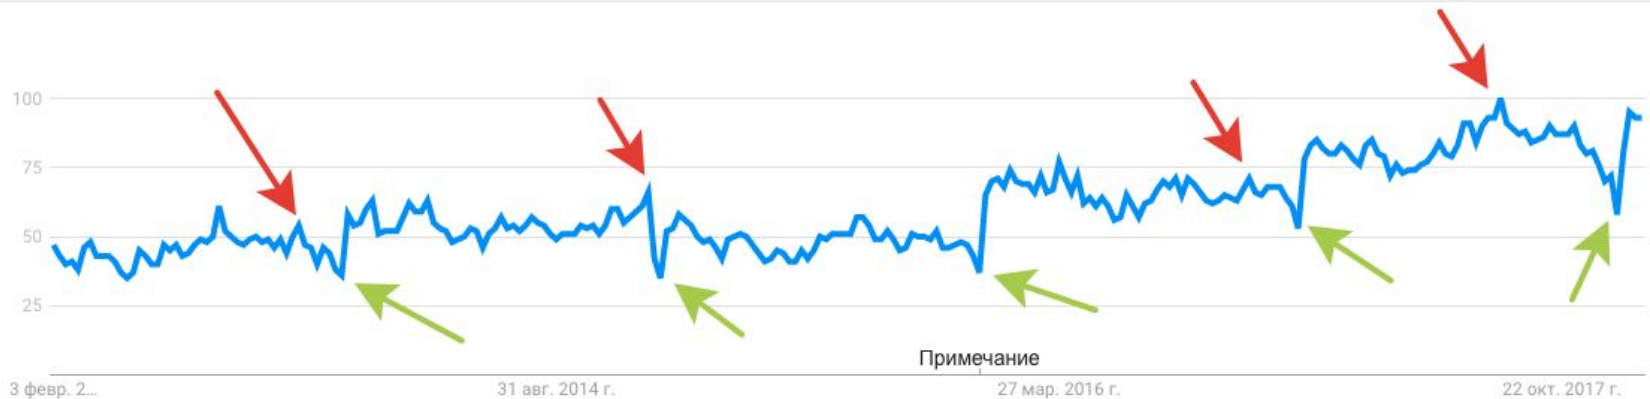

Лидген. Идеальное время

<https://trends.google.com>

Google Trends

Анализ

● Купить квартиру
Поисковый запрос

+ Сравнить

Россия ▾

Последние 5 лет ▾

Все категории ▾

Веб-поиск ▾

Динамика популярности ⓘ