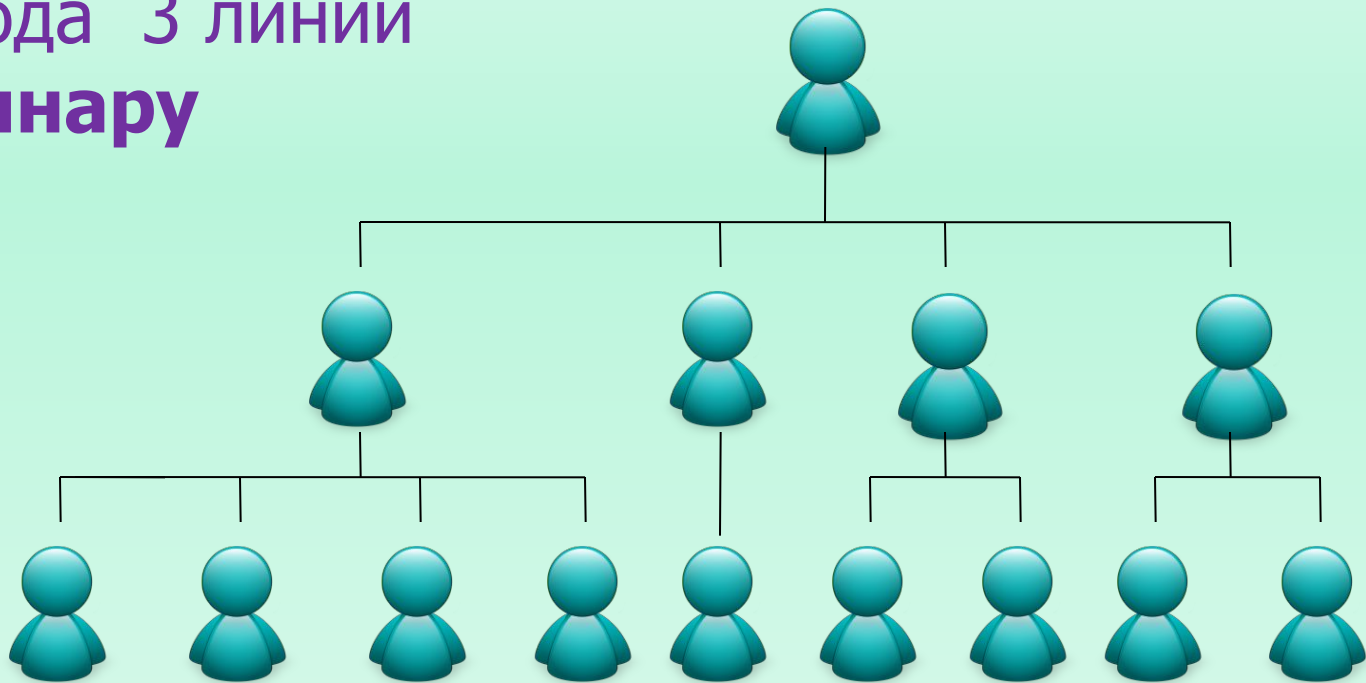

Условие получения бонуса по бинару: личные 75 bv и 2 лично приглашенных партнера (слева и справа) по 75 bv

4. Бинарный бонус (Циклический)

Преимущество корзин \$300 и \$500

Даже с 1 личным партнером
получаем доход по бинару !

4. Бинарный бонус (Циклический)

!! Шаг 2 к 1

5. Кумулятивный бонус (чек с чека)

50% с дохода 1 линии
20% с дохода 2 линии
10% с дохода 3 линии
по бинару

5. Кумулятивный бонус (чек с чека)

Ранг	1-я линия	2-я линия	3-я линия
Партнер	50%		
Платина	50%	20%	
★ Платина	50%	20%	10%