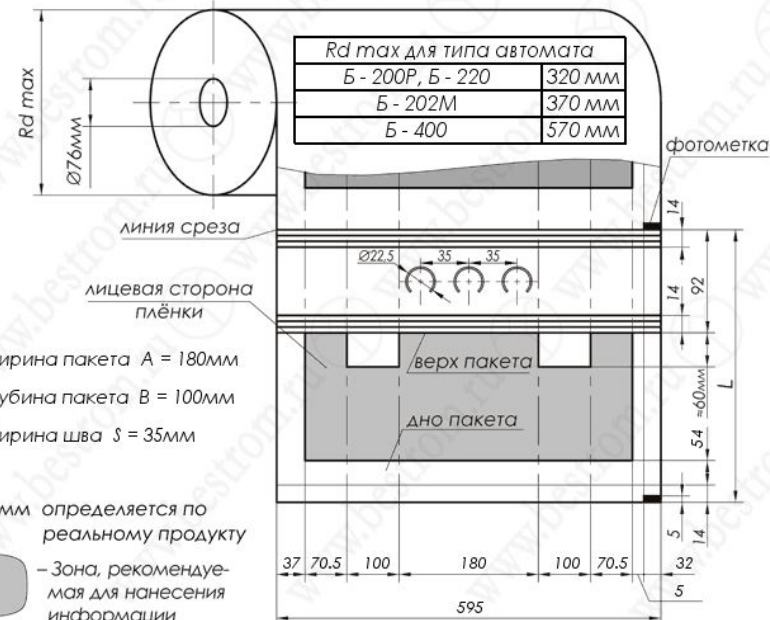

ОПИСАНИЕ ПРОДУКТОВ ДЛЯ РАЗРАБОТКИ ДИЗАЙНА

Продукты

- Клей для плитки 3000;
- Клей для плитки повышенной фиксации 3100;
- Клей для облицовки белый 3140;
- Шпатлевка цементная финишная 6400;
- Шпатлевка гипсовая финишная 6410;
- Шпатлевка полимерная финишная 6440

Размеры упаковки
(В 400 мм x Ш 180 мм x Г100).

Высота может немного поменяться

Средний ценовой сегмент

Регионы продаж: основной РБ,
дополнительный РФ

Каналы продаж: дилерская сеть,
крупные строительные сетевые магазины,
мелкая розница

Формат F280

Пакет - "Плоское дно",
"Ручка для переноса -
под 3 пальца";
Шов - "Внахлест-влево"

ВНИМАНИЕ!!! Перед заказом плёнки необходимо обязательно согласовать раскрой пакета с представителями компании "Бестром".