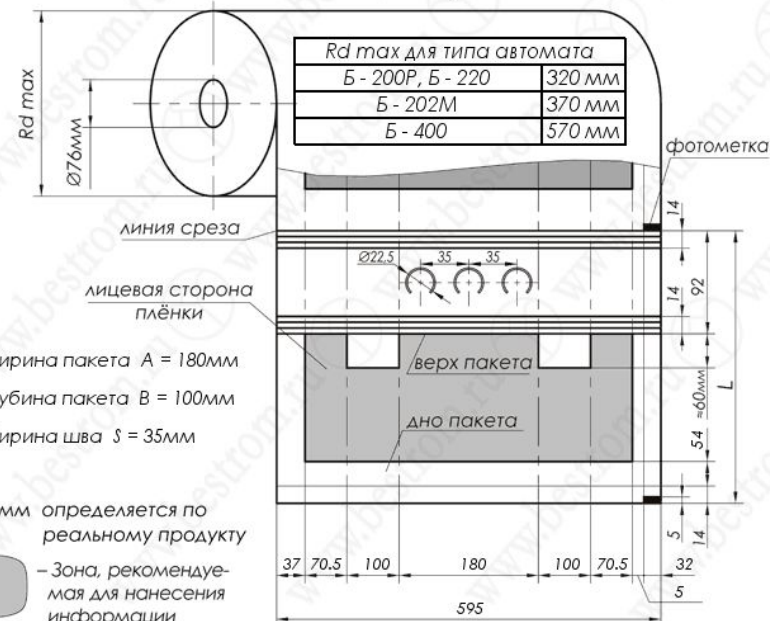

ОПИСАНИЕ ПРОДУКТОВ ДЛЯ РАЗРАБОТКИ ДИЗАЙНА

Продукты

- Клей для плитки 3000;
- Клей для плитки повышенной фиксации 3100;
- Клей для облицовки белый 3140;
- Шпатлевка цементная финишная 6400;
- Шпатлевка гипсовая финишная 6410;
- Шпатлевка полимерная финишная 6440

Размеры упаковки
(В 400 мм x Ш 180 мм x Г100).

Высота может немного поменяться

Средний ценовой сегмент

Регионы продаж: основной РБ,
дополнительный РФ

Каналы продаж: дилерская сеть,
крупные строительные сетевые магазины,
мелкая розница

Формат F280

Пакет - "Плоское дно",
"Ручка для переноса -
под 3 пальца";
Шов - "Внахлест-влево"

ВНИМАНИЕ!!! Перед заказом плёнки необходимо обязательно согласовать раскрой пакета с представителями компании "Бестром".