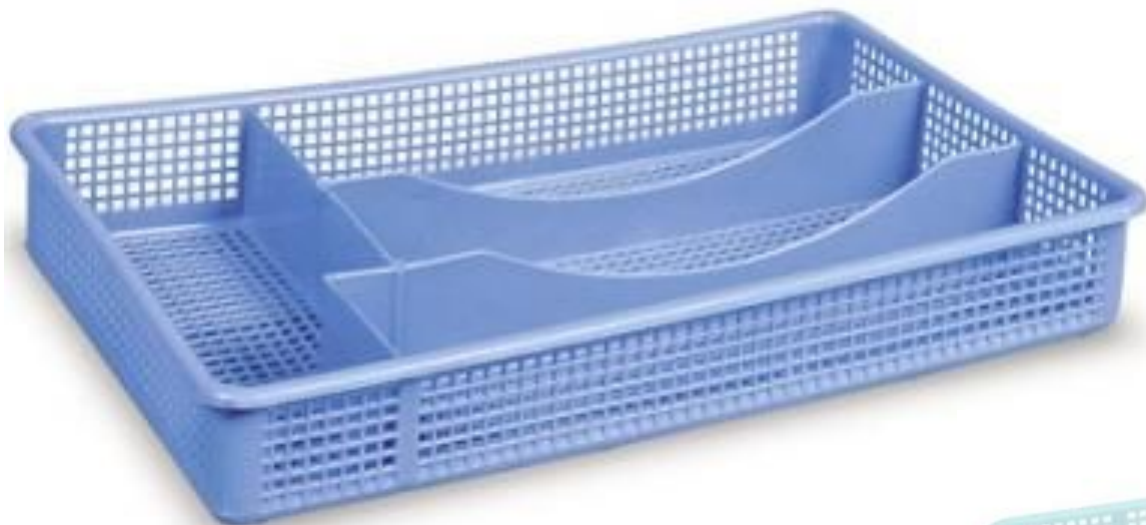

Darel[®]

plastic

**Ящик хозяйственный
36 л. с крышкой
610x400x165 на
колесиках**
арт. ЯФ0136

**Ящик хозяйственный
18 л. с крышкой
410x300x212**
арт. ЯФ0118

Ведро 7 л.
арт. 20107

Ведро 10 л.
арт. BE0110

Ведро с крышкой 15 л.

арт. BE0115

Ведро с крышкой 20 л.

арт. BE0120

Коврик ТРАВКА 385x585

арт. 50200

Решетка в раковину 300x250

арт. 40501

**Набор контейнеров д/СВЧ "Трио"
3 предметов прямоуго. 1,3 л.**

арт. 40402

**Набор контейнеров д/СВЧ "Трио"
3 предмета прямоуго. 0,7 л.**

арт. 40401

Кружка мерная 1,0 л.

арт. 40202

Дуршлаг d=230 с 2 ручкой

арт. 40301

Лоток д/столовых приборов "Сеточка"

330x205x50

арт. ЛП0101

Санки-ледянки 450x370x78

арт. 60101

Ящик балк. с нижним поливом l= 400 8 л. мрамор
Ящик балк. с нижним поливом l= 400 8 л. терракот
Ящик балк. с нижним поливом l= 600 12 л. мрамор
Ящик балк. с нижним поливом l= 600 12 л. терракот
Ящик балк. с нижним поливом l= 800 16 л. мрамор
Ящик балк. с нижним поливом l= 800 16 л. терракот