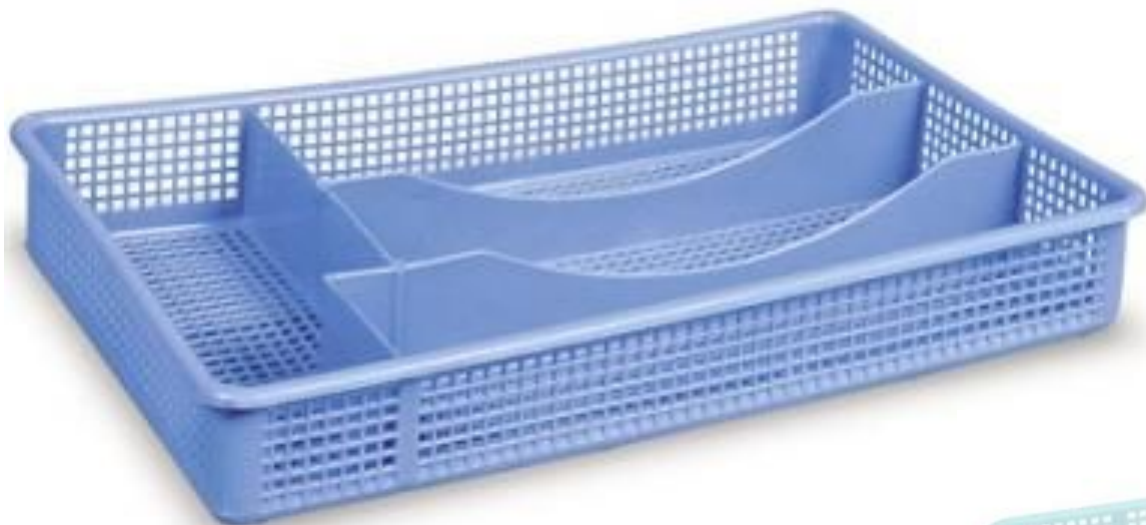

Darel[®]

plastic

**Ящик хозяйственный
36 л. с крышкой
610x400x165 на
колесиках**
арт. ЯФ0136

**Ящик хозяйственный
18 л. с крышкой
410x300x212**
арт. ЯФ0118

Ведро 7 л.
арт. 20107

Ведро 10 л.
арт. BE0110

Ведро с крышкой 15 л.
арт. BE0115

Ведро с крышкой 20 л.
арт. BE0120

Коврик ТРАВКА 385x585

арт. 50200

Решетка в раковину 300x250

арт. 40501

**Набор контейнеров д/СВЧ "Трио"
3 предмета прямоуго. 1,3 л.**

арт. 40402

**Набор контейнеров д/СВЧ "Трио"
3 предмета прямоуго. 0,7 л.**

арт. 40401

Кружка мерная 1,0 л.

арт. 40202

Дуршлаг d=230 с 2 ручкой

арт. 40301

Лоток д/столовых приборов "Сеточка"

330x205x50

арт. ЛП0101

Санки-ледянки 450x370x78

арт. 60101

Ящик балк. с нижним поливом l= 400 8 л. мрамор
Ящик балк. с нижним поливом l= 400 8 л. терракот
Ящик балк. с нижним поливом l= 600 12 л. мрамор
Ящик балк. с нижним поливом l= 600 12 л. терракот
Ящик балк. с нижним поливом l= 800 16 л. мрамор
Ящик балк. с нижним поливом l= 800 16 л. терракот