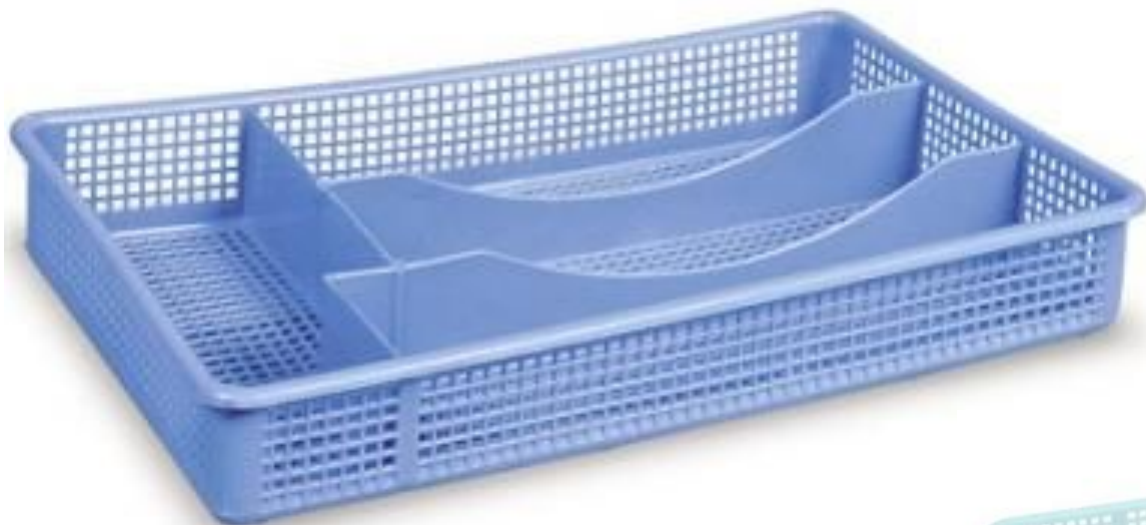

# Darel<sup>®</sup>

plastic

**Ящик хозяйственный  
36 л. с крышкой  
610x400x165 на  
колесиках**  
арт. ЯФ0136

**Ящик хозяйственный  
18 л. с крышкой  
410x300x212**  
арт. ЯФ0118

**Ведро 7 л.**  
арт. 20107

**Ведро 10 л.**  
арт. BE0110

**Ведро с крышкой 15 л.**

арт. BE0115

**Ведро с крышкой 20 л.**

арт. BE0120

**Коврик ТРАВКА 385x585**

арт. 50200

**Решетка в раковину 300x250**

арт. 40501

**Набор контейнеров д/СВЧ "Трио"  
3 предмета прямоуг. 1,3 л.**

арт. 40402

**Набор контейнеров д/СВЧ "Трио"  
3 предмета прямоуг. 0,7 л.**

арт. 40401

**Кружка мерная 1,0 л.**

арт. 40202

**Дуршлаг d=230 с 2 ручкой**

арт. 40301

**Лоток д/столовых приборов "Сеточка"**

**330x205x50**

арт. ЛП0101

**Санки-ледянки 450x370x78**

арт. 60101

**Ящик балк. с нижним поливом l= 400 8 л. мрамор**  
**Ящик балк. с нижним поливом l= 400 8 л. терракот**  
**Ящик балк. с нижним поливом l= 600 12 л. мрамор**  
**Ящик балк. с нижним поливом l= 600 12 л. терракот**  
**Ящик балк. с нижним поливом l= 800 16 л. мрамор**  
**Ящик балк. с нижним поливом l= 800 16 л. терракот**