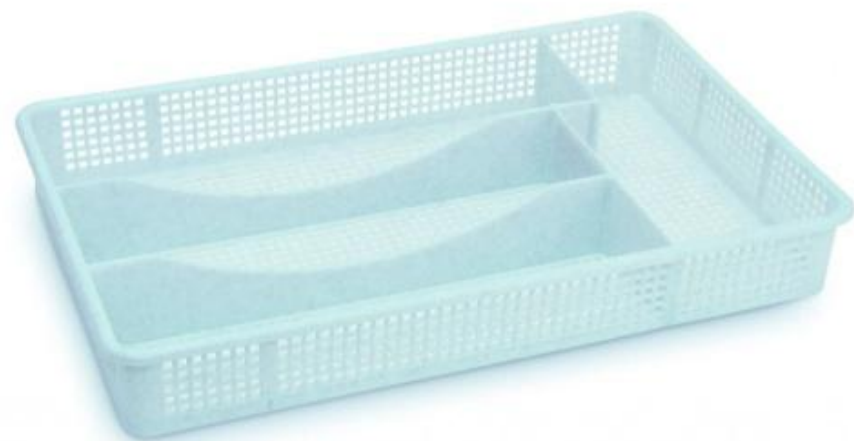

# Darel<sup>®</sup>

plastic

**Ящик хозяйственный  
36 л. с крышкой  
610x400x165 на  
колесиках**  
арт. ЯФ0136

**Ящик хозяйственный  
18 л. с крышкой  
410x300x212**  
арт. ЯФ0118

**Ведро 7 л.**  
арт. 20107

**Ведро 10 л.**  
арт. BE0110

**Ведро с крышкой 15 л.**

арт. BE0115

**Ведро с крышкой 20 л.**

арт. BE0120

**Коврик ТРАВКА 385x585**

арт. 50200

**Решетка в раковину 300x250**

арт. 40501

**Набор контейнеров д/СВЧ "Трио"  
3 предмета прямоуг. 1,3 л.**

арт. 40402

**Набор контейнеров д/СВЧ "Трио"  
3 предмета прямоуг. 0,7 л.**

арт. 40401

**Кружка мерная 1,0 л.**

арт. 40202

**Дуршлаг d=230 с 2 ручкой**

арт. 40301

**Лоток д/столовых приборов "Сеточка"**

**330x205x50**

арт. ЛП0101

**Санки-ледянки 450x370x78**

арт. 60101

**Ящик балк. с нижним поливом l= 400 8 л. мрамор**  
**Ящик балк. с нижним поливом l= 400 8 л. терракот**  
**Ящик балк. с нижним поливом l= 600 12 л. мрамор**  
**Ящик балк. с нижним поливом l= 600 12 л. терракот**  
**Ящик балк. с нижним поливом l= 800 16 л. мрамор**  
**Ящик балк. с нижним поливом l= 800 16 л. терракот**