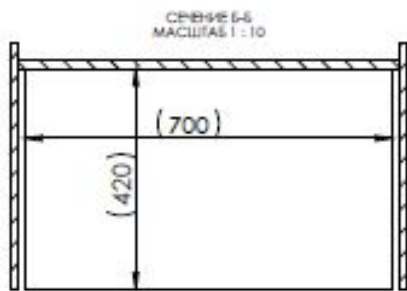

РИСУНОК СТОЛА ДИАГНОСТИКИ

Rostov, Bolshaya Sadovaya 63

ЧЕРТЕЖ СТОЛА ДИАГНОСТИКИ

ЧЕРТЕЖ СТОЙКИ ПОД ПРОМО

Rostov, Bolshaya Sadovaya 63

Изометрия:

МДФ 16мм покраска
эмаль глянцевая
(цвет согласно ТЗ),
Фурнитура в потай.