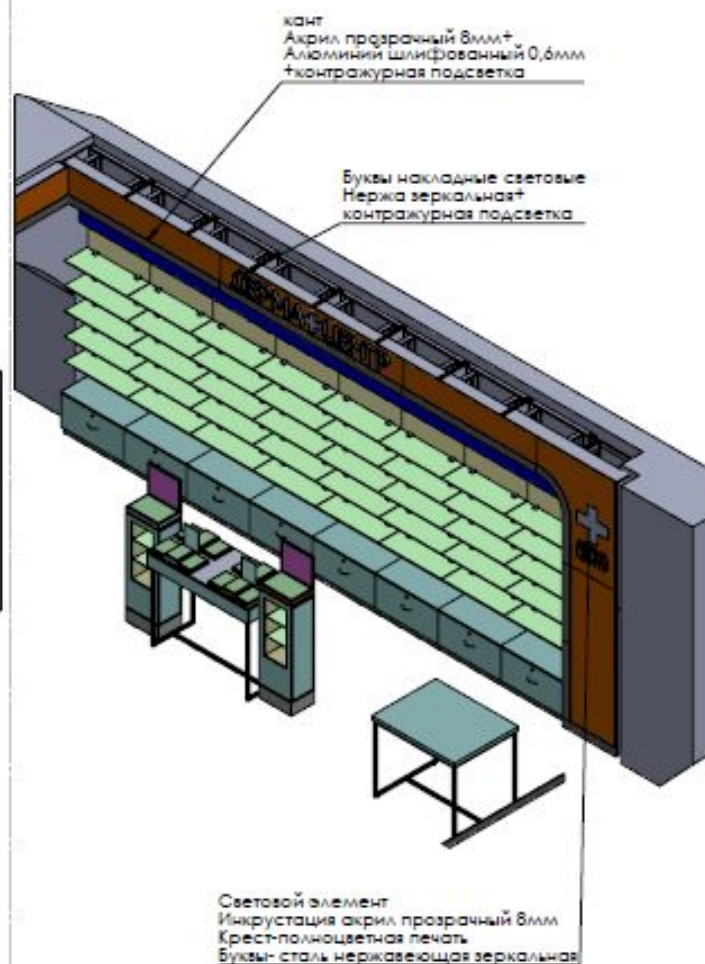

DermaCenter

Rostov, Bolshaya Sadovaya 63

PHARMACY: NOW

Rostov, Bolshaya Sadovaya 63

ОПИСАНИЕ ПРОЕКТА

Rostov, Bolshaya Sadovaya 63

ДермаЦентр

- Состоит из 9 шкафов с тумбами/накопителями, без перегородок (примеры и чертежи шкафов прилагаю)
- Тестер-стол со световыми тумбами (примеры фото и чертежа прилагаю)
- Стол для диагностики (пример чертежа прилагаю), стулья купить
- Лайтбокс Виши со сменным имиджем в окно (двусторонний имидж)
- Одна стойка под промо с использованием натурального шпона (пример фото прилагаю)
- Свет над шкафами в потолок и под шкафами в пол
- Производство гондолы вместо стандартной Ригловской .

DERMACENTER PROJECT

Rostov, Bolshaya Sadovaya 63

DERMACENTER PROJECT

Rostov, Bolshaya Sadovaya 63

DERMACENTER PROJECT

Rostov, Bolshaya Sadovaya 63

ОБРАЗЕЦ ШКАФОВ

Rostov, Bolshaya Sadovaya 63

ОБРАЗЕЦ ЧЕРТЕЖА ШКАФОВ

Rostov, Bolshaya Sadovaya 63

Виды: Невский 98

ОБРАЗЕЦ ЧЕРТЕЖА ШКАФОВ

Rostov, Bolshaya Sadovaya 63

СЕЧЕНИЕ В-В
МАСШТАБ 1 : 30

СЕЧЕНИЕ С-С
МАСШТАБ 1 : 30

СЕЧЕНИЕ А-А
МАСШТАБ 1 : 15

Rostov, Bolshaya Sadovaya 63

Аптека Виши. Тестер стол + колонны

Примечание:
Стол и колонны скрепляются между собой саморезами через трубы стола.
Все элементы не световые

ЧЕРТЕЖ ТЕСТЕР-СТОЛА

Rostov, Bolshaya Sadovaya 63