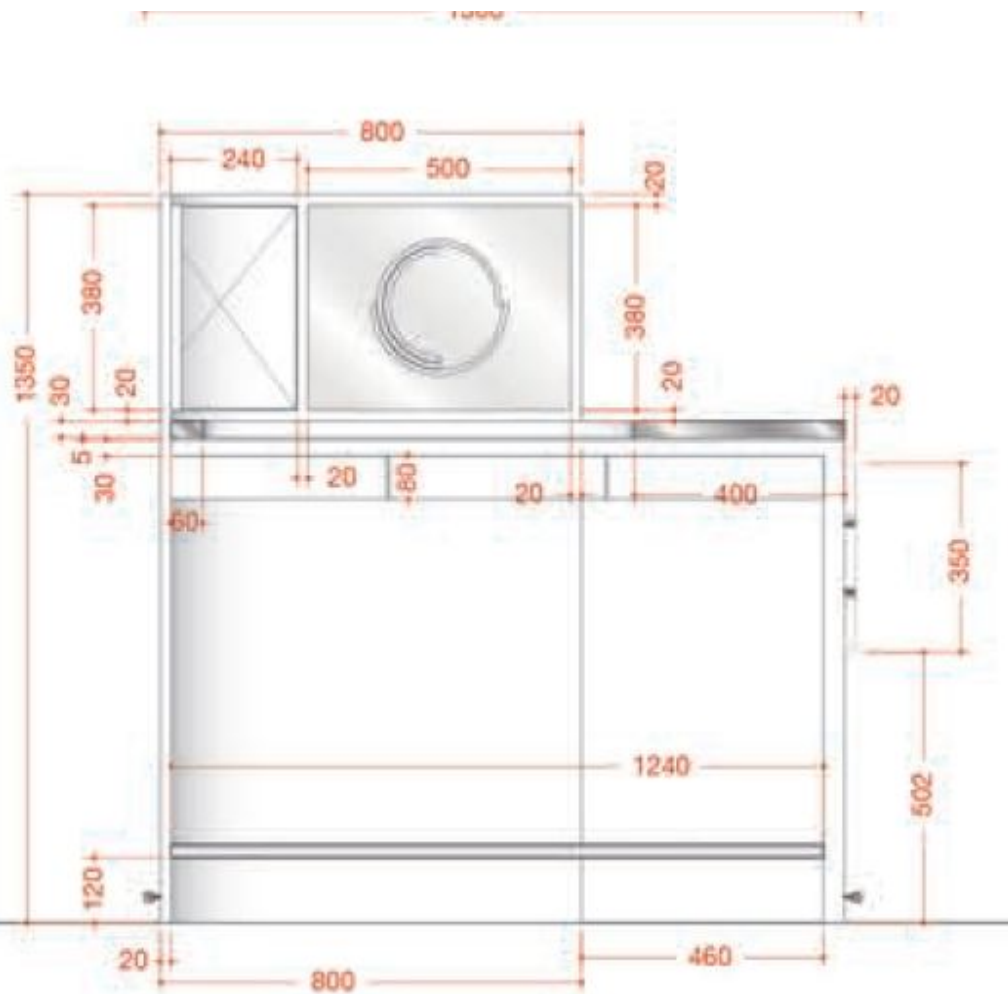

DermaCenter

Rostov, Bolshaya Sadovaya 63

PHARMACY: NOW

Rostov, Bolshaya Sadovaya 63

ОПИСАНИЕ ПРОЕКТА

Rostov, Bolshaya Sadovaya 63

ДермаЦентр

- Состоит из 9 шкафов с тумбами/накопителями, без перегородок (примеры и чертежи шкафов прилагаю)
- Тестер-стол со световыми тумбами (примеры фото и чертежа прилагаю)
- Стол для диагностики (пример чертежа прилагаю), стулья купить
- Лайтбокс Виши со сменным имиджем в окно (двусторонний имидж)
- Одна стойка под промо с использованием натурального шпона (пример фото прилагаю)
- Свет над шкафами в потолок и под шкафами в пол
- Производство гондолы вместо стандартной Ригловской .

Rostov, Bolshaya Sadovaya 63

Аптека Виши. Тестер стол + колонны

Примечание:
Стол и колонны скрепляются между собой саморезами через трубы стола.
Все элементы не световые

ЧЕРТЕЖ ТЕСТЕР-СТОЛА

Rostov, Bolshaya Sadovaya 63

РИСУНОК СТОЛА ДИАГНОСТИКИ

Rostov, Bolshaya Sadovaya 63

ЧЕРТЕЖ СТОЛА ДИАГНОСТИКИ

ЧЕРТЕЖ СТОЙКИ ПОД ПРОМО

Rostov, Bolshaya Sadovaya 63

Изометрия:

МДФ 16мм покраска
эмаль глянцевая
(цвет согласно ТЗ),
Фурнитура в потай.

ОБРАЗЕЦ ГОНДОЛЫ