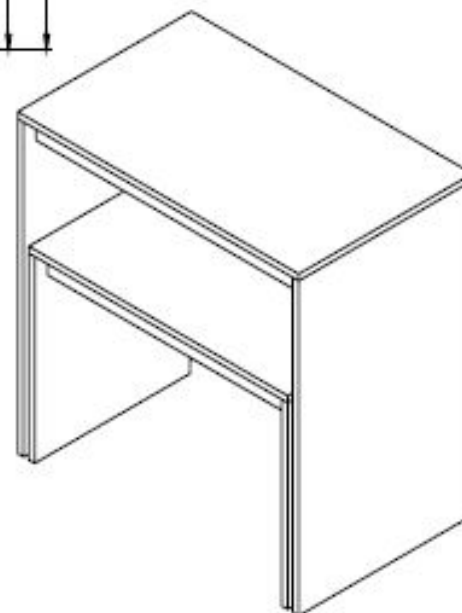

РИСУНОК СТОЛА ДИАГНОСТИКИ

Rostov, Bolshaya Sadovaya 63

ЧЕРТЕЖ СТОЛА ДИАГНОСТИКИ

ЧЕРТЕЖ СТОЙКИ ПОД ПРОМО

Rostov, Bolshaya Sadovaya 63

Изометрия:

МДФ 16мм покраска
эмаль глянцевая
(цвет согласно ТЗ),
Фурнитура в потай.

ОБРАЗЕЦ ГОНДОЛЫ