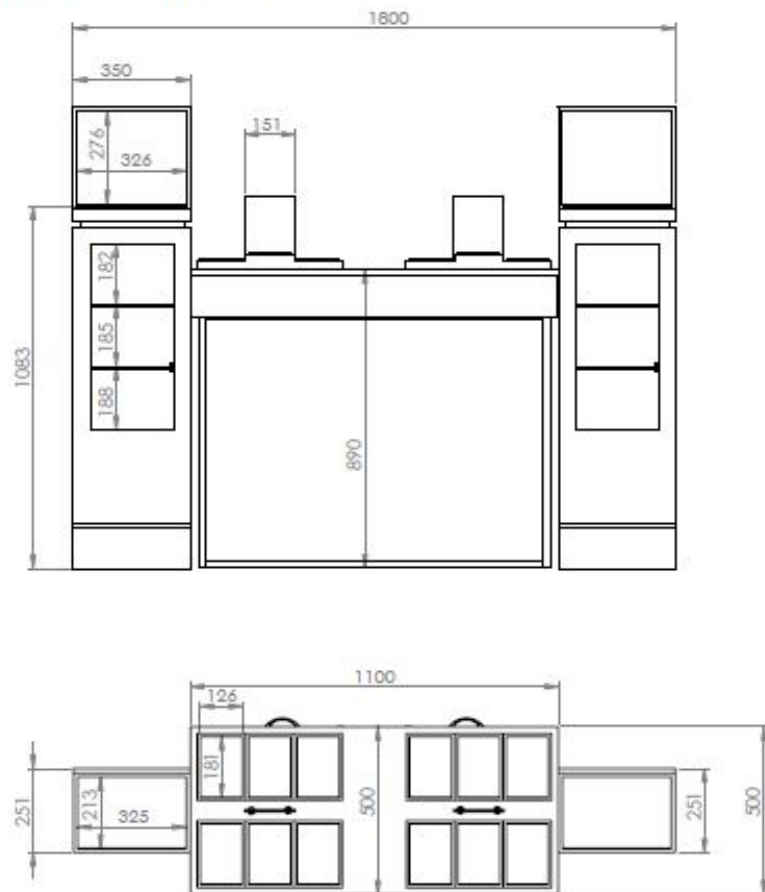

ЧЕРТЕЖ ТЕСТЕР-СТОЛА

Rostov, Bolshaya Sadovaya 63

Аптека Виши. Тестер стол + колонны