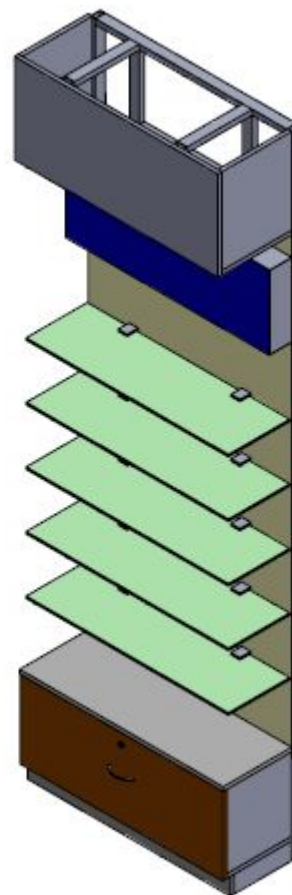

ОБРАЗЕЦ ЧЕРТЕЖА ШКАФОВ

Rostov, Bolshaya Sadovaya 63