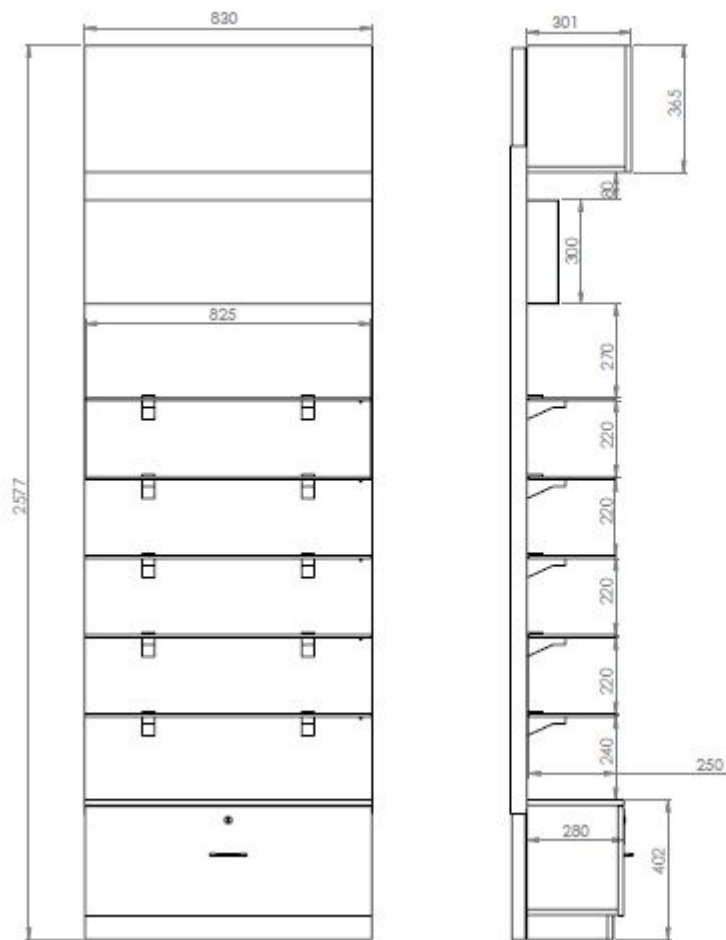

ОБРАЗЕЦ ЧЕРТЕЖА ШКАФОВ

Rostov, Bolshaya Sadovaya 63