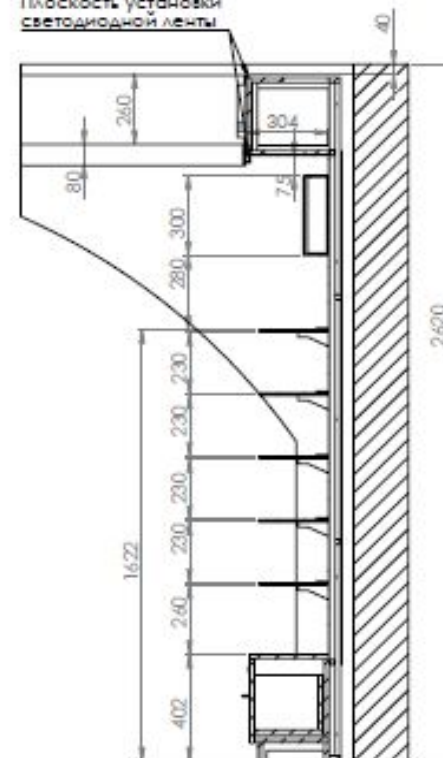

СЕЧЕНИЕ А-А
МАСШТАБ 1 : 15

Плоскость установки
светодиодной ленты