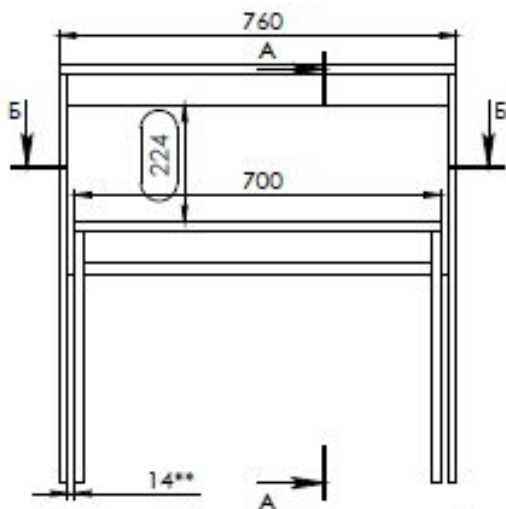

РИСУНОК СТОЛА ДИАГНОСТИКИ

Rostov, Bolshaya Sadovaya 63

ЧЕРТЕЖ СТОЛА ДИАГНОСТИКИ

ЧЕРТЕЖ СТОЙКИ ПОД ПРОМО

Rostov, Bolshaya Sadovaya 63

Изометрия:

МДФ 16мм покраска
эмаль глянцевая
(цвет согласно ТЗ),
Фурнитура в потай.

ОБРАЗЕЦ ГОНДОЛЫ