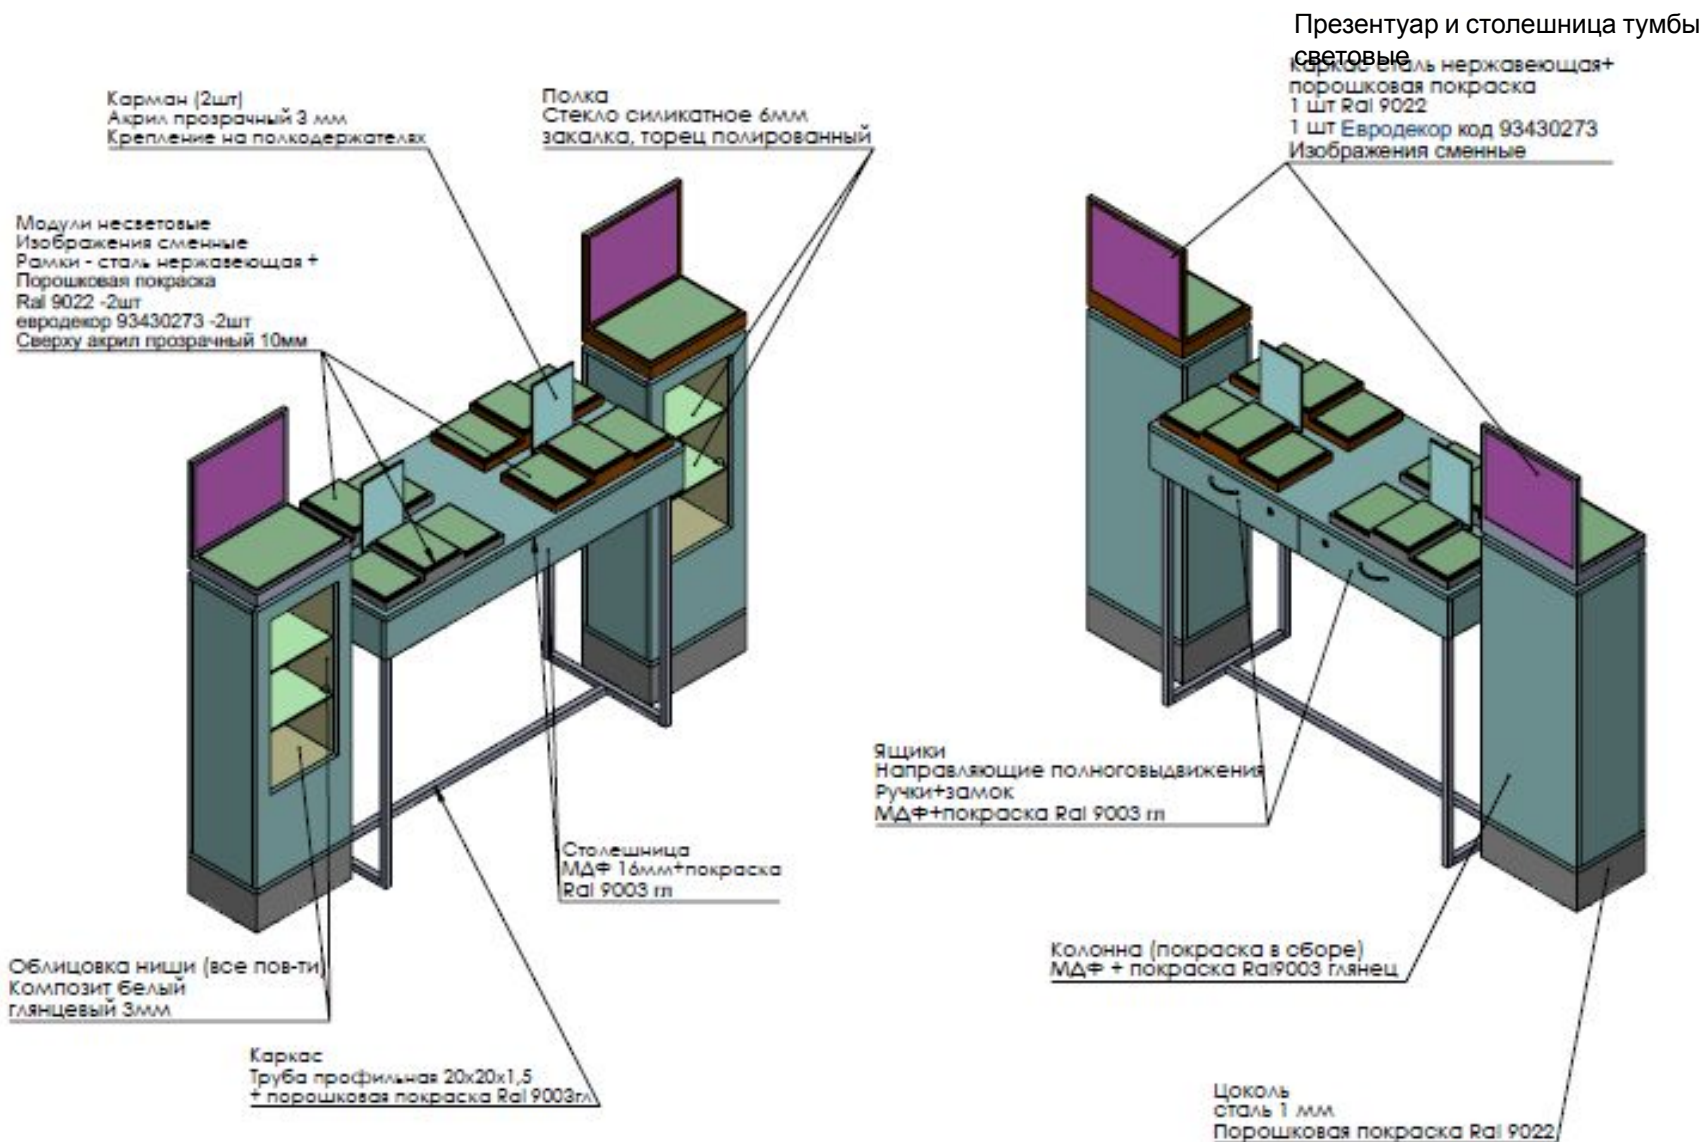

DermaCenter

Rostov, Bolshaya Sadovaya 63

PHARMACY: NOW

Rostov, Bolshaya Sadovaya 63

ОПИСАНИЕ ПРОЕКТА

Rostov, Bolshaya Sadovaya 63

ДермаЦентр

- Состоит из 9 шкафов с тумбами/накопителями, без перегородок (примеры и чертежи шкафов прилагаю)
- Тестер-стол со световыми тумбами (примеры фото и чертежа прилагаю)
- Стол для диагностики (пример чертежа прилагаю), стулья купить
- Лайтбокс Виши со сменным имиджем в окно (двусторонний имидж)
- Одна стойка под промо с использованием натурального шпона (пример фото прилагаю)
- Свет над шкафами в потолок и под шкафами в пол
- Производство гондолы вместо стандартной Ригловской .

Rostov, Bolshaya Sadovaya 63

Аптека Виши. Тестер стол + колонны

Примечание:
Стол и колонны скрепляются между собой саморезами через трубы стола.
Все элементы не световые

ЧЕРТЕЖ ТЕСТЕР-СТОЛА

Rostov, Bolshaya Sadovaya 63

РИСУНОК СТОЛА ДИАГНОСТИКИ

Rostov, Bolshaya Sadovaya 63

ЧЕРТЕЖ СТОЛА ДИАГНОСТИКИ

ЧЕРТЕЖ СТОЙКИ ПОД ПРОМО

Rostov, Bolshaya Sadovaya 63

Изометрия:

МДФ 16мм покраска
эмаль глянцевая
(цвет согласно ТЗ),
Фурнитура в потай.