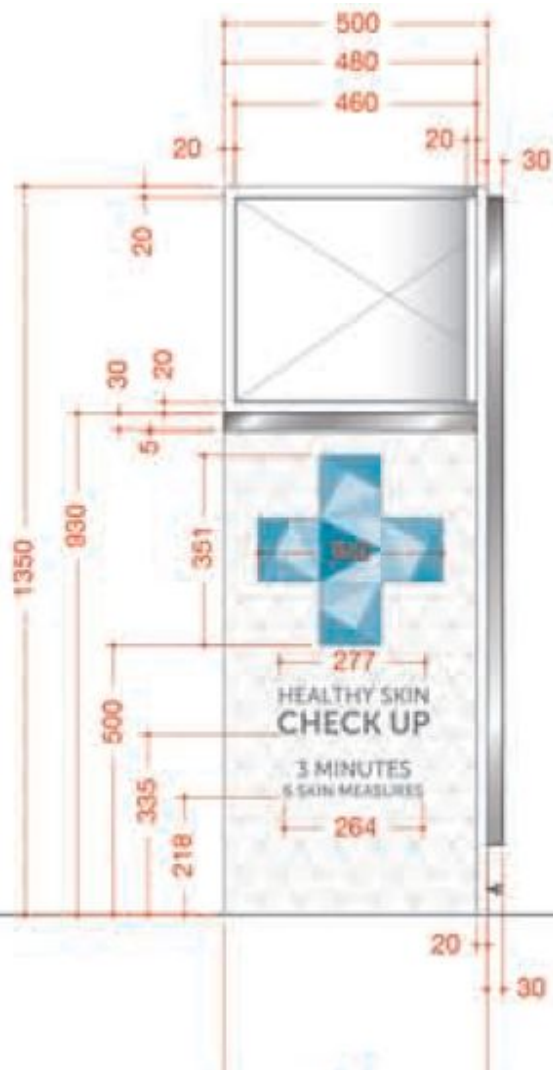

DermaCenter

Rostov, Bolshaya Sadovaya 63

PHARMACY: NOW

Rostov, Bolshaya Sadovaya 63

ОПИСАНИЕ ПРОЕКТА

Rostov, Bolshaya Sadovaya 63

ДермаЦентр

- Состоит из 9 шкафов с тумбами/накопителями, без перегородок (примеры и чертежи шкафов прилагаю)
- Тестер-стол со световыми тумбами (примеры фото и чертежа прилагаю)
- Стол для диагностики (пример чертежа прилагаю), стулья купить
- Лайтбокс Виши со сменным имиджем в окно (двусторонний имидж)
- Одна стойка под промо с использованием натурального шпона (пример фото прилагаю)
- Свет над шкафами в потолок и под шкафами в пол
- Производство гондолы вместо стандартной Ригловской .

Rostov, Bolshaya Sadovaya 63

Аптека Виши. Тестер стол + колонны

Примечание:
Стол и колонны скрепляются между собой саморезами через трубы стола.
Все элементы не световые

ЧЕРТЕЖ ТЕСТЕР-СТОЛА

Rostov, Bolshaya Sadovaya 63

РИСУНОК СТОЛА ДИАГНОСТИКИ

Rostov, Bolshaya Sadovaya 63

ЧЕРТЕЖ СТОЛА ДИАГНОСТИКИ

ЧЕРТЕЖ СТОЙКИ ПОД ПРОМО

Rostov, Bolshaya Sadovaya 63

Изометрия:

МДФ 16мм покраска
эмаль глянцевая
(цвет согласно ТЗ),
Фурнитура в потай.

ОБРАЗЕЦ ГОНДОЛЫ