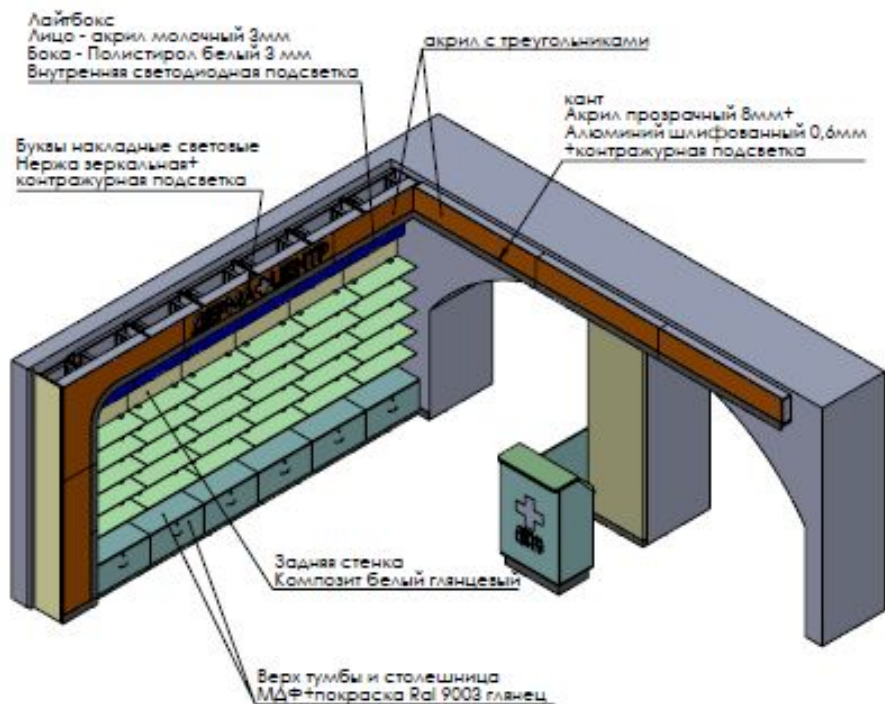

DermaCenter

Rostov, Bolshaya Sadovaya 63

PHARMACY: NOW

Rostov, Bolshaya Sadovaya 63

ОПИСАНИЕ ПРОЕКТА

Rostov, Bolshaya Sadovaya 63

ДермаЦентр

- Состоит из 9 шкафов с тумбами/накопителями, без перегородок (примеры и чертежи шкафов прилагаю)
- Тестер-стол со световыми тумбами (примеры фото и чертежа прилагаю)
- Стол для диагностики (пример чертежа прилагаю), стулья купить
- Лайтбокс Виши со сменным имиджем в окно (двусторонний имидж)
- Одна стойка под промо с использованием натурального шпона (пример фото прилагаю)
- Свет над шкафами в потолок и под шкафами в пол
- Производство гондолы вместо стандартной Ригловской .

DERMACENTER PROJECT

Rostov, Bolshaya Sadovaya 63

DERMACENTER PROJECT

Rostov, Bolshaya Sadovaya 63

DERMACENTER PROJECT

Rostov, Bolshaya Sadovaya 63

ОБРАЗЕЦ ШКАФОВ

Rostov, Bolshaya Sadovaya 63

ОБРАЗЕЦ ЧЕРТЕЖА ШКАФОВ

Rostov, Bolshaya Sadovaya 63

Виды: Невский 98

ОБРАЗЕЦ ЧЕРТЕЖА ШКАФОВ

Rostov, Bolshaya Sadovaya 63

СЕЧЕНИЕ В-В
МАСШТАБ 1 : 30

СЕЧЕНИЕ С-С
МАСШТАБ 1 : 30

СЕЧЕНИЕ А-А
МАСШТАБ 1 : 15

Rostov, Bolshaya Sadovaya 63

Аптека Виши. Тестер стол + колонны

Примечание:
Стол и колонны скрепляются между собой саморезами через трубы стола.
Все элементы не световые

ЧЕРТЕЖ ТЕСТЕР-СТОЛА

Rostov, Bolshaya Sadovaya 63