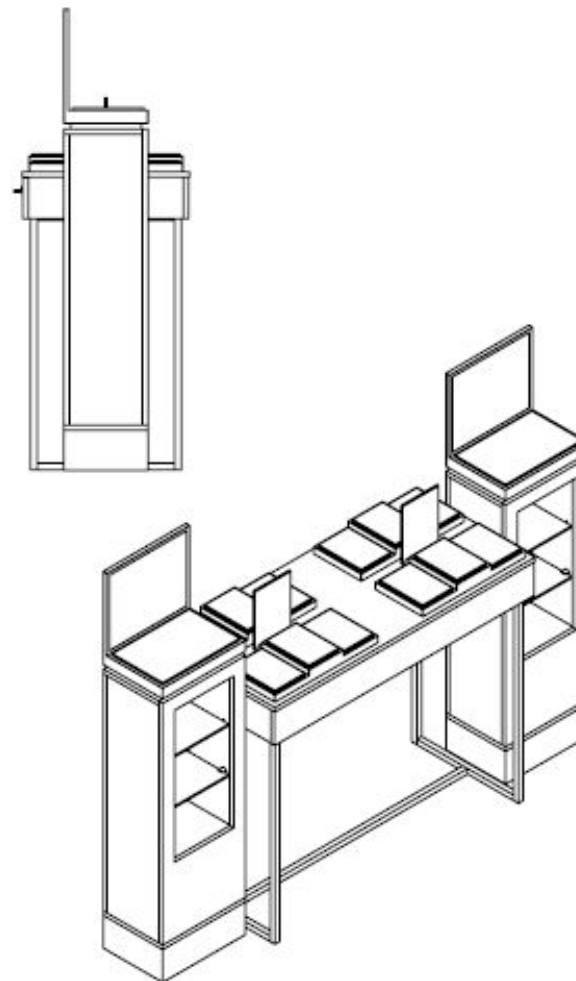

DermaCenter

Rostov, Bolshaya Sadovaya 63

PHARMACY: NOW

Rostov, Bolshaya Sadovaya 63

ОПИСАНИЕ ПРОЕКТА

Rostov, Bolshaya Sadovaya 63

ДермаЦентр

- Состоит из 9 шкафов с тумбами/накопителями, без перегородок (примеры и чертежи шкафов прилагаю)
- Тестер-стол со световыми тумбами (примеры фото и чертежа прилагаю)
- Стол для диагностики (пример чертежа прилагаю), стулья купить
- Лайтбокс Виши со сменным имиджем в окно (двусторонний имидж)
- Одна стойка под промо с использованием натурального шпона (пример фото прилагаю)
- Свет над шкафами в потолок и под шкафами в пол
- Производство гондолы вместо стандартной Ригловской .

Плоскость установки
светодиодной ленты

ОБРАЗЕЦ ЧЕРТЕЖА ШКАФОВ

Rostov, Bolshaya Sadovaya 63

СВЕТ В ПОТОЛОК И ПОЛ

Rostov, Bolshaya Sadovaya 63

ОБРАЗЕЦ ТЕСТЕР-СТОЛА

Rostov, Bolshaya Sadovaya 63

ЧЕРТЕЖ ТЕСТЕР-СТОЛА

Rostov, Bolshaya Sadovaya 63

Аптека Виши. Тестер стол + колонны

Примечание:
Стол и колонны скрепляются между собой саморезами через трубы стола.
Все элементы не световые

ЧЕРТЕЖ ТЕСТЕР-СТОЛА

Rostov, Bolshaya Sadovaya 63

РИСУНОК СТОЛА ДИАГНОСТИКИ

Rostov, Bolshaya Sadovaya 63

ЧЕРТЕЖ СТОЛА ДИАГНОСТИКИ

ЧЕРТЕЖ СТОЙКИ ПОД ПРОМО

Rostov, Bolshaya Sadovaya 63

Изометрия:

МДФ 16мм покраска
эмаль глянцевая
(цвет согласно ТЗ),
Фурнитура в потай.