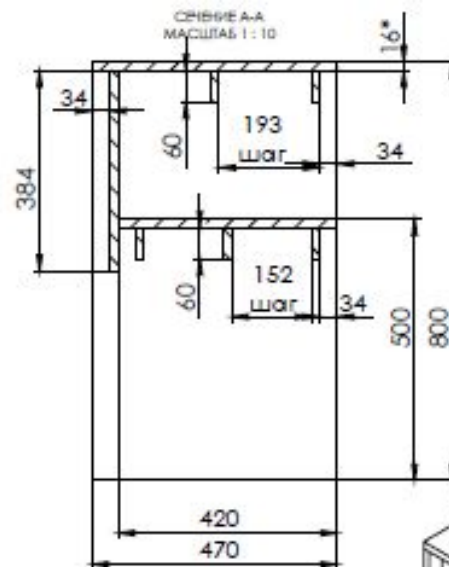

РИСУНОК СТОЛА ДИАГНОСТИКИ

Rostov, Bolshaya Sadovaya 63

ЧЕРТЕЖ СТОЛА ДИАГНОСТИКИ

ЧЕРТЕЖ СТОЙКИ ПОД ПРОМО

Rostov, Bolshaya Sadovaya 63

Изометрия:

МДФ 16мм покраска
эмаль глянцевая
(цвет согласно ТЗ),
Фурнитура в потай.