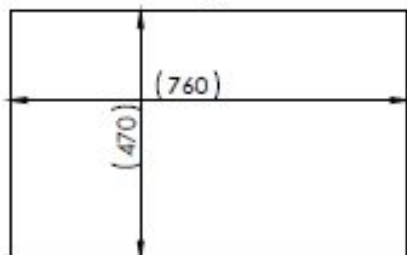

РИСУНОК СТОЛА ДИАГНОСТИКИ

Rostov, Bolshaya Sadovaya 63

ЧЕРТЕЖ СТОЛА ДИАГНОСТИКИ

ЧЕРТЕЖ СТОЙКИ ПОД ПРОМО

Rostov, Bolshaya Sadovaya 63

Изометрия:

МДФ 16мм покраска
эмаль глянцевая
(цвет согласно ТЗ),
Фурнитура в потай.