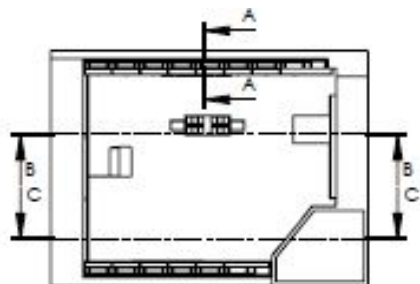

ОБРАЗЕЦ ЧЕРТЕЖА ШКАФОВ

Rostov, Bolshaya Sadovaya 63

Виды: Невский 98

ОБРАЗЕЦ ЧЕРТЕЖА ШКАФОВ

Rostov, Bolshaya Sadovaya 63

СЕЧЕНИЕ В-В
МАСШТАБ 1 : 30

СЕЧЕНИЕ С-С
МАСШТАБ 1 : 30

СЕЧЕНИЕ А-А
МАСШТАБ 1 : 15