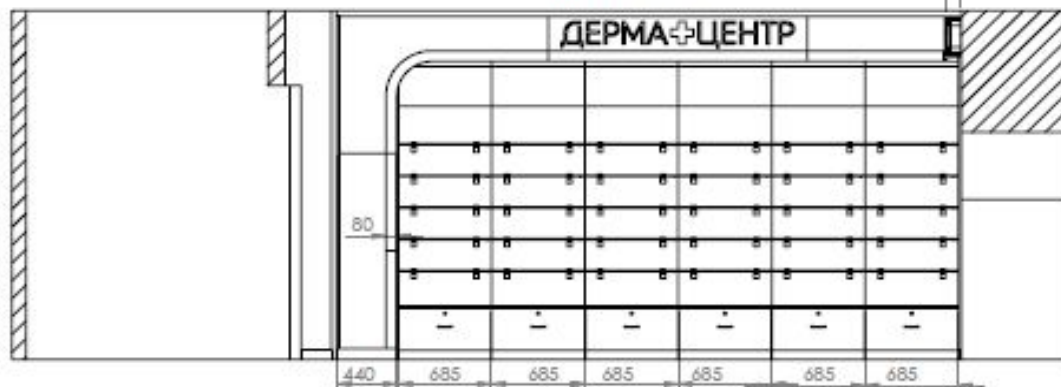

ОБРАЗЕЦ ЧЕРТЕЖА ШКАФОВ

Rostov, Bolshaya Sadovaya 63

Виды: Невский 98

ОБРАЗЕЦ ЧЕРТЕЖА ШКАФОВ

Rostov, Bolshaya Sadovaya 63

СЕЧЕНИЕ В-В
МАСШТАБ 1 : 30

СЕЧЕНИЕ С-С
МАСШТАБ 1 : 30

СЕЧЕНИЕ А-А
МАСШТАБ 1 : 15