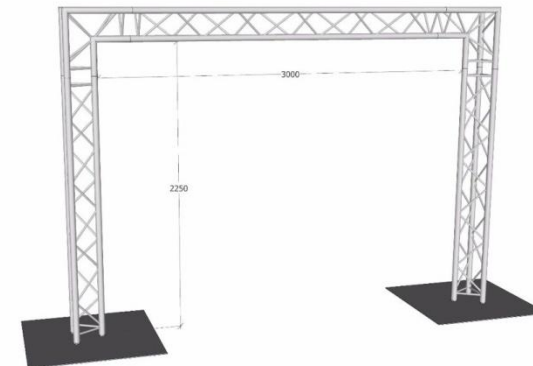

# Кулинарный конкурс

7950x2600мм., дизайн с учетом подиума 400 мм от пола и 300 мм сверху (будут закрывать зонты).

# Свадьба

2950x3100 мм., вылеты по 100 мм. С каждой стороны, дизайн с учетом подиума 400 мм от пола.

# Фотозона Рок на Дону

2950x2250 мм., вылеты по 100 мм. С каждой стороны.

foto1

foto2

foto3

# Пенная дискотека

Баннер в нахлест через борт, изображение с двух сторон.