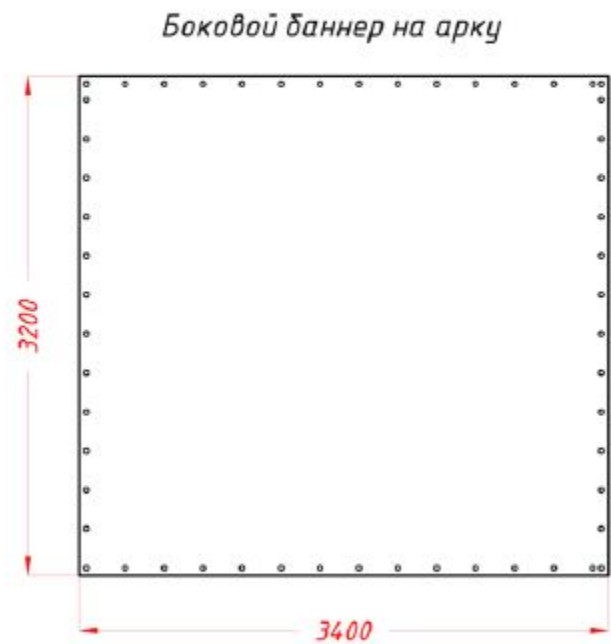

Дизайны Дон Фест

Гитара попала на боковину

ФРОНТОН

По периметру баннеров подворот,
проклейка и люверсы с шагом 25 см,
в углах люверсы обязательны

Кулинарный конкурс

7950x2600мм., дизайн с учетом подиума 400 мм от пола и 300 мм сверху (будут закрывать зонты).

Свадьба

2950x3100 мм., вылеты по 100 мм. С каждой стороны, дизайн с учетом подиума 400 мм от пола.

Фотозона Рок на Дону

2950x2250 мм., вылеты по 100 мм. С каждой стороны.

foto1

foto2

foto3

Пенная дискотека

Баннер в нахлест через борт, изображение с двух сторон.