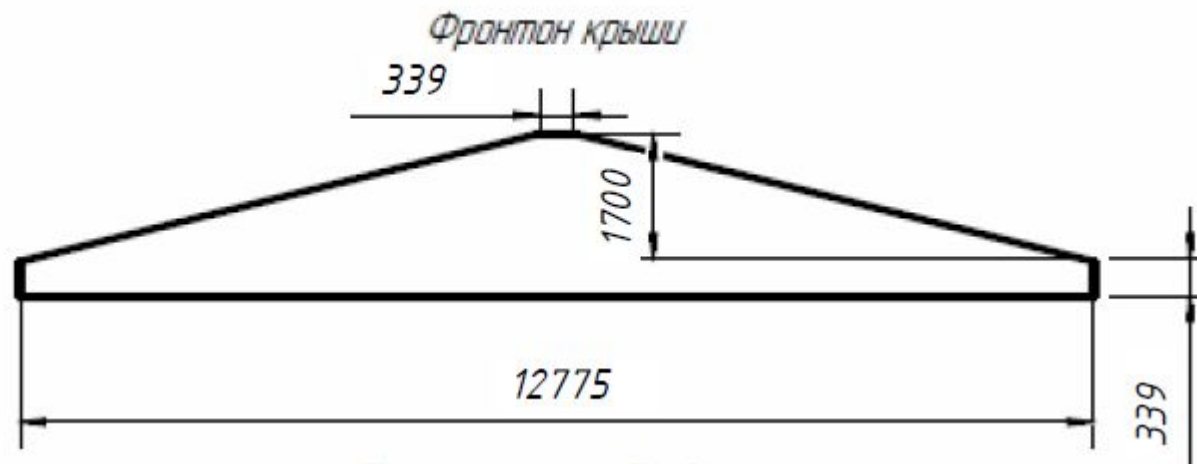

Дизайны Дон Фест

Гитара попала на боковину

ФРОНТОН

По периметру баннеров подворот,
проклейка и люверсы с шагом 25 см,
в углах люверсы обязательны

Кулинарный конкурс

7950x2600мм., дизайн с учетом подиума 400 мм от пола и 300 мм сверху (будут закрывать зонты).

Свадьба

2950x3100 мм., вылеты по 100 мм. С каждой стороны, дизайн с учетом подиума 400 мм от пола.

Фотозона Рок на Дону

2950x2250 мм., вылеты по 100 мм. С каждой стороны.

foto1

foto2

foto3

Пенная дискотека

Баннер в нахлест через борт, изображение с двух сторон.