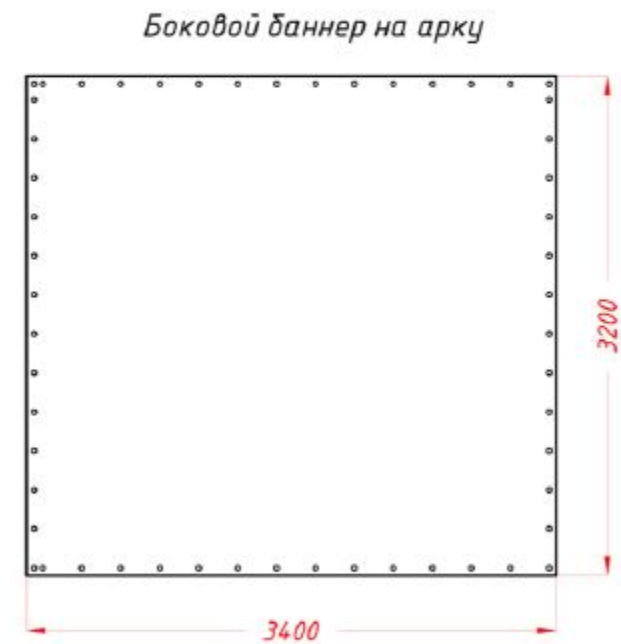

По периметру баннеров подворот,
проклейка и люверсы с шагом 25 см,
в углах люверсы обязательны