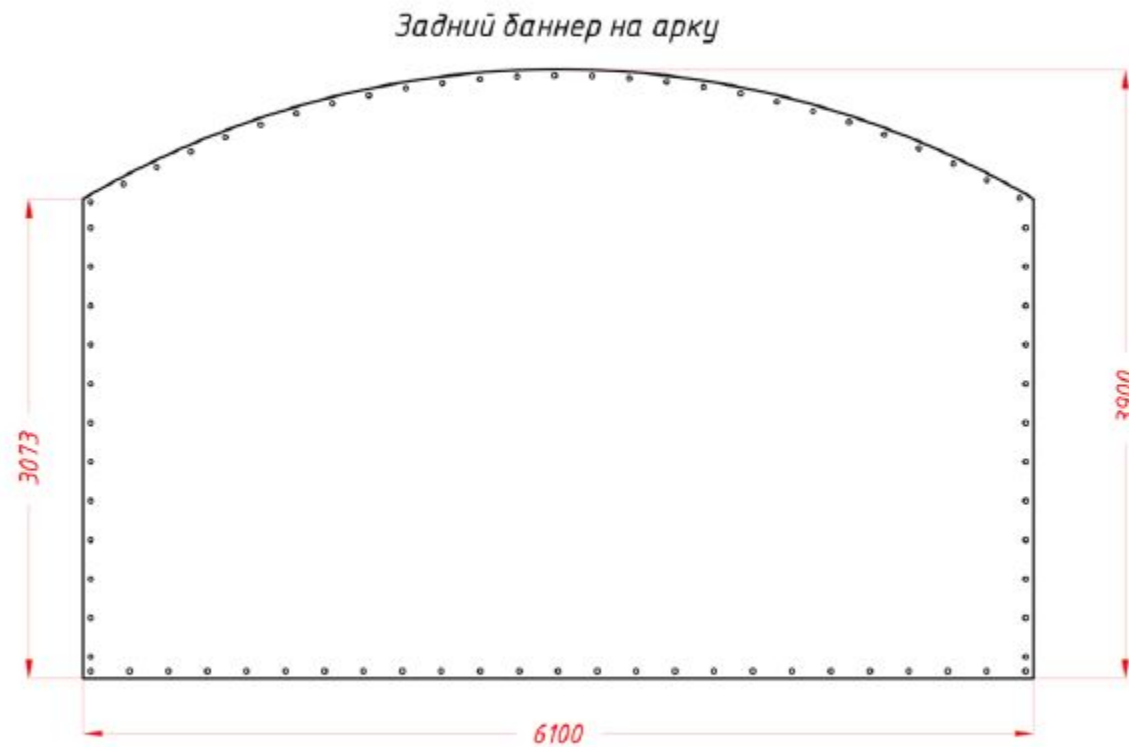

По периметру баннеров подворот,
проклейка и люверсы с шагом 25 см,
в углах люверсы обязательны