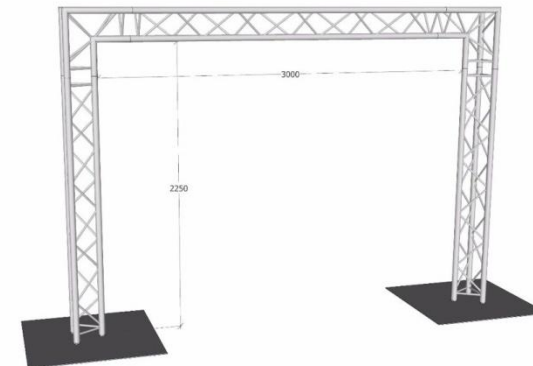

Фотозона Рок на Дону

2950x2250 мм., вылеты по 100 мм. С каждой стороны.