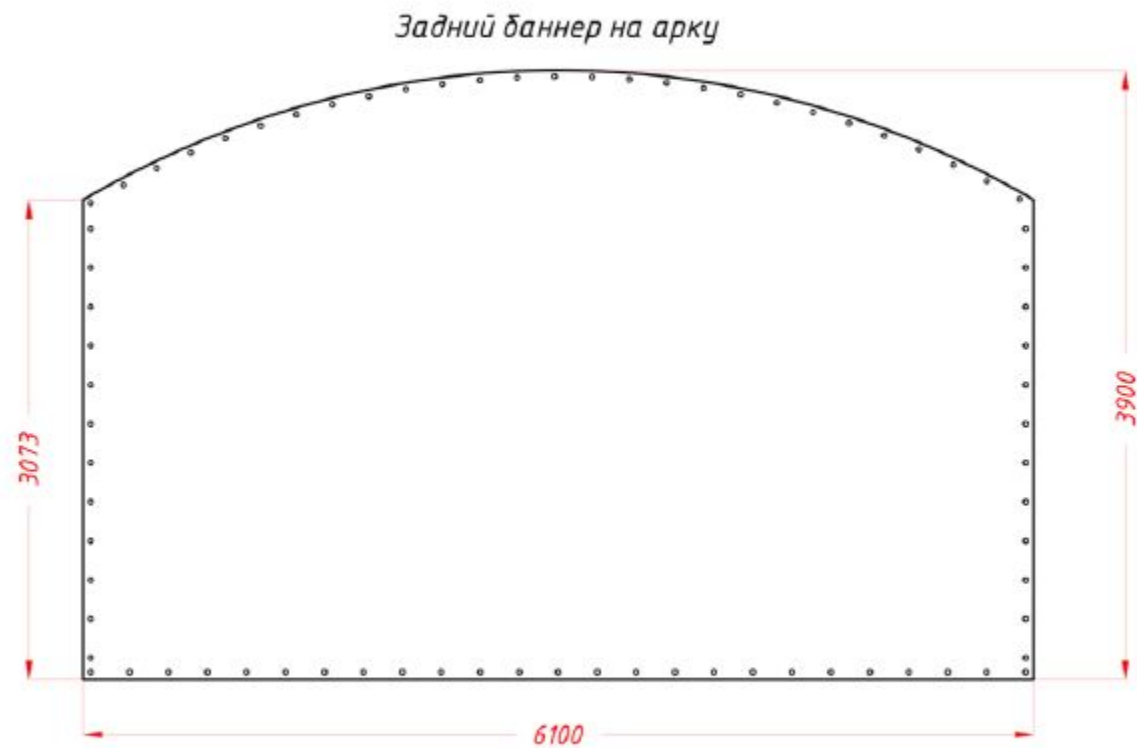

Дизайны Дон Фест

Гитара попала на боковину

ФРОНТОН

По периметру баннеров подворот,
проклейка и люверсы с шагом 25 см,
в углах люверсы обязательны

Кулинарный конкурс

7950x2600мм., дизайн с учетом подиума 400 мм от пола и 300 мм сверху (будут закрывать зонты).

Свадьба

2950x3100 мм., вылеты по 100 мм. С каждой стороны, дизайн с учетом подиума 400 мм от пола.

Фотозона Рок на Дону

2950x2250 мм., вылеты по 100 мм. С каждой стороны.

foto1

foto2

foto3

Пенная дискотека

Баннер в нахлест через борт, изображение с двух сторон.