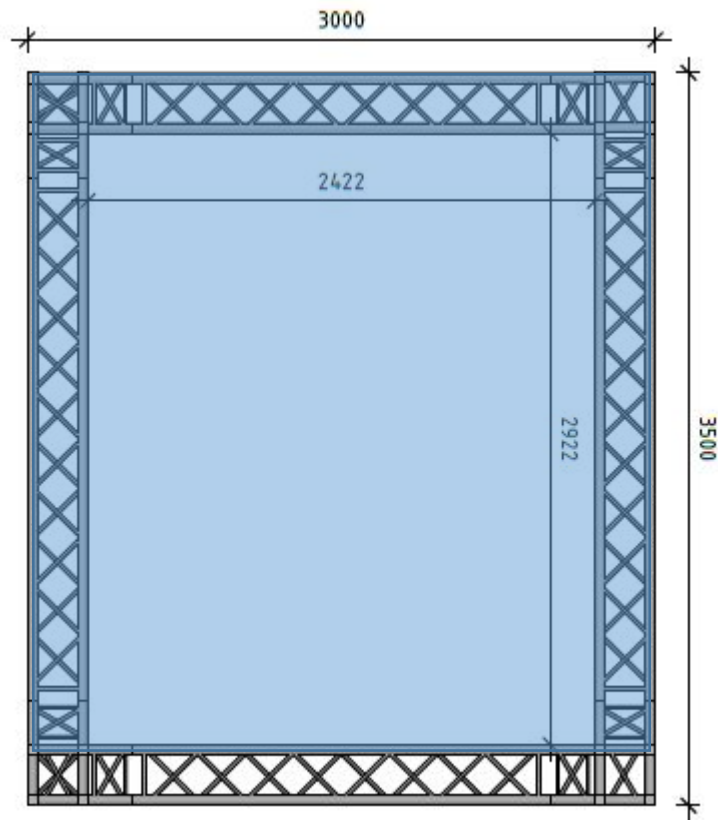

# ФРОНТОН

По периметру баннеров подворот,  
проклейка и люверсы с шагом 25 см,  
в углах люверсы обязательны

# Кулинарный конкурс

7950x2600мм., дизайн с учетом подиума 400 мм от пола и 300 мм сверху (будут закрывать зонты).

# Свадьба

2950x3100 мм., вылеты по 100 мм. С каждой стороны, дизайн с учетом подиума 400 мм от пола.

# Фотозона Рок на Дону

2950x2250 мм., вылеты по 100 мм. С каждой стороны.

foto1

foto2

foto3