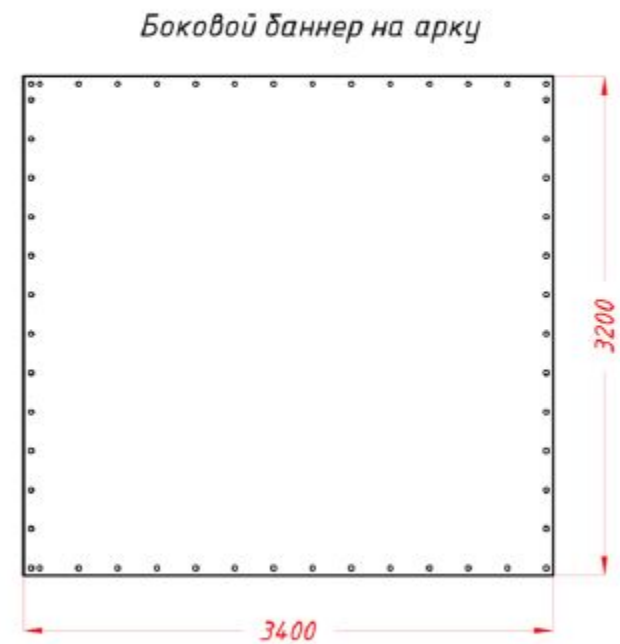

Дизайны Дон Фест

Гитара попала на боковину

ФРОНТОН

По периметру баннеров подворот,
проклейка и люверсы с шагом 25 см,
в углах люверсы обязательны

Кулинарный конкурс

7950x2600мм., дизайн с учетом подиума 400 мм от пола и 300 мм сверху (будут закрывать зонты).

Свадьба

2950x3100 мм., вылеты по 100 мм. С каждой стороны, дизайн с учетом подиума 400 мм от пола.

Фотозона Рок на Дону

2950x2250 мм., вылеты по 100 мм. С каждой стороны.

foto1

foto2

foto3

Пенная дискотека

Баннер в нахлест через борт, изображение с двух сторон.