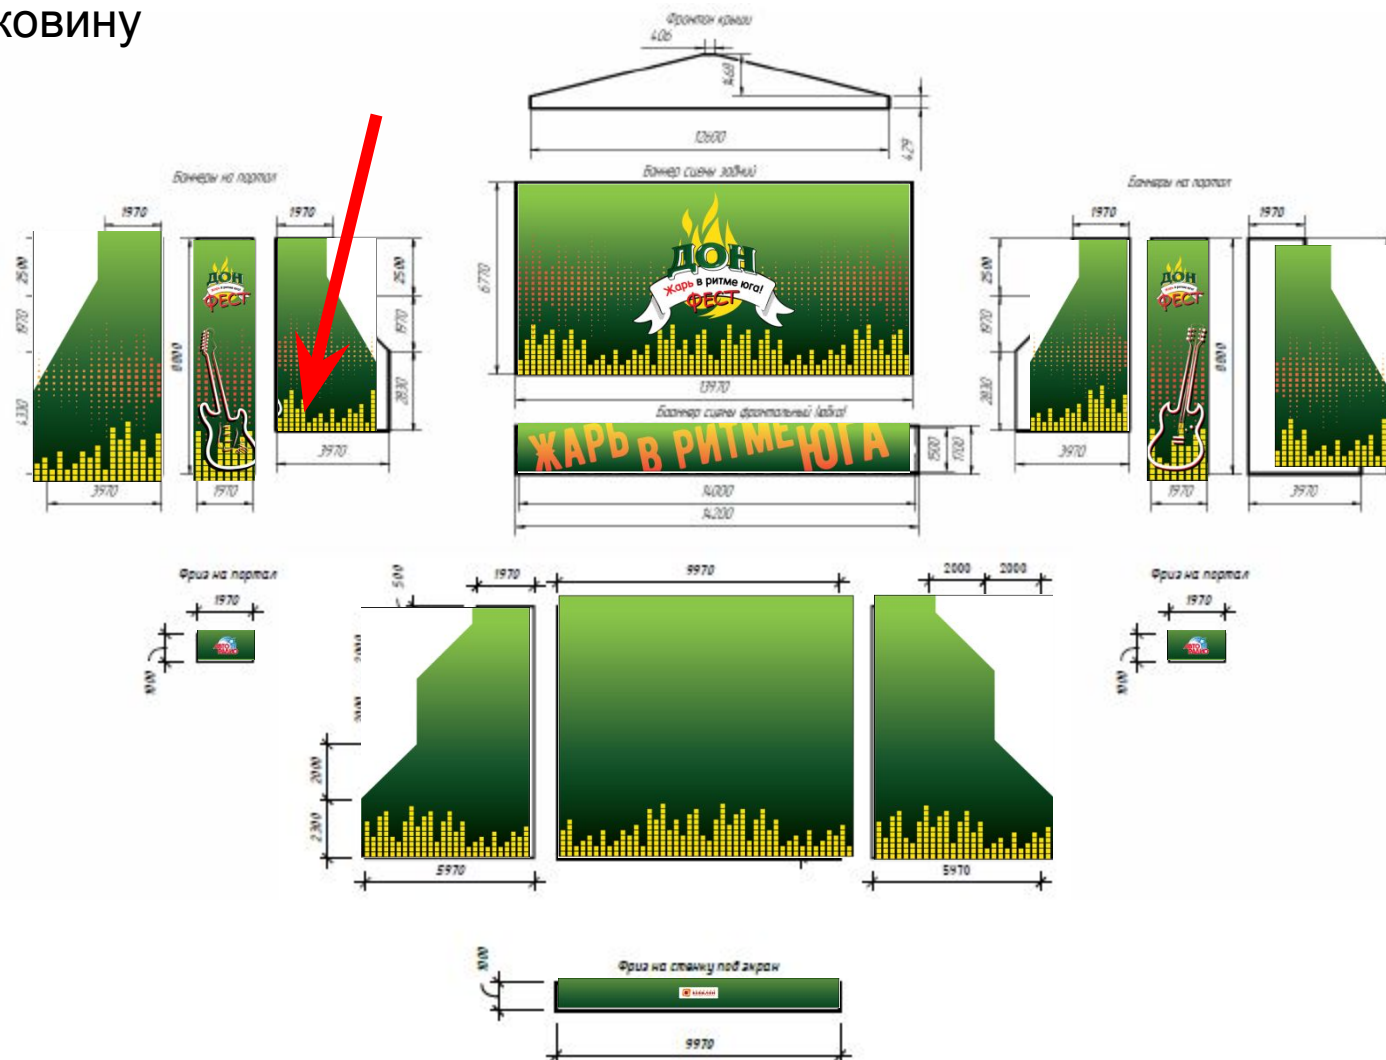

Дизайны Дон Фест

Гитара попала на боковину

ФРОНТОН

По периметру баннеров подворот,
проклейка и люверсы с шагом 25 см,
в углах люверсы обязательны

Кулинарный конкурс

7950x2600мм., дизайн с учетом подиума 400 мм от пола и 300 мм сверху (будут закрывать зонты).

Свадьба

2950x3100 мм., вылеты по 100 мм. С каждой стороны, дизайн с учетом подиума 400 мм от пола.

Фотозона Рок на Дону

2950x2250 мм., вылеты по 100 мм. С каждой стороны.

foto1

foto2

foto3

Пенная дискотека

Баннер в нахлест через борт, изображение с двух сторон.