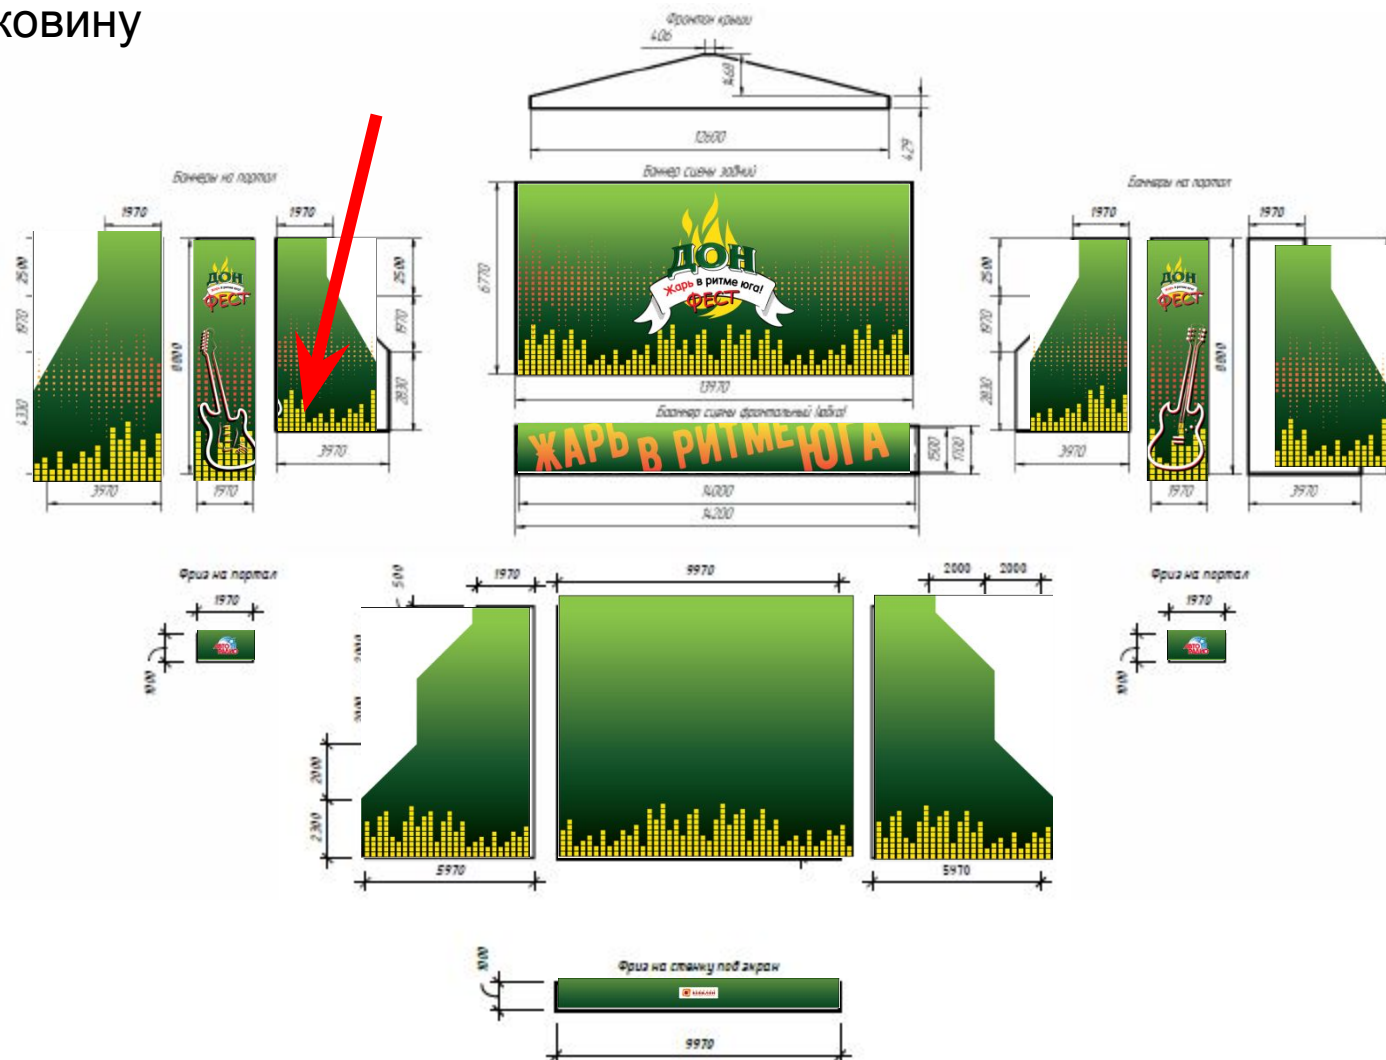

# ФРОНТОН

По периметру баннеров подворот,  
проклейка и люверсы с шагом 25 см,  
в углах люверсы обязательны

# Кулинарный конкурс

7950x2600мм., дизайн с учетом подиума 400 мм от пола и 300 мм сверху (будут закрывать зонты).

# Свадьба

2950x3100 мм., вылеты по 100 мм. С каждой стороны, дизайн с учетом подиума 400 мм от пола.

# Фотозона Рок на Дону

2950x2250 мм., вылеты по 100 мм. С каждой стороны.

foto1

foto2

foto3