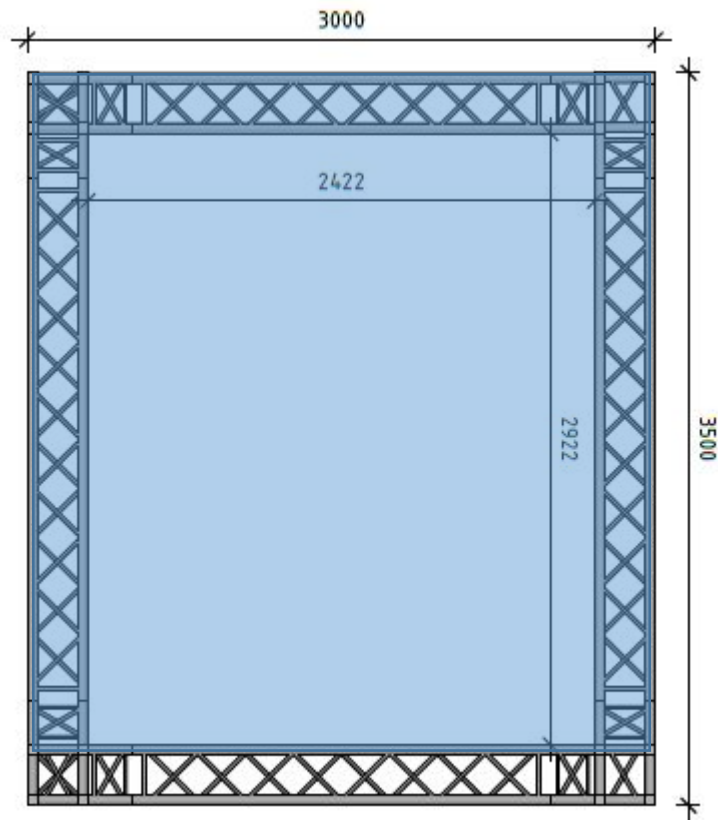

Свадьба

2950x3100 мм., вылеты по 100 мм. С каждой стороны, дизайн с учетом подиума 400 мм от пола.