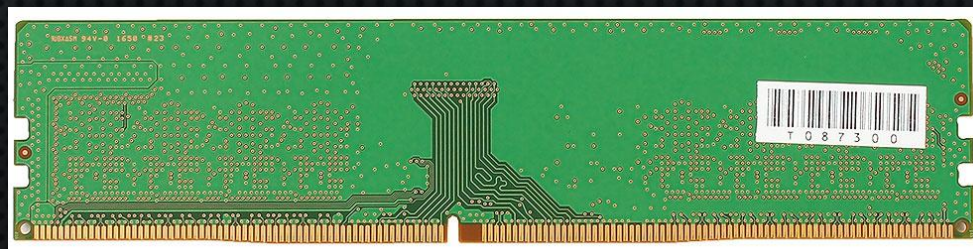

Molex (4-PIN): **три коннектора**

Floppy (4-PIN): **один коннектор**

Размер вентилятора: **140 мм**

CHIEFTEC		550W						
MODEL NO.	APS-550SB					WARNING HAZARDOUS VOLTAGES CONTAINED WITHIN THIS POWER SUPPLY, NOT USER SERVICEABLE. RETURN TO SERVICE CENTER FOR REPAIR.		
AC INPUT: 115-230V 8A FREQUENCY: 50-60Hz MAX. LOAD: 550W	DC OUTPUT					ATTENTION TENSIONS DANGEREUSES NE PEUT ÊTRE RÉPARÉ PAR L'UTILISATEUR. POUR TOUTE RÉPARATION RENVoyer AU SERVICE APRES VENTE.		
	+5V	+3.3V	+12V1	+12V2	-12V			+5VSB
	22A	22A	22A	22A	0.3A			2.5A
	120W	495W	3.6W	12.5W				
TUV		FC	CE	CB	RoHS	ErP	80 PLUS BRONZE	
Switching Power Supply		48 55012 0570A						

ЦЕНА: **2 820 РУБ.**

SAMSUNG ORIGINAL M378A1K43CB2-CRC 8GB DDR4 2400MHZ

Объем: 8 Гб

Тип памяти: 288-pin 1.2В

DDR4 DIMM

Частота работы: 2400 МГц

Пропускная способность: 19200 Мб/с

Латентность: CL17

Цена: 5 540 руб.

SP Silicon
Power

OLDI.RU

SILICON POWER SLIM S55 SP120GBSS3S55S25 120GB

Емкость: **120 ГБ**

Тип интерфейса: **SATA III**

Форм-фактор: **2.5"**

Скорость чтения: до **556 МБ/с**