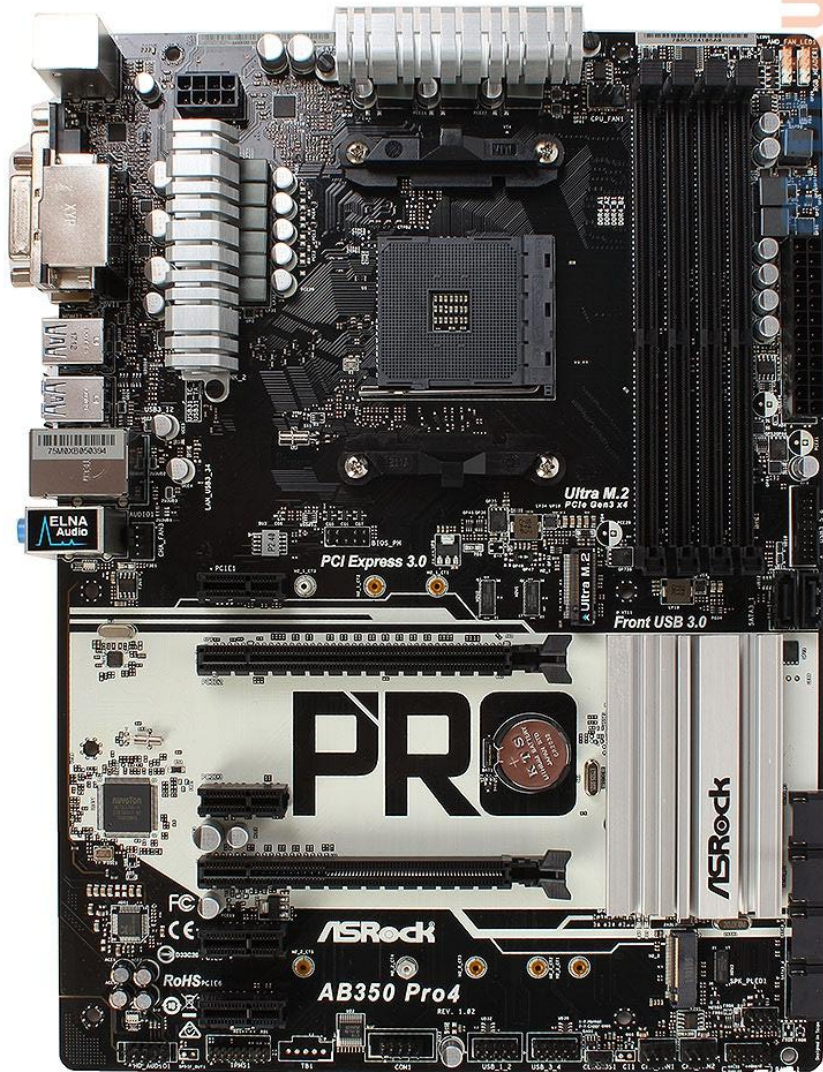

ФОРМАТ: **ATX**

СОКЕТ: **AM4**

ЧИПСЕТ: **AMD B350**

МАКСИМАЛЬНЫЙ ОБЪЕМ ПАМЯТИ DDR4: **64 ГБ**

ВИДЕОРАЗЪЕМЫ: **VGA DVI HDMI**

РАЗЪЕМ ПИТАНИЯ: **24-PIN — МАТЕРИНСКАЯ ПЛАТА**

8-PIN — ПРОЦЕССОР

СЛОТЫ РАСШИРЕНИЯ : **4xPCI-E x1 2xPCI-E x16 2xM.2**