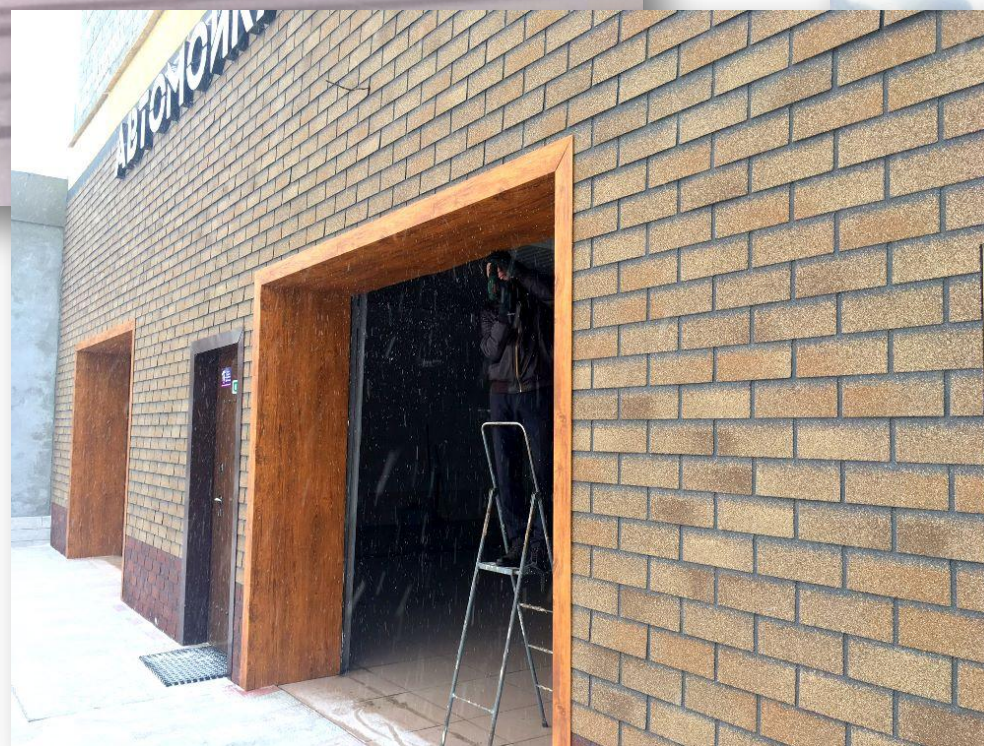

ФАСАДНАЯ ПЛИТКА ТЕХНОНИКОЛЬ НАУВЕРК

Реальные объекты 2016 –
2017 г.

ОБЛИЦОВКА ФАСАДА

ЦВЕТ: Песчаный кирпич

ОБЛИЦОВКА ФАСАДА

ЦВЕТ: Песчаный кирпич, Терракотовый кирпич

ЦВЕТ: Терракотовый кирпич

ОБЛИЦОВКА ФАСАДА

ЦВЕТ:
Терракотовый
кирпич

ЦВЕТ: Песчаный
кирпич

ЦВЕТ: Песчаный
кирпич

РЕНОВАЦИЯ ФАСАДА

До

После

РЕНОВАЦИЯ ФАСАДА

До