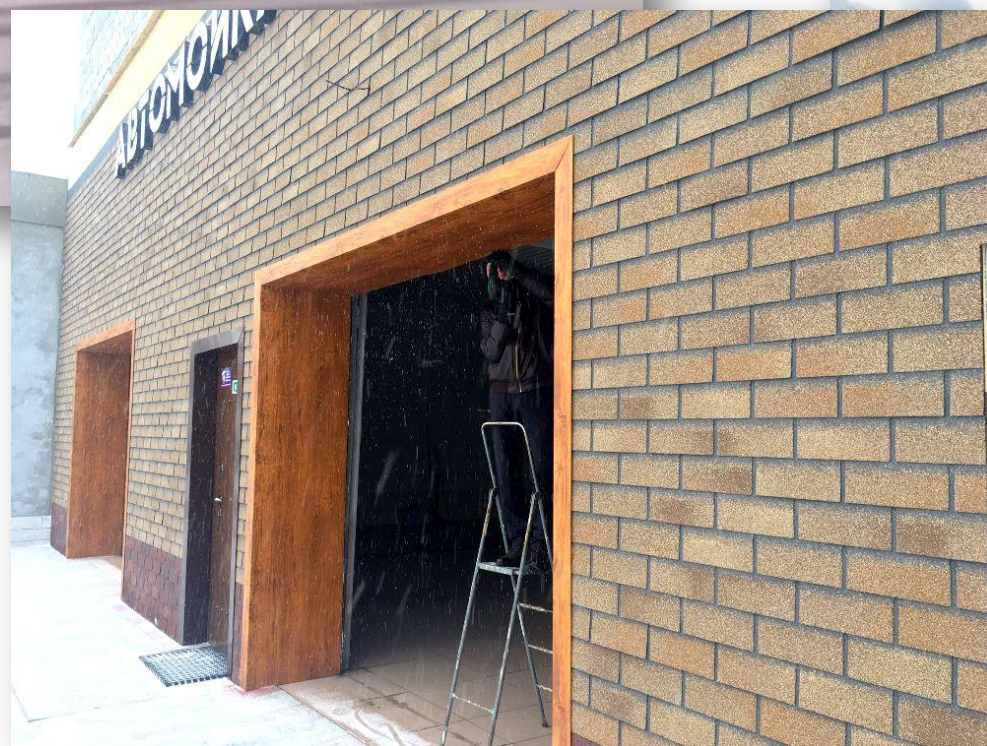

ФАСАДНАЯ ПЛИТКА ТЕХНОНИКОЛЬ НАУВЕРК

Реальные объекты 2016 –
2017 г.

ОБЛИЦОВКА ФАСАДА

ЦВЕТ: Песчаный кирпич

ОБЛИЦОВКА ФАСАДА

ЦВЕТ: Песчаный кирпич, Терракотовый кирпич

ЦВЕТ: Терракотовый кирпич

ОБЛИЦОВКА ФАСАДА

ЦВЕТ:
Терракотовый
кирпич

ЦВЕТ: Песчаный
кирпич

ЦВЕТ: Песчаный
кирпич

РЕНОВАЦИЯ ФАСАДА

До

После

РЕНОВАЦИЯ ФАСАДА

До