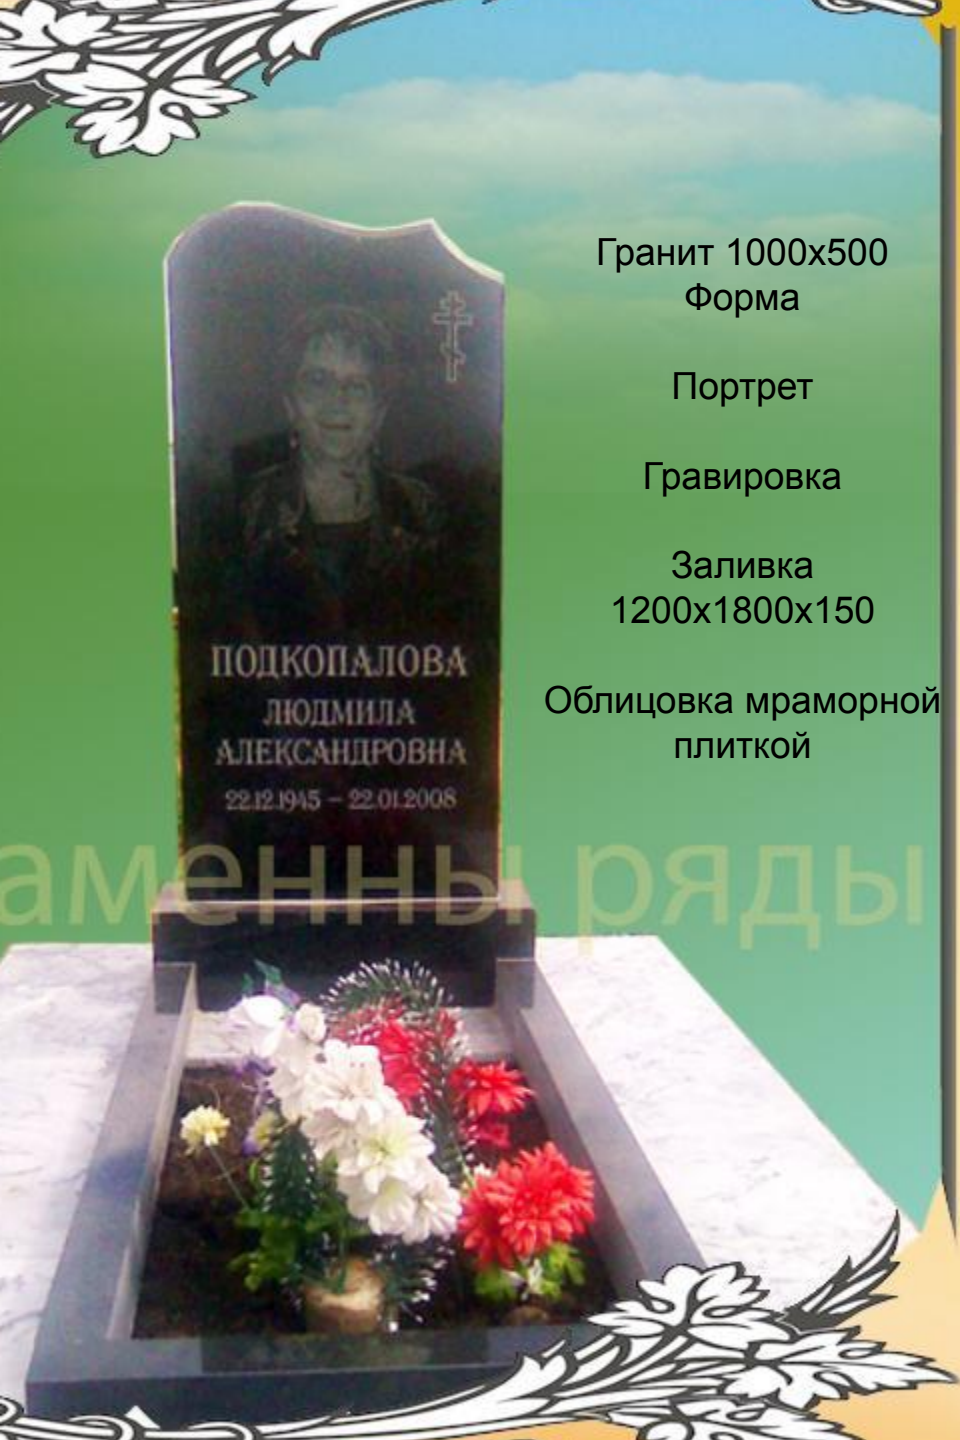

Гранит 1000x500
Форма

Портрет

Гравировка

Заливка
1200x1800x150

Облицовка мраморной
плиткой

аменны ряды