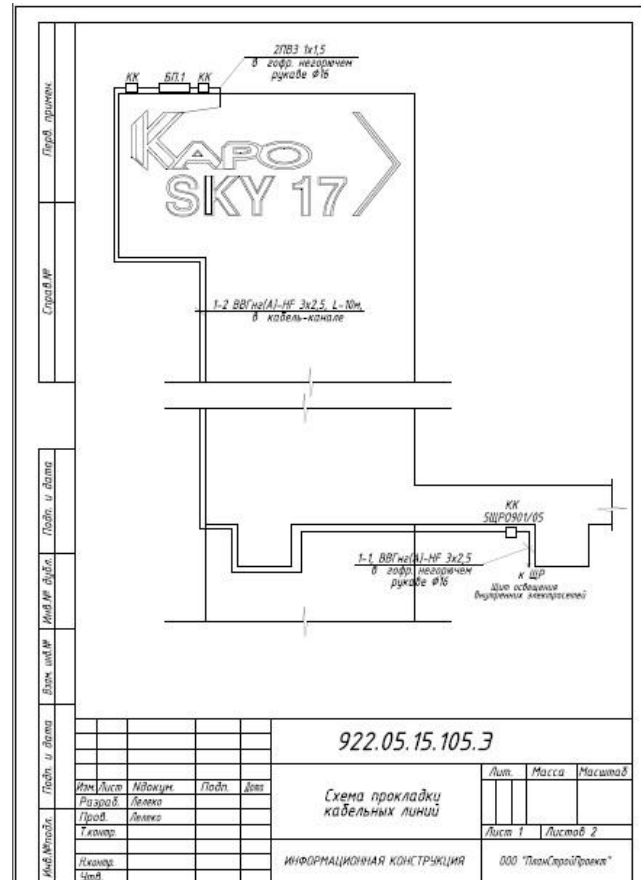

Проектно-конструкторская документация:

- проверочные расчеты несущих конструкций, включая определение всех действующих на конструкцию нагрузок;
- сборочные чертежи и разрезы;
- детализированные чертежи несущих конструкций, кронштейнов и металлорам;
- обследование несущих конструкций здания (требуется при установке информационной конструкции на крыше здания или в случае, если произведение габаритных размеров конструкции $H \times B > 50$ кв.м).

Электропроекты рекламных конструкций:

- расчет автоматов защиты;
- расчет сечения кабеля линии питания;
- схему прокладки кабельных трасс;
- выбор устройств управления рекламной конструкцией.

Технические экспертизы на:

- проектно-конструкторскую документацию;
- электропроекты.

Выдача технического заключения на соответствие проектно-конструкторской документации и электропроекту, по факту установки рекламной конструкции.