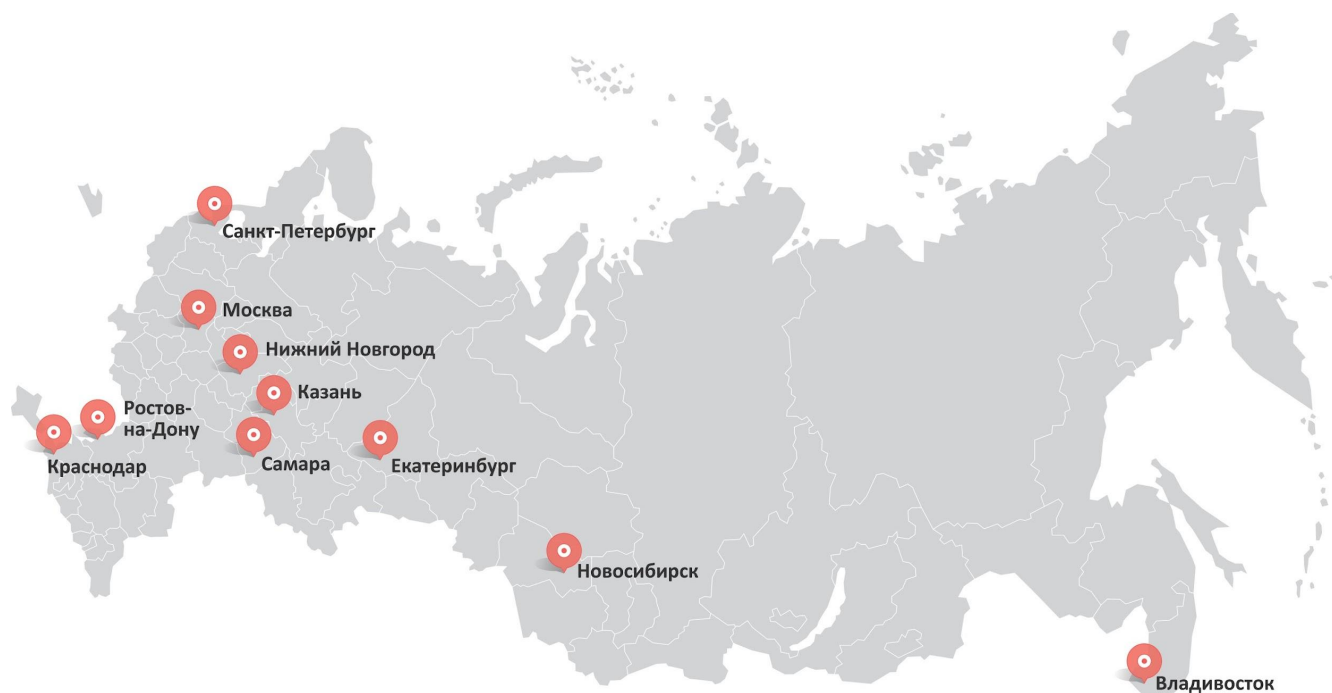

Офисы продаж МСН Телеком

○ Москва: +7 (495) 105-9999
○ Санкт-Петербург: +7 (812) 372-6999
○ Краснодар: +7 (861) 204-0099
○ Екатеринбург: +7 (343) 302-0099
○ Новосибирск: +7 (383) 312-0099

○ Самара: +7 (846) 215-0099
○ Ростов-на-Дону: +7 (863) 309-0099
○ Казань: +7 (843) 207-0099
○ Нижний Новгород: +7 (831) 235-0099
○ Владивосток: +7 (423) 206-0099

www.mcn.ru

Адрес: 115487, г. Москва, 2-й Нагатинский проезд, д. 2, стр. 8

Телефон: +7 (495) 105-9999, e-mail: info@mcn.ru