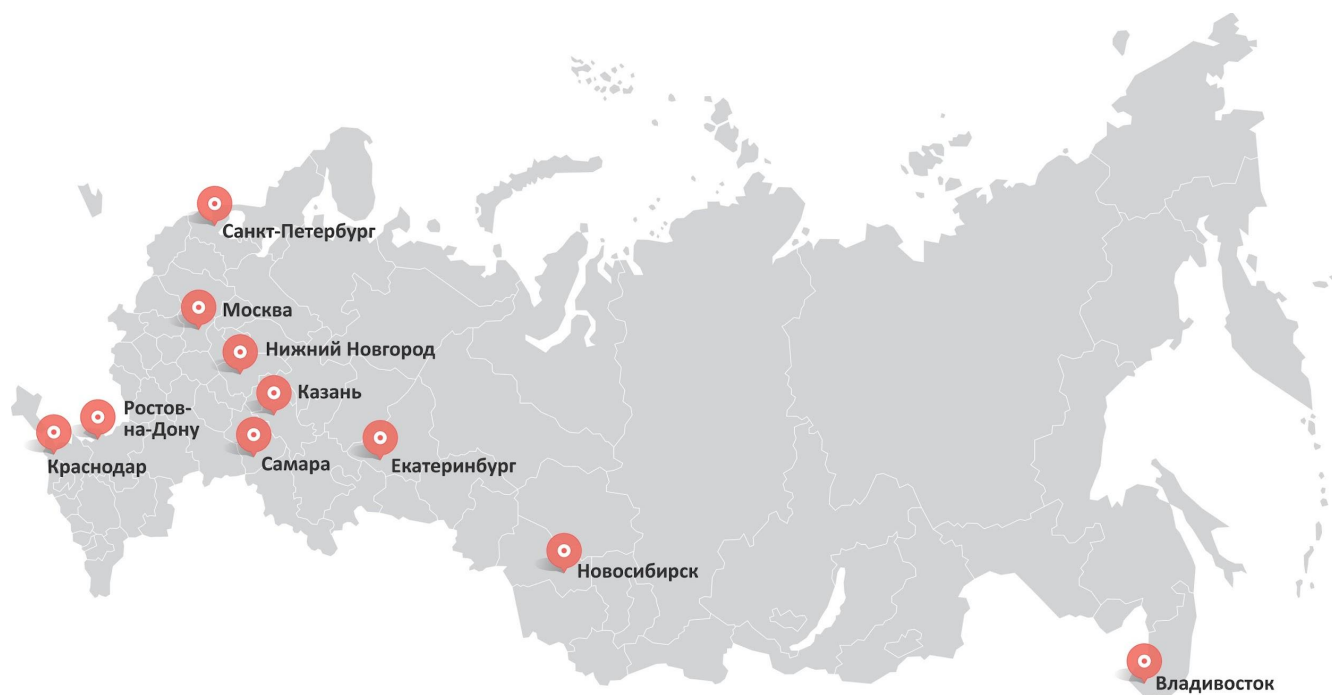

Офисы продаж МСН Телеком

○ Москва: +7 (495) 105-9999
○ Санкт-Петербург: +7 (812) 372-6999
○ Краснодар: +7 (861) 204-0099
○ Екатеринбург: +7 (343) 302-0099
○ Новосибирск: +7 (383) 312-0099

○ Самара: +7 (846) 215-0099
○ Ростов-на-Дону: +7 (863) 309-0099
○ Казань: +7 (843) 207-0099
○ Нижний Новгород: +7 (831) 235-0099
○ Владивосток: +7 (423) 206-0099

www.mcn.ru

Адрес: 115487, г. Москва, 2-й Нагатинский проезд, д. 2, стр. 8

Телефон: +7 (495) 105-9999, e-mail: info@mcn.ru