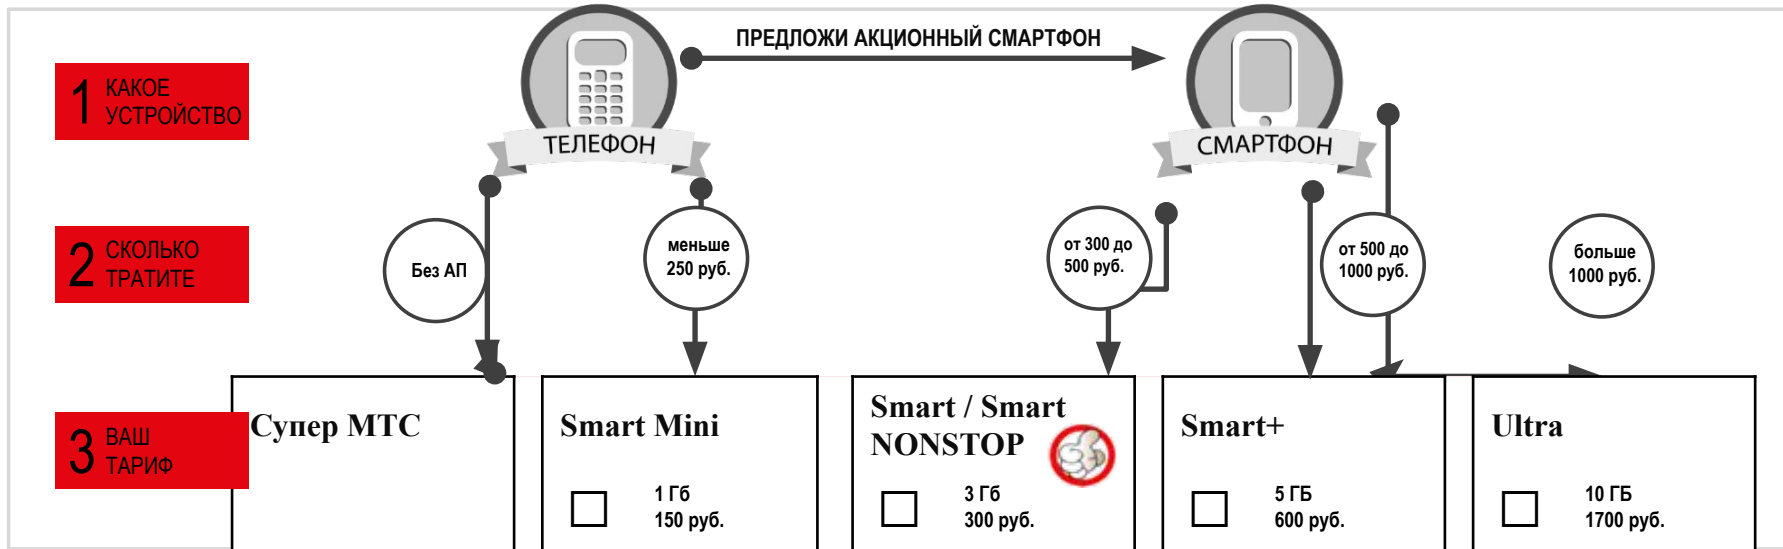

Выбираем тариф (новый абонент)

Справочная информация, предназначена для внутреннего пользования продавцами. Не является рекламой.