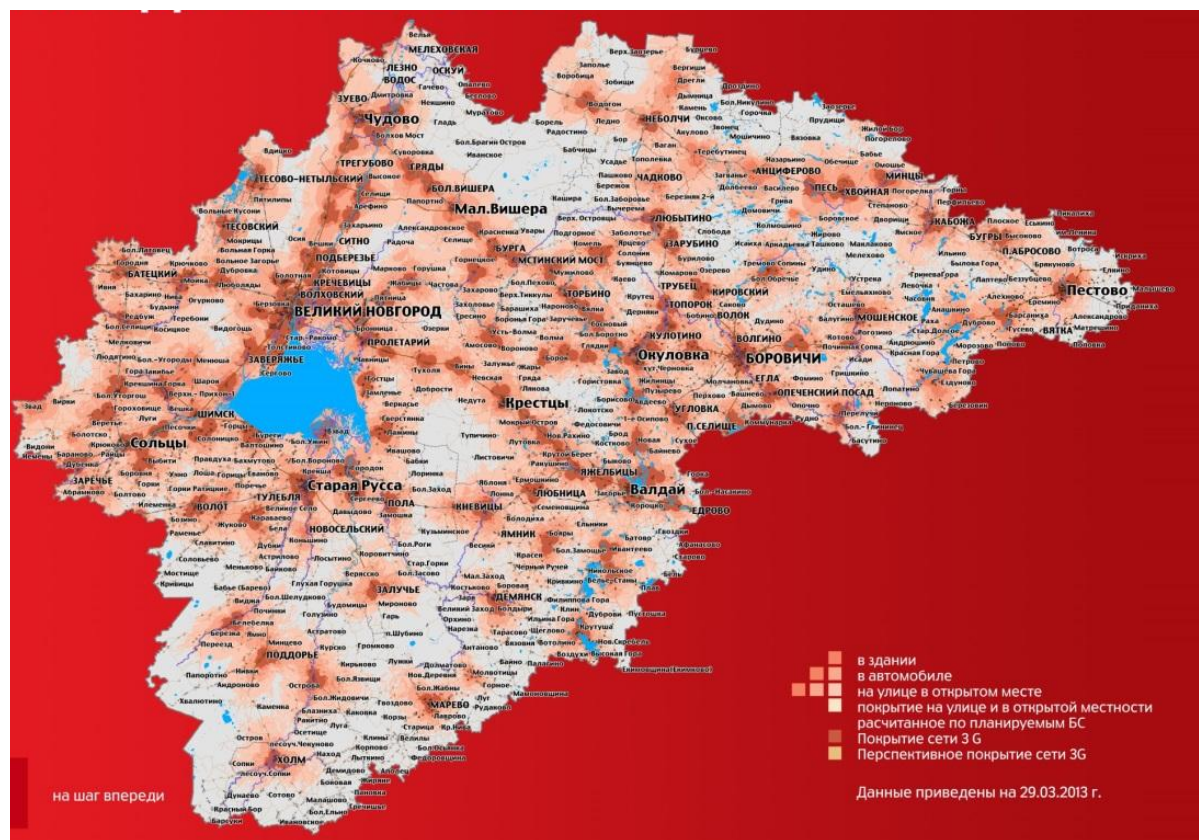

- ✓ В Великом Новгороде МТС предоставляет новейшие технологии скоростной мобильной передачи данных 4G LTE на скорости до 75 Мбит/сек
- ✓ В Новгородской области абоненты в месяц скачивают около 420 Тб Мобильного трафика (это более 43 тыс. HD-фильмов)
- ✓ В Новгородской области абоненты МТС разговаривают в среднем более 1,3 млн часов в месяц, и это дольше, чем продолжительность 520 тыс. кинофильмов
- ✓ Каждый 3-й житель Новгородской области – абонент МТС
- ✓ МТС имеет дилерские точки во всех районных центрах Новгородской области