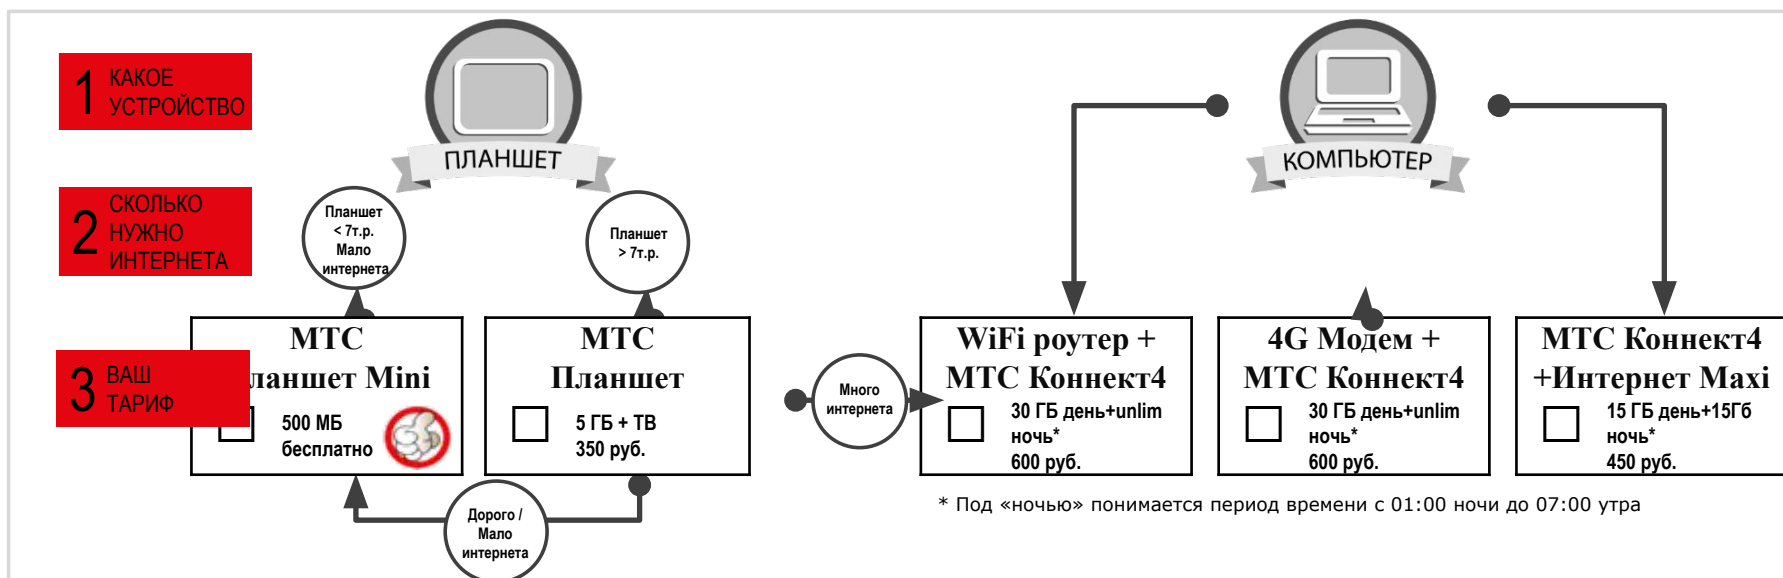

Выбираем тариф (новый абонент)

Справочная информация, предназначена для внутреннего пользования продавцами. Не является рекламой.