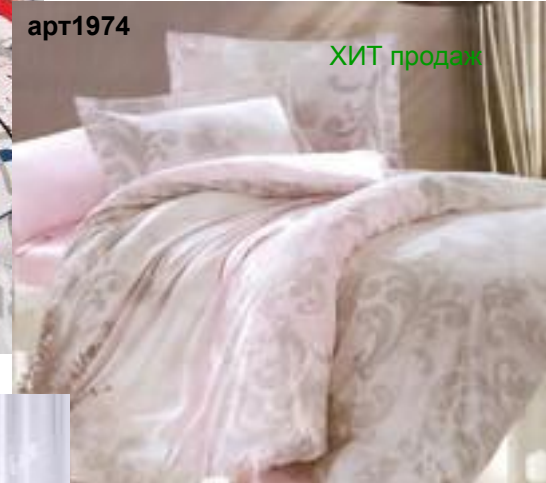

арт1839

КПБ полуторный ЦЕНА- 1,5 сп = 430,00

КПБ двухспальный 2,0 сп = 500,00

КПБ двухспальный 2,0 сп = 500,00

- КПБ двухспальный

КПБ двухспальный евро
2,0 сп = 555,00

**КПБ двухспальный евро
2,0 сп = 555,00**

■ **КПБ двухспальный евро**

Комплекты постельного белья (размеры)

- Полуторный

Характеристики

Основные

Производитель 	KRISPOL
Тип комплекта	Полуторный
Тип ткани	Ранфорс
Плотность	145.0 (нит/см2)
Пододеяльник	1 (шт)
Простыня	1 (шт)
Наволочка	2 (шт)
Страна производитель	Украина