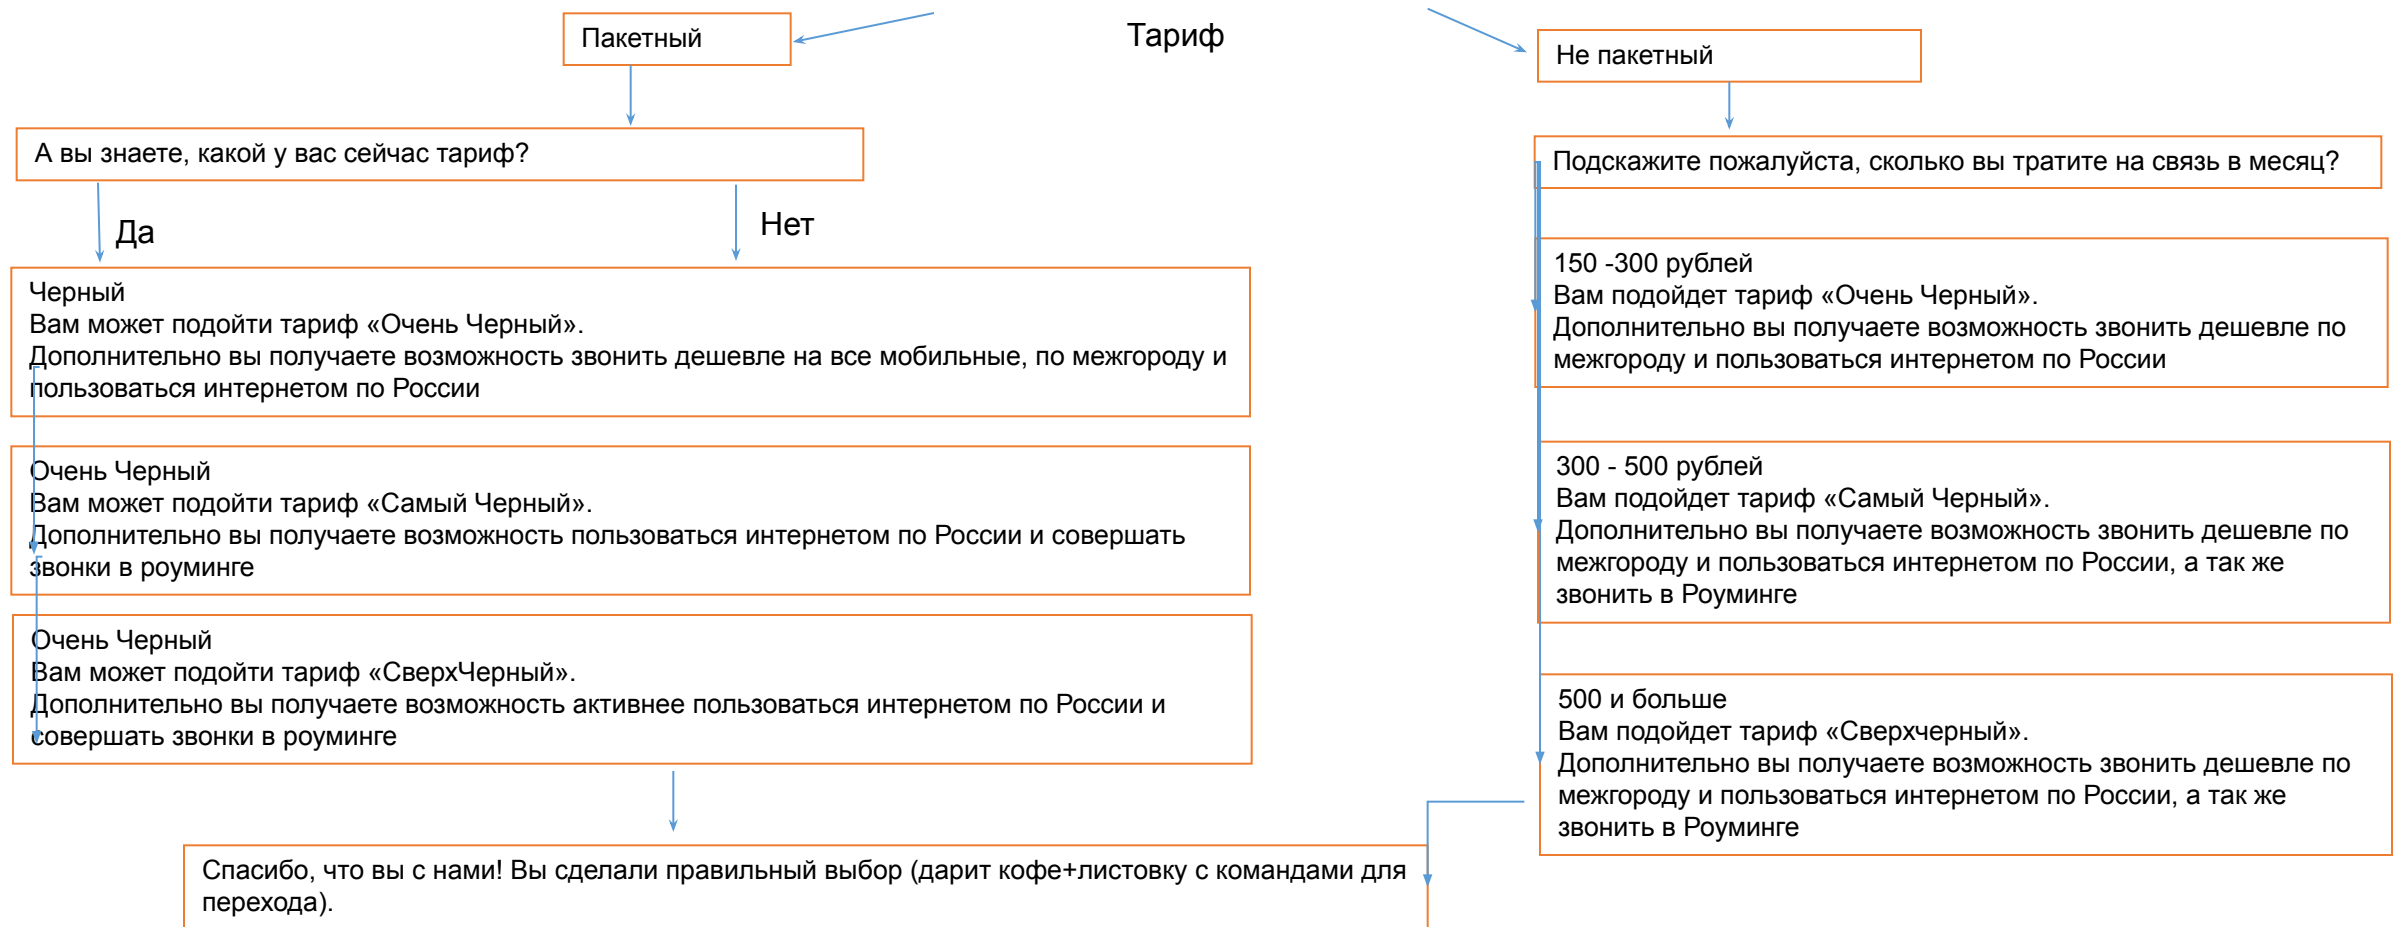

Промо-контакт с абонентом Tele2

Скажите, пожалуйста, каким тарифом вы пользуетесь?
Если вы не знаете, я могу помочь вам разобраться и выбрать оптимальный вариант для дополнительной экономии.