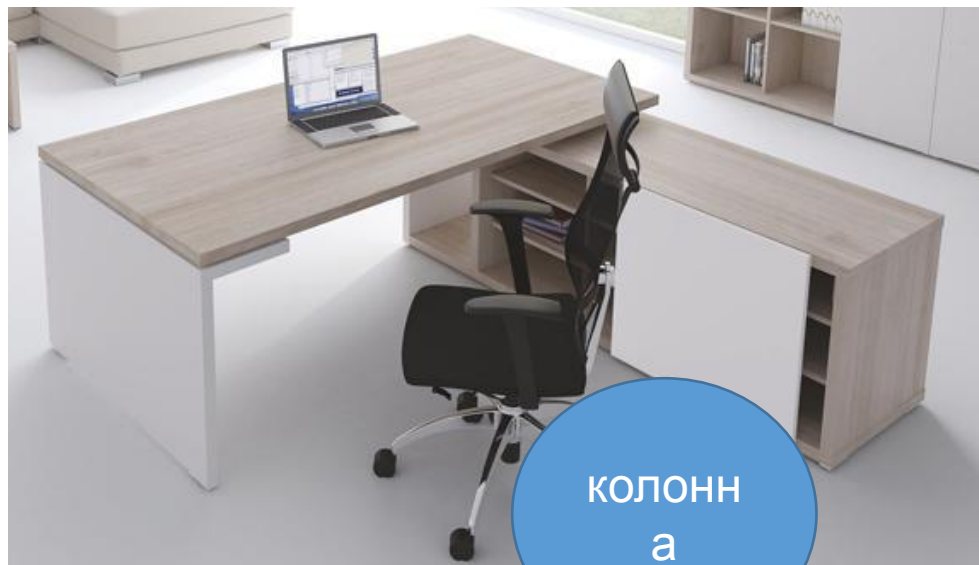

кабинет

Описание

- Планировка кабинета с размерами. Примеры мебели с размерами
- Варианты кресла (сетка)
- Фото текущего стола в кабинете

Диван. Длина
241см
Глубина – 98см

Торшер. Диаметр
45см
Высота – 170см

1
4
5

дверь

5
0
0

Стол письменный
200x208x74см,

КОЛОНН
а

Столик. Ширина
50см
Высота – 45см

Стул. Ширина
64см
Высота – 78см

3
5
5

Кресло. Вариант с сеткой, подголовником

искусственная
кожа/сетка/ткань.

кожа/сетк
а

Фото кабинета