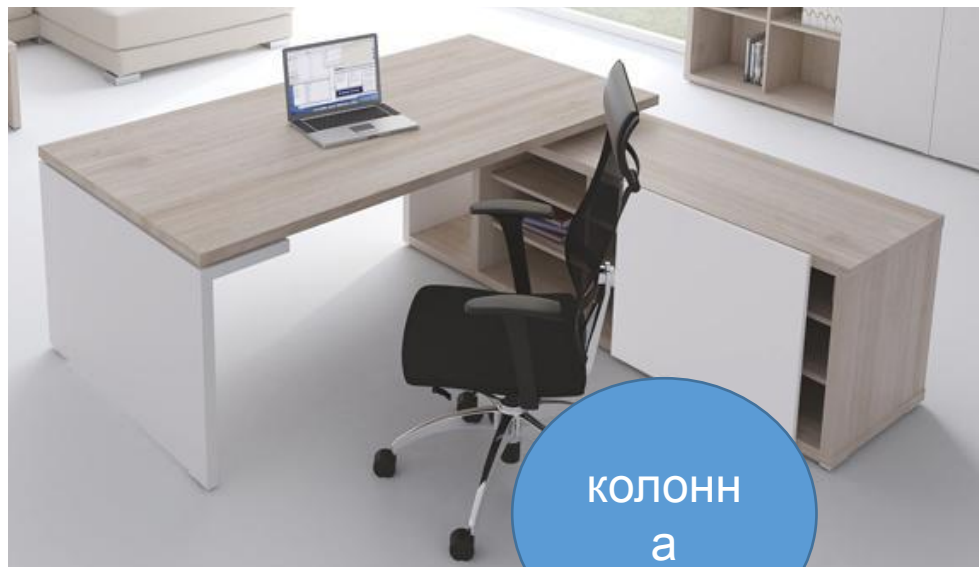

кабинет

Описание

- Планировка кабинета с размерами. Примеры мебели с размерами
- Варианты кресла (сетка)
- Фото текущего стола в кабинете

Диван. Длина
241см
Глубина – 98см

Торшер. Диаметр
45см
Высота – 170см

1
4
5

дверь

5
0
0

Стол письменный
200x208x74см,

КОЛОНН
а

Столик. Ширина
50см
Высота – 45см

Стул. Ширина
64см
Высота – 78см

3
5
5

Кресло. Вариант с сеткой, подголовником

искусственная
кожа/сетка/ткань.

кожа/сетк
а

Фото кабинета