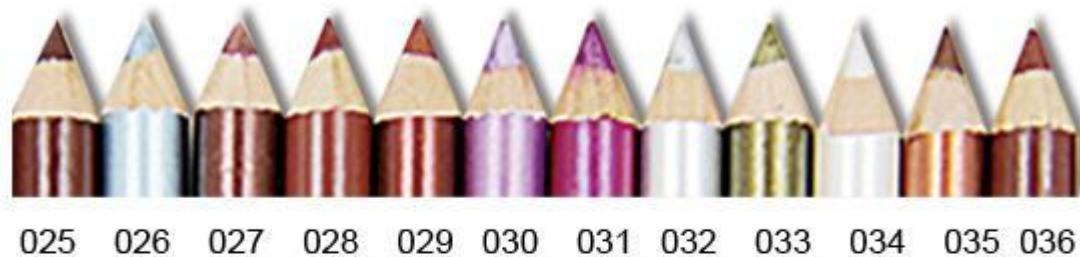

Карандаш с точилкой W 207