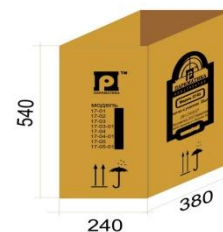

Упаковка

- Размер упаковки, мм – 530 x 230 x 18

- Размер коробки, мм – 380 x 240 x 540

Модель	Размер упаковки, мм	Вес, кг	Количество в транспортной коробке, шт	Вес брутто, кг
17-01	530 x 230 x 18	0,470	20	9,4
17-02	530 x 230 x 18	0,470	20	9,4
17-03	530 x 230 x 18	1,040	20	20,8
17-04	530 x 230 x 18	1,150	20	23
17-05				