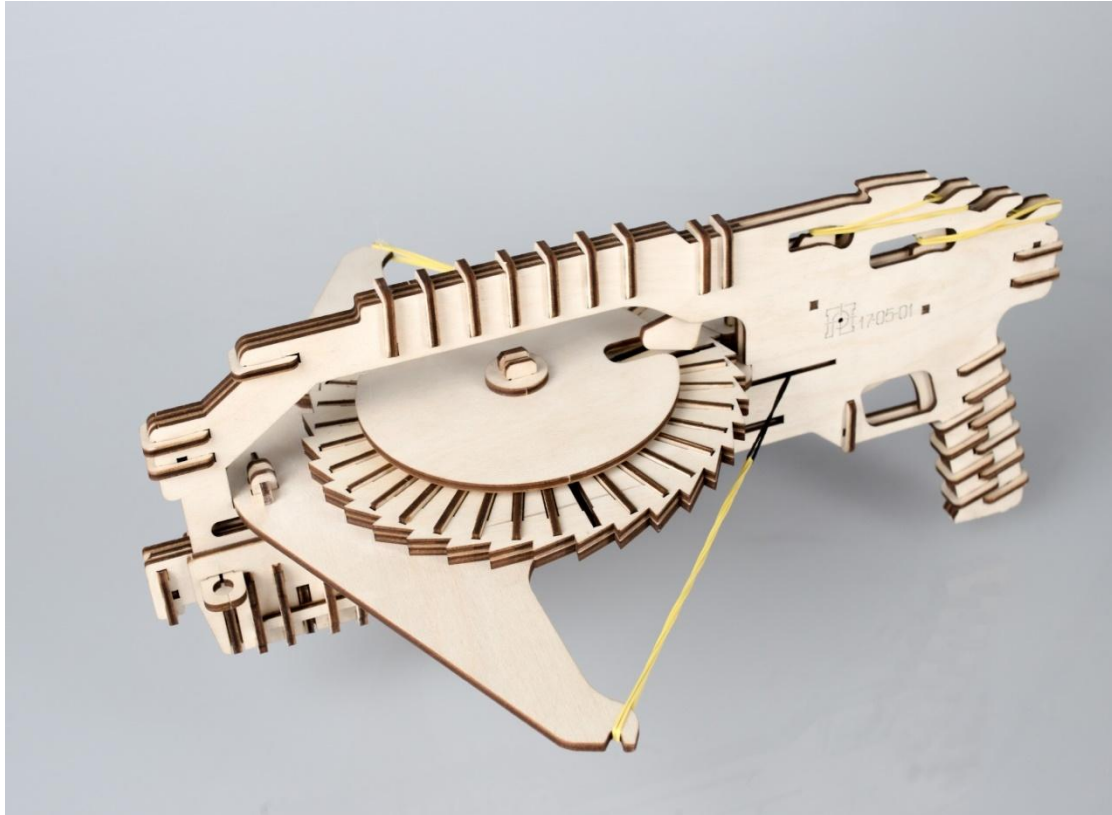

Коллекция Арбалетов Паркматика

- **Модель 17-05**
- Большой дисковый арбалет
- Наибольшее количество выстрелов
- Уникальный дизайн
- Удобное снаряжение магазина
- Помповое перезаряжание
- Количество выстрелов - 36
- Количество деталей - 122
- Размеры: длина, мм - 460
- ширина, мм - 330

С
О
Б
Е
Р
И
Г
Р
А
Й