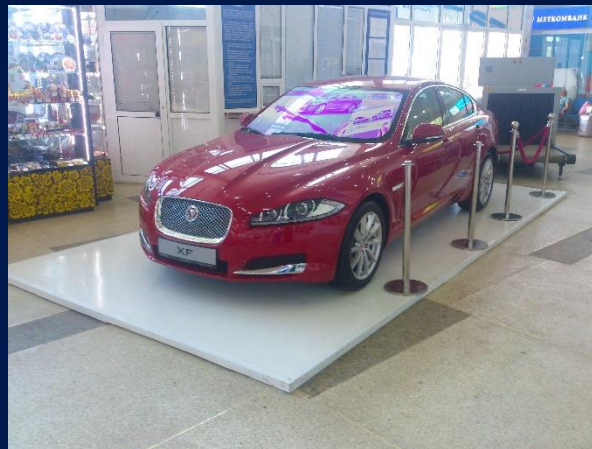

4 шт. 15000 руб.

**СИНЕМА
ПАРК**

РАЗМЕЩЕНИЕ РЕКЛАМЫ В МУЛЬТИПЛЕКСЕ «СИНЕМА ПАРК» Красноярск

Экспозиция автомобиля
на входе в кинотеатр

80000 руб./ мес. (минимальный период 3 мес.)

Аренда залов/Проведение конференций/
Мероприятия