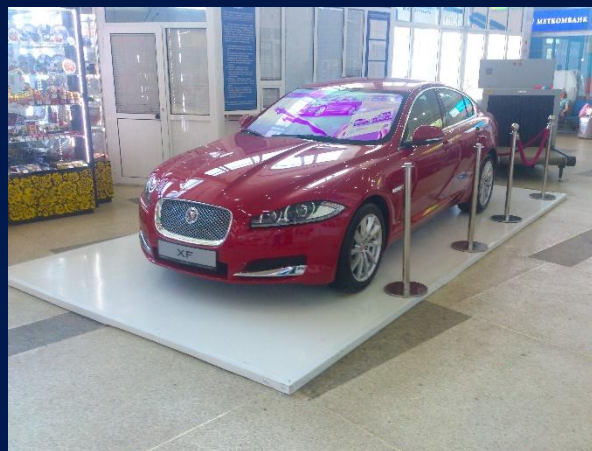

РАЗМЕЩЕНИЕ РЕКЛАМЫ В МУЛЬТИПЛЕКСЕ «СИНЕМА ПАРК» Красноярск

Экспозиция автомобиля
на входе в кинотеатр

80000 руб./ мес. (минимальный период 3 мес.)