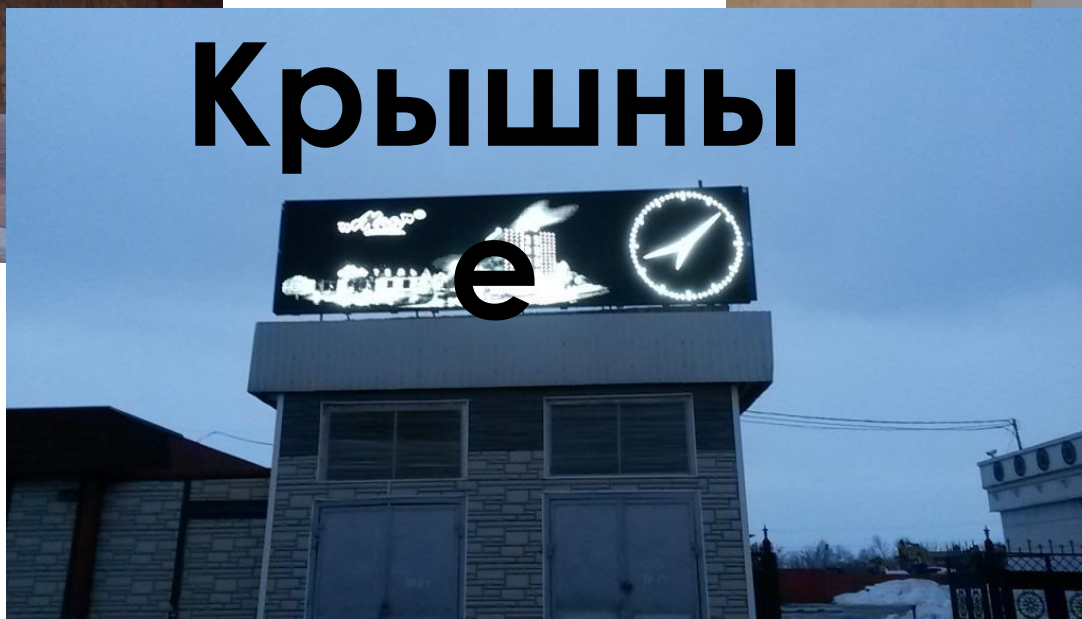

Гибкие варианты изготовления

Угловы

е

ФАСАДНЫЕ

Крышны