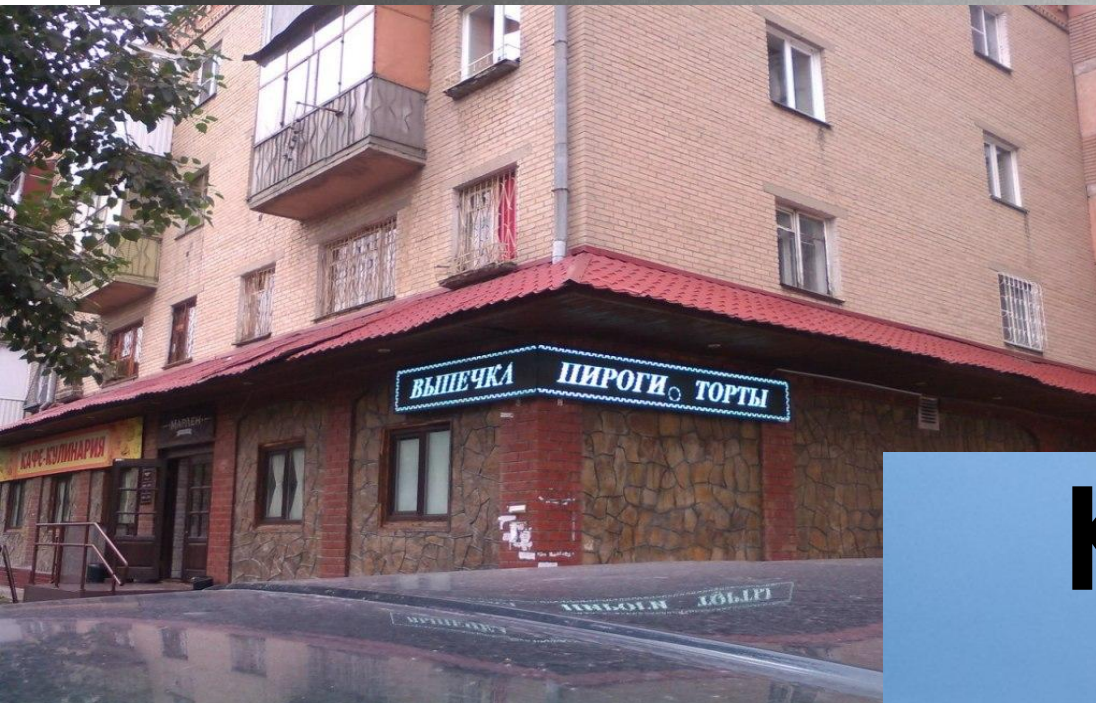

Гибкие варианты изготовления