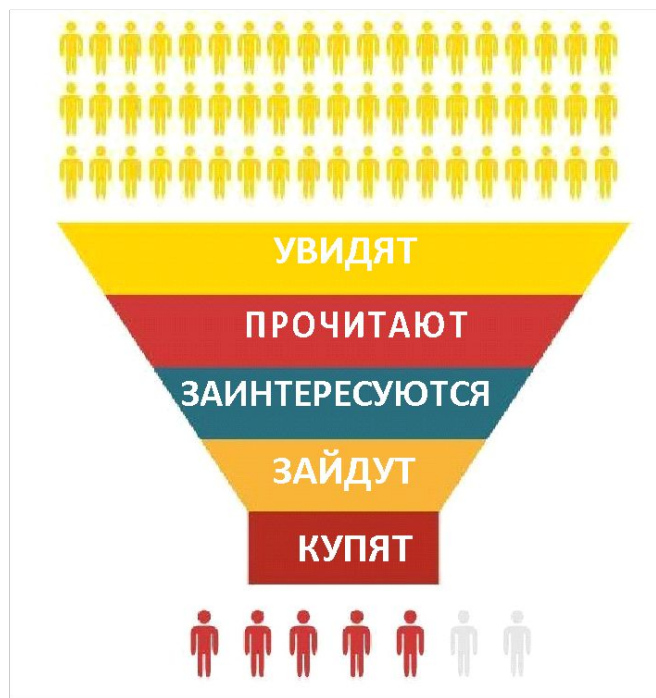

Коммерческое предложение

**ВЕРТИКАЛЬНЫЙ СВЕТОДИОДНЫЙ
ДИСПЛЕЙ 64x288см
БЕЛОГО СВЕЧЕНИЯ**

Яркость и динамика привлекает взгляды

Почему динамичная реклама эффективна?

ГЛАЗА

на **70%**

БЫСТРЕЕ

Реагируют на
Движение, чем на
статичную картинку

МОЗГ

на **50%**

БОЛЬШЕ

Усваивает информацию

ВРЕМЯ

на **90%**

ДОЛЬШЕ

Фокусируется наше
внимание на прочтении
динамичной

До 80% проходящего потока прочитают ваши сообщения

Гибкие варианты изготовления

Угловы

е

ФАСАДНЫЕ

Крышны

Отображайте всю информацию о Вашей компании на собственном электронном табло:

- ✓ Ваши выгодные предложения с указанием цены
- ✓ Информация об акциях и скидках
- ✓ Расскажите всем о специальных предложениях
- ✓ Название компании и режим работы
- ✓ Логотип
- ✓ Анимацию и спецэффекты для привлечения внимания прохожих
- ✓ Текущее время, температуру воздуха и многое другое