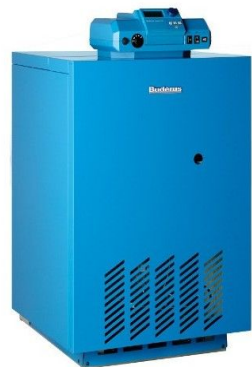

*Комплект котельной для Дома
марки **BUDERUS**
для домов от 100-300 м2
Medium Low High
Атмосферные газовые котлы*

Комплекты оборудования Для Дома площадью от 150 до 200 м²

Buderus Logano с атмосферной горелкой.

Мощность котла: 20 кВт

Комплекты поставки: **Medium**

КОМПЛЕКТ MEDIUM 20 КВТ НА ДОМ 120-200 М2 ЦЕНА КОМПЛЕКТА 273 455,00

1	Котел Buderus Logano G124 WS (без автоматики)	1
2	Buderus Logamatic 2107	1
3	Водонагреватель Logalux SU, Buderus 200 лит цвет белый	1
4	Watts KSG 30 Группа безопасности котла 3 бар (до 50 кВт)	1
5	Группа безопасности бойлера SYR-блок 24 Ду 20 PN10 8 бар, Buderus	1
6	BARBERI Гидравлическая стрелка 3 м3/час	1
7	BARBERI Распределительный коллектор (3 отопит. контура, в теплоизоляции, сталь)	1
8	BARBERI Насосная группа с прямым контуром 1" (с насосом Grundfos UPSO 25-65)	1
9	BARBERI Насосная группа со смесителем 1" с насосом Grundfos UPSO 25-65	2
10	Reflex Мембранный бак NG 35	1
11	Reflex Мембранный бак DE 18	1