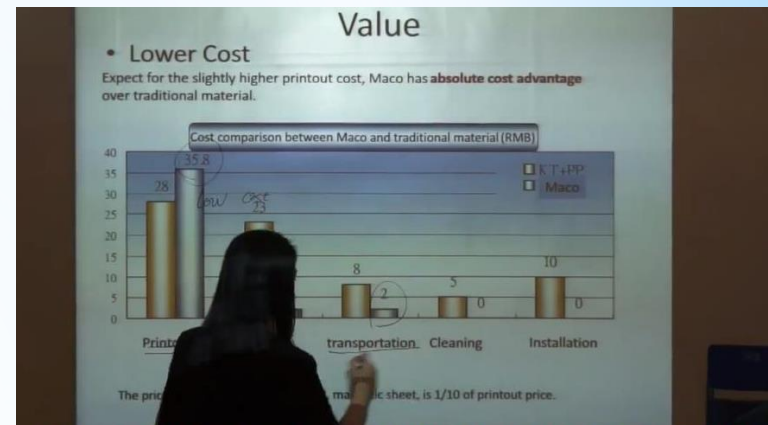

Можно использовать как мобильную доску для проведения презентации.