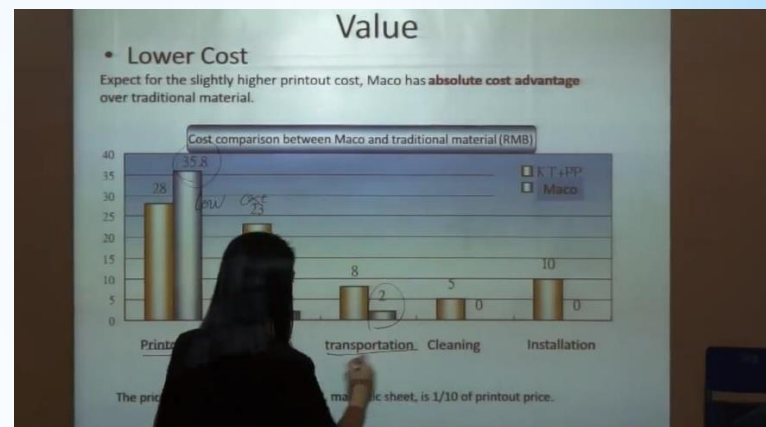

Можно использовать как мобильную доску для проведения презентации.