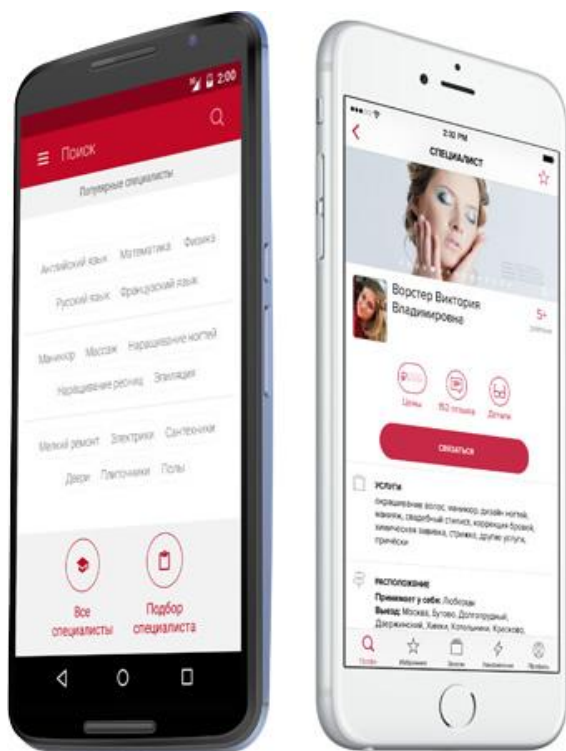

email schemelevd1989@mail.ru; schemelev90d@mail.ru; skype

onlines ДР 1989-05-13

Профессионализм +83 ОцП (210) (273) (5.1)
Дисциплина +63 ОцД (0.31) / (0.31) / (0.00) (0.31)

PROFI.RU

Забота в деталях

ЛИЧНЫЙ PROFI

ИНСТРУМЕНТЫ

- **PROFI.RU**
- **50 000 МАСТЕРОВ**
- **РЕАЛЬНЫЕ ОТЗЫВЫ**
- **ТЕНДЕР**
- **РУКА НА ПУЛЬСЕ**