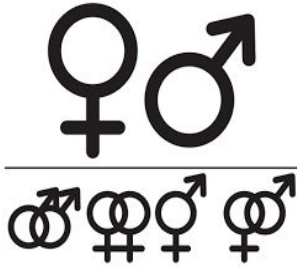

МУЖСКИЕ СИМВОЛЫ

Мужские атрибуты – учитывалась специфика производства из стекла

- Для автомобилиста – канистра
- Для курильщика – курительная трубка для табака
- Для «спортсмена» - гиря
- Для любителя «глотка коньяка» - фляга
- Для каждого мужчины, отслужившего срочную службу или любящего оружие – ручная граната
- Символ мужского начала – для каждого мужчины
- Интересная форма – бутылка-череп
- Пулемет – продолжение темы «армия, военные, оружие»

ЗОДИАКАЛЬНЫЕ СИМВОЛЫ

Бутылка в форме звезды с оттиском на капле
стекла зодиакального гороскопа

*На bottle-talker (книжечка) сделать отдельное краткое
описание положительных сторон конкретного знака зодиака,
что позволит получателю почувствовать себя особенным
(разложить на одном листе при офсетной печати все 12
знаков, что значительно удешевит себестоимость
bottle-talker)

СИМВОЛЫ регионально- национальные

Национальный символ – бутылка-кофейник с
оттиском на капле стекла герба-трезуба
Украины

- Символ Львова – кофейная турка, Львов город львовского кофе
- Символ Львова – бутылка в форме головы льва
- Бутылка в виде льва держащего щит (сложно к исполнению технически)
- Символ украинского казачества – казак