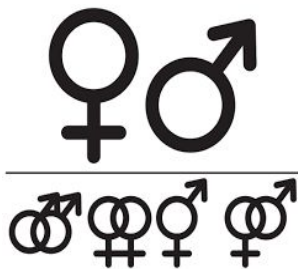

МУЖСКИЕ СИМВОЛЫ

Мужские атрибуты – учитывалась специфика производства из стекла

- Для автомобилиста – канистра
- Для курильщика – курительная трубка для табака
- Для «спортсмена» - гиря
- Для любителя «глотка коньяка» - фляга
- Для каждого мужчины, отслужившего срочную службу или любящего оружие – ручная граната
- Символ мужского начала – для каждого мужчины
- Интересная форма – бутылка-череп
- Пулемет – продолжение темы «армия, военные, оружие»

ЗОДИАКАЛЬНЫЕ СИМВОЛЫ

Бутылка в форме звезды с оттиском на капле
стекла зодиакального гороскопа

*На bottle-talker (книжечка) сделать отдельное краткое
описание положительных сторон конкретного знака зодиака,
что позволит получателю почувствовать себя особенным
(разложить на одном листе при офсетной печати все 12
знаков, что значительно удешевит себестоимость
bottle-talker)

СИМВОЛЫ регионально- национальные

Национальный символ – бутылка-кофейница с
оттиском на капле стекла герба-трезуба
Украины

- Символ Львова – кофейная турка, Львов город львовского кофе
- Символ Львова – бутылка в форме головы льва
- Бутылка в виде льва держащего щит (сложно к исполнению технически)
- Символ украинского казачества – казак