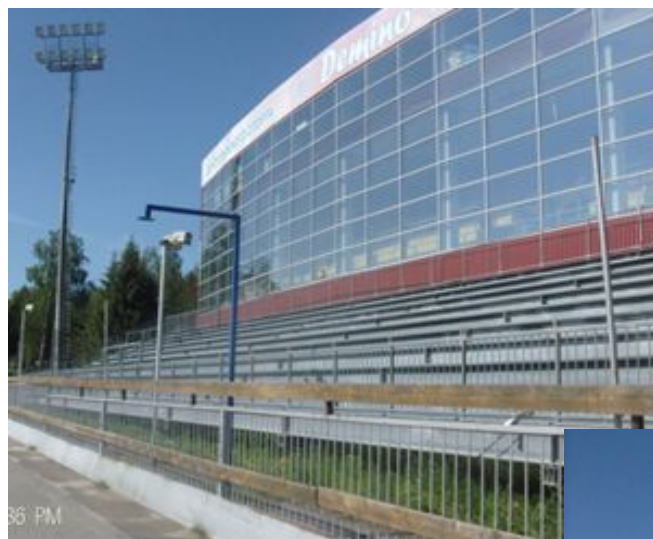

Трибуны, назначение: сооружения спортивно-оздоровительные, площадь застройки 2 178,7 кв. м, расположенные по адресу: Ярославская область, Рыбинский район, Шашковский сельский округ, в районе деревни Демино

Трибуна у здания пресс-центра

Площадь застройки 2178,7 кв. м.,

Земельный участок

площадь 2570 кв.м

Долгосрочная аренда

Стартовая (начальная) цена

торгов

22 168 889,11 рублей