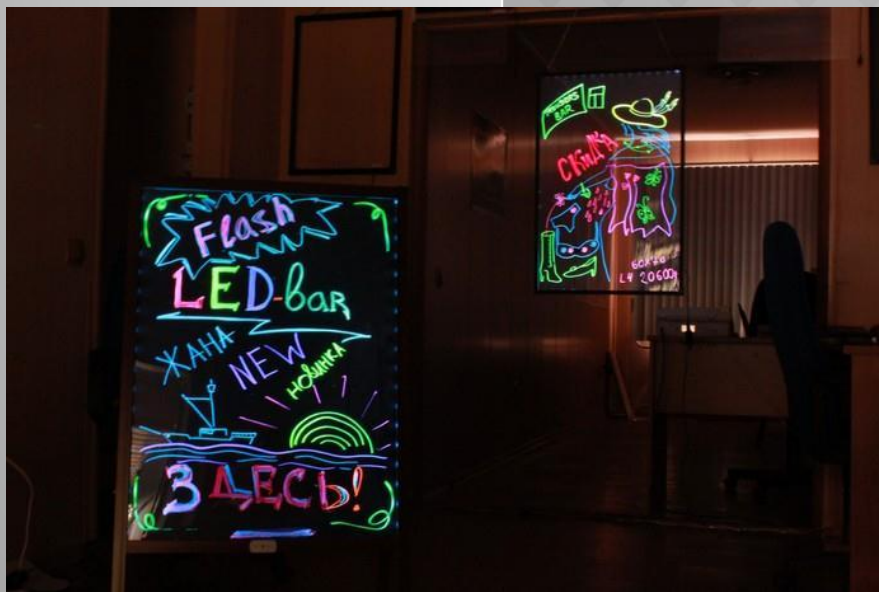

FLASH LED-BOARD

Новое слово о старом

Cefiro

рекламно-производственная компания

МАРКЕРНЫЕ СВЕТОДИОДНЫЕ ФЛЭШ ДОСКИ

- Мы представляем новый вид рекламного носителя - Неоновая флэш доска (другие названия: LED доска, неоновая доска).
- Флэш доска, это светодиодная рекламная вывеска предназначенная для эффективного привлечения внимания посетителей и покупателей к важной информации, дизайн которой вы можете создавать самостоятельно меняя рисунок и текст рекламы в момент. Вы просто стираете старую рекламу и новую специальными цветными маркерами.
- Изображение может менять цвет, мигать и переливаться различными цветами. Для этого есть специальный пульт управления, используя который вы меняете режим подсветки.
- Изображения и тексты необычайно яркие, поэтому они привлекают внимание к вашей рекламе.

- Светящиеся LED доски эффективно привлекают внимание в дневное и ночное время, их можно использовать:
- вместо классических меловых досок объявлений
- как элемент выставочного оборудования, мобильные стенды для привлечения внимания на выставках и ярмарках
- доски меню в ресторанах, кафе, барах, ночных клубах
- вывески, информационные табло, объявления о скидках, распродажах, новых поступлениях в магазинах
- информационные панели, интерьерная реклама
- в оформлении витрин. Вывески размещаются за стеклом витрин в магазинах внутри торговых центров для привлечения внимания проходящих мимо потенциальных клиентов