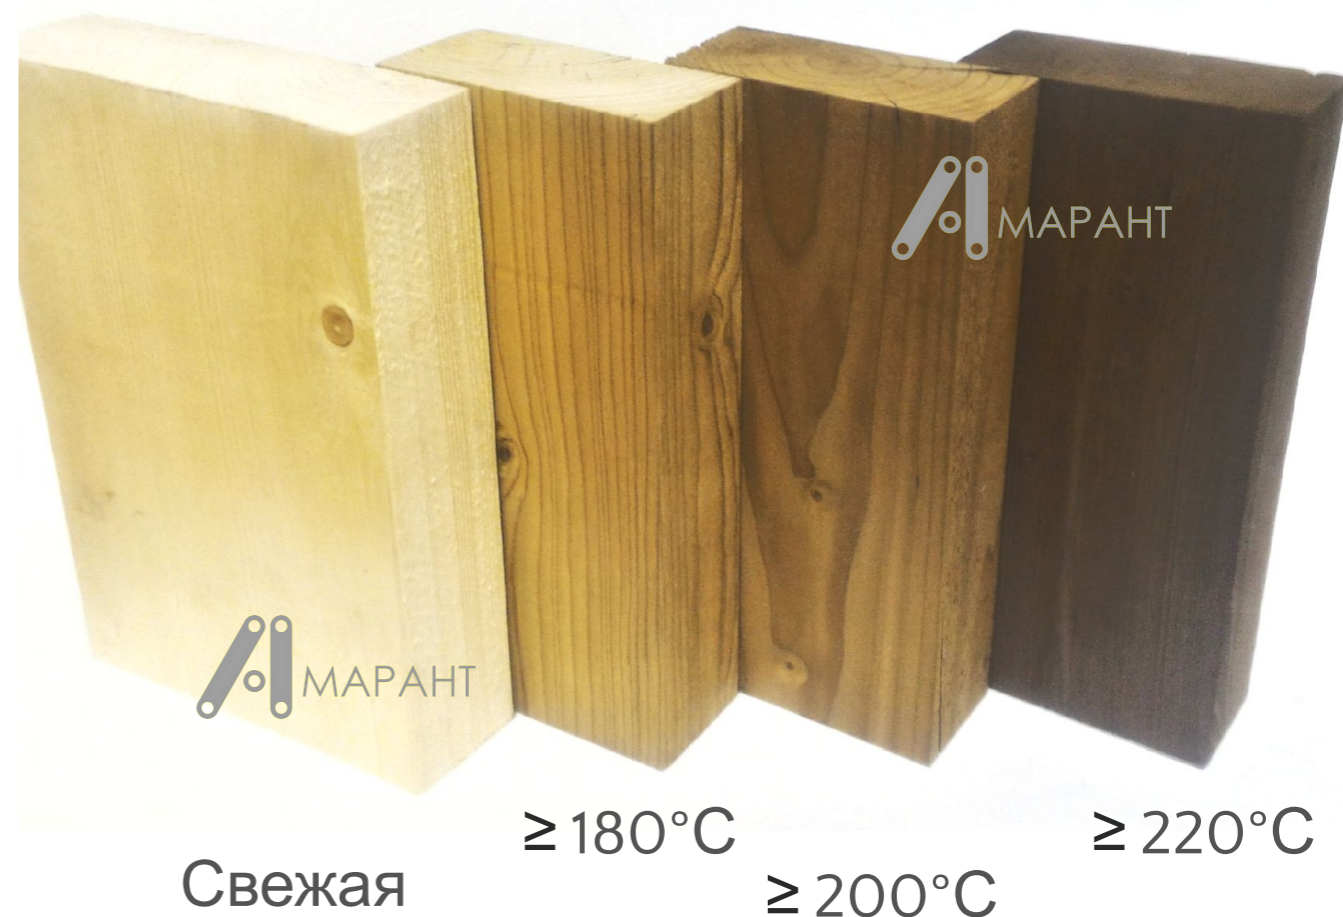

## РАЗНОВИДНОСТИ

Разновидности и свойства ТМД зависят от максимальной температуры термомодификации. По технологии *TermoWood* различают  $t \geq 180$  град. разновидности:

«легким потемнением».

- При макс.  $t \geq 200$  град. со «средним потемнением».
- При макс.  $t \geq 220$  град. с «ИНТЕНСИВНЫМ потемнением».