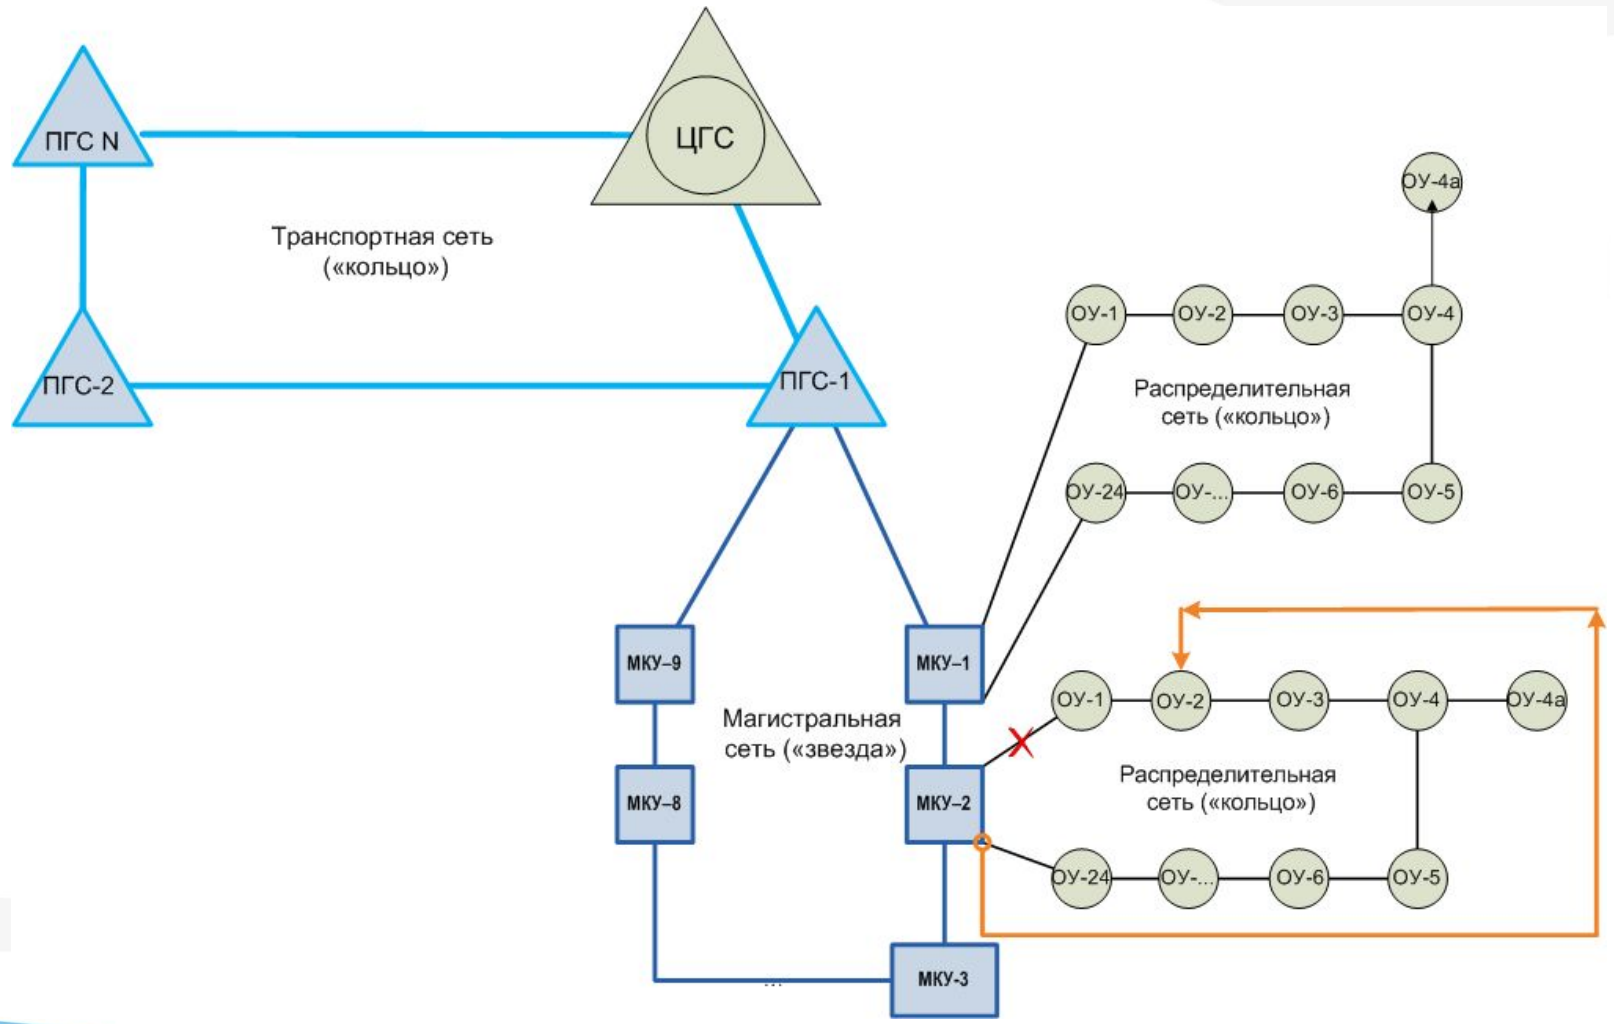

Волгоград и Волжский.

Но^вейшее оборудование.

Мак^симальная автоматизация системы.

100% мониторинг сети => быстрое устранение аварий

Пол^ная независимость электропитания соседних домов.