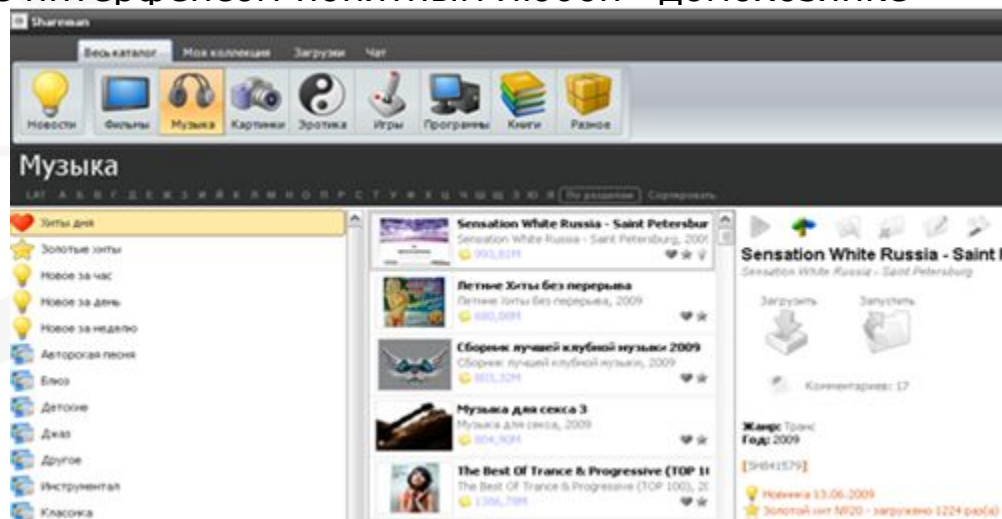

Все ресурсы «Дом.ру» делятся

Внешние- за пределами серверов компании (mail.ru, rambler, vkontakte, odnoklassniki и т.д.)

Мультимедиа (внутренние)- развлекательные ресурсы, представленные на сайте Компании.

- Скачивание фильма занимает 5 минут
- Внутри сети лучшие файлообменные сервисы
- Новинки музыки, фильмы, игры на высокой скорости
- Пользование входит в стоимость абон. планты
  («Shareman», www.Turbo3.net, Turbodom.ru, Кубалибре – торрент-трекер)

«Shareman» – файлообменная сеть с интерфейсом понятным любой «домохозяйке»

💡 Удобный каталог файлов по разделам: «Музыка», «Фильмы», «Картинки».

💡 Программа легко скачивается и устанавливается

💡 Более миллиона файлов

💡 Пользователи, выкладывающие файлы, получают бонусы.