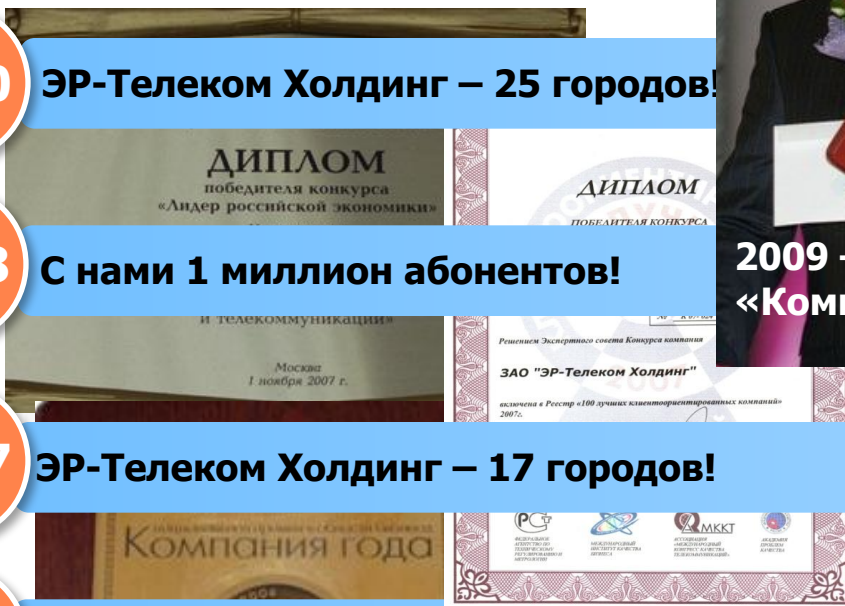

История

2014

Лидер российского рынка!

2011

ЭР-Телеком Холдинг – 40 городов!

2010

ЭР-Телеком Холдинг – 25 городов!

2008

С нами 1 миллион абонентов!

2007

ЭР-Телеком Холдинг – 17 городов!

2005

Начало тиражирования проекта

2002

ЭР-ТЕЛЕКОМ = «Элсвязь» + «Рэйд-Интернет»