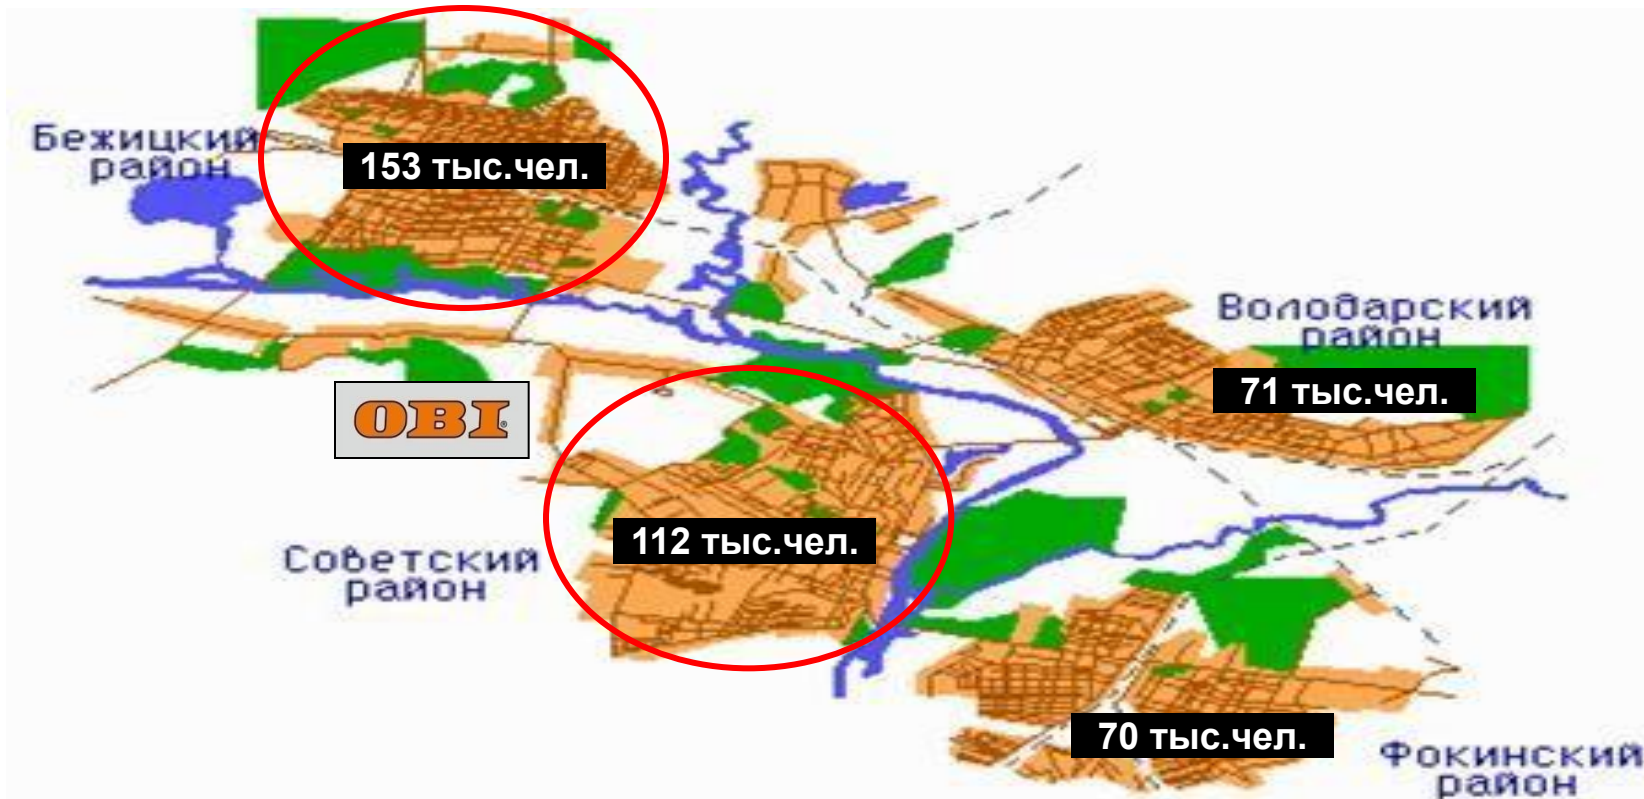

Магазин ОБИ 042 располагается между двумя самыми густонаселенными районами – **Советским** и **Бежицким**.