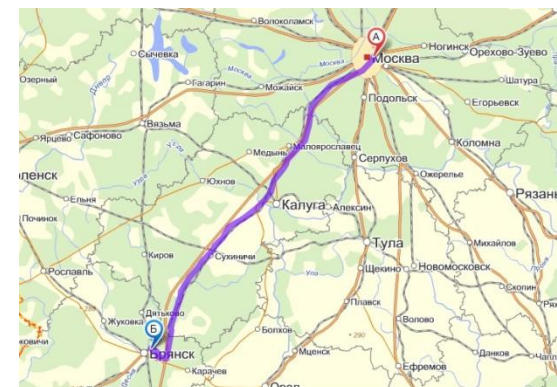

- **Брянск – областной центр**
- **Расстояние от Москвы – 380 км на юго-западном направлении**
- **Население – 430 тыс.человек (с подчиненными населенными пунктами, данные 2014г)**
- **Площадь – 230 кв.км**

- **Брянск - индустриальный центр, основные мощности которого сосредоточены на предприятиях машиностроения и металлообработки.**
- **Брянск - крупный ж/д узел, а также является развязкой стратегических автотрасс: М3, М13, А141.**
- **Активно ведётся жилищное строительство, возводятся различные гражданские объекты, в том числе, крупные торговые и развлекательные центры.**

- ✓ **Конкурентными преимуществами области являются высокая плотность населения и наличие высококвалифицированной рабочей силы, что позитивно отражается на покупательской способности.**