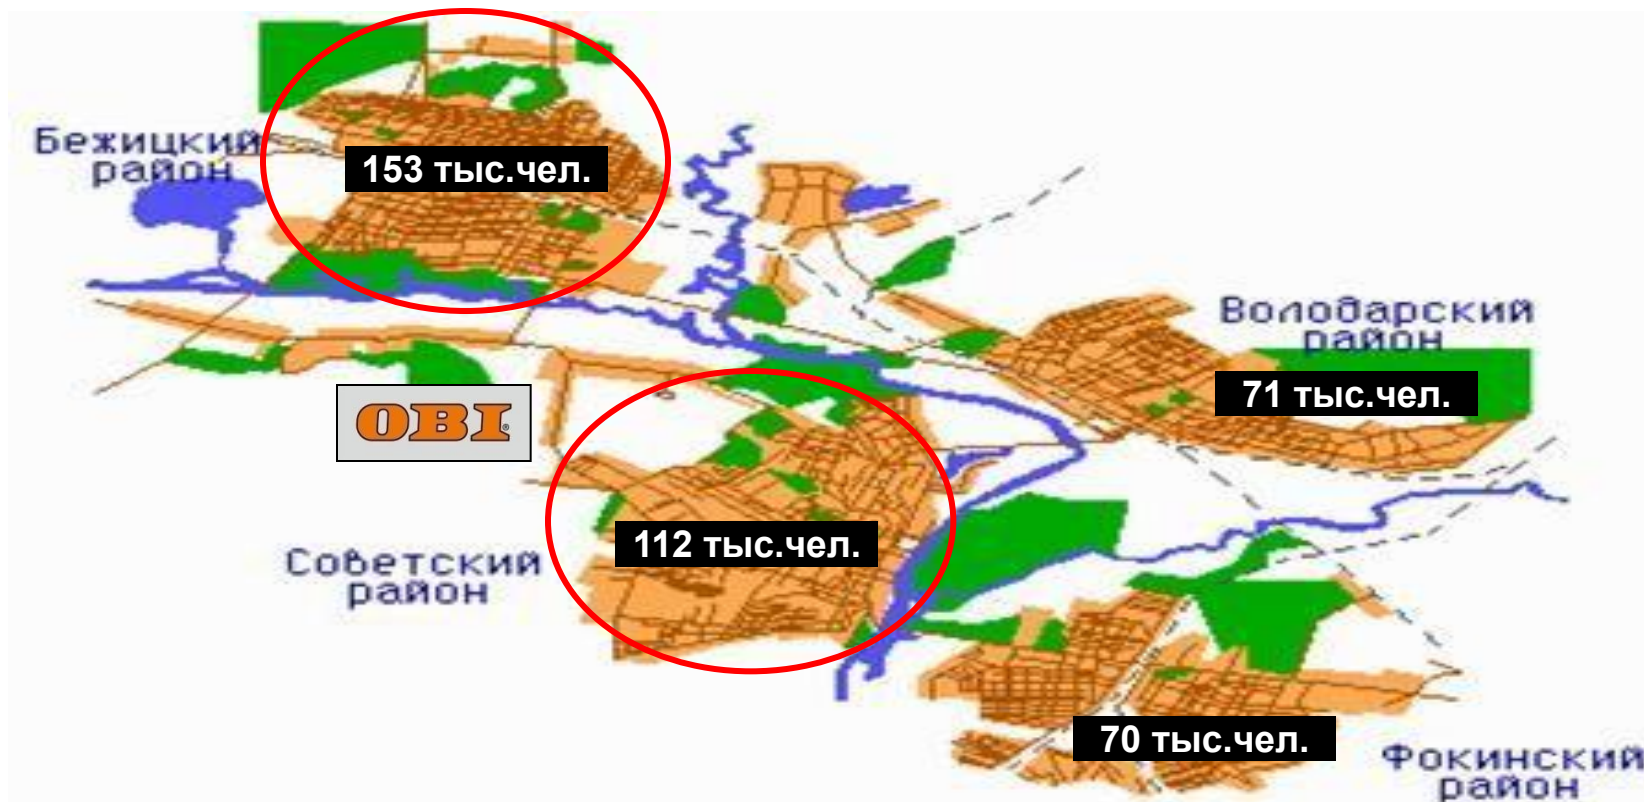

Магазин ОБИ 042 располагается между двумя самыми густонаселенными районами – **Советским** и **Бежицким**.