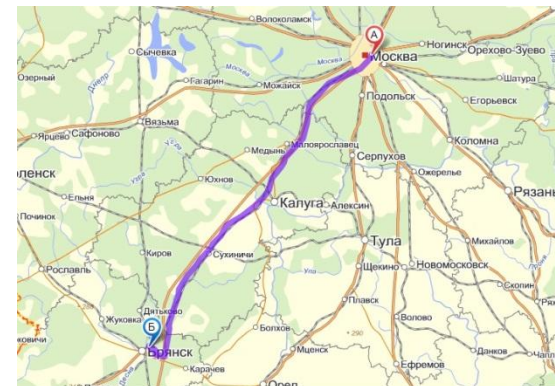

- **Брянск – областной центр**
- **Расстояние от Москвы – 380 км на юго-западном направлении**
- **Население – 430 тыс.человек (с подчиненными населенными пунктами, данные 2014г)**
- **Площадь – 230 кв.км**

- **Брянск - индустриальный центр, основные мощности которого сосредоточены на предприятиях машиностроения и металлообработки.**
- **Брянск - крупный ж/д узел, а также является развязкой стратегических автотрасс: М3, М13, А141.**
- **Активно ведётся жилищное строительство, возводятся различные гражданские объекты, в том числе, крупные торговые и развлекательные центры.**

- ✓ **Конкурентными преимуществами области являются высокая плотность населения и наличие высококвалифицированной рабочей силы, что позитивно отражается на покупательской способности.**