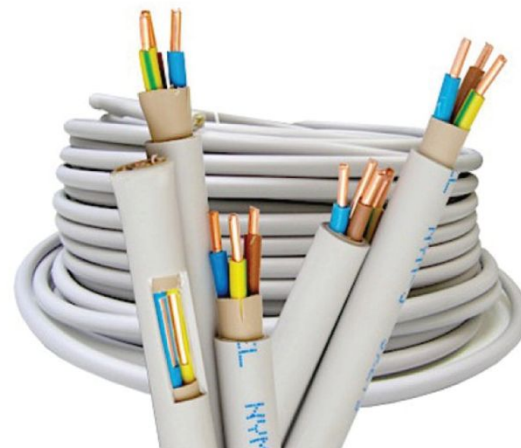

ООО «Кабель-магазин»

Ваш поставщик кабеля, низковольтного
электрооборудования и светотехники

Москва, ул. 1-я Владимирская, д.31

тел.: (495) 672-81-18,
672-93-40, 672-99-34, 672-88-85

www.kabbel.ru

e-mail:info@kabbel.ru