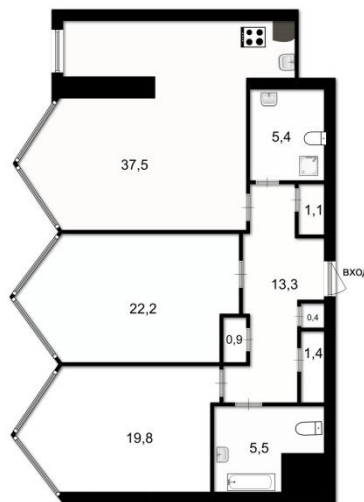

Пл. комнат: 19.8+22.2 кв.м. Пл. кухни: 37.5 кв.м.
Высота потолка: 2.90м
Предлагается замечательная ,светлая квартира ,
расположенная на 6 этаже 9ти эт.дома ,вход и окна
квартиры с закрытого ,благоустроенного двора ,
консьерж ,охрана ,в квартире выполнен
дизайнерский ремонт с применением качественных
натуральных материалов .Прямая продажа!

Цена за метр =

Общая площадь = 107.5 кв.м.