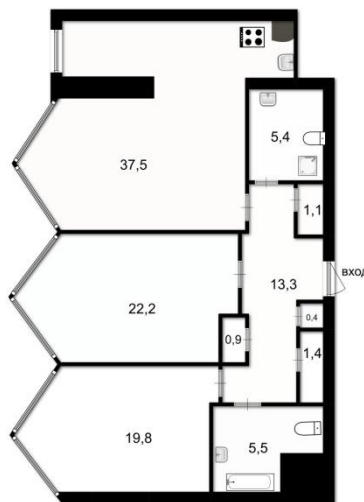

Пл. комнат: 19.8+22.2 кв.м. Пл. кухни: 37.5 кв.м.  
Высота потолка: 2.90м  
Предлагается замечательная ,светлая квартира ,  
расположенная на 6 этаже 9ти эт.дома ,вход и окна  
квартиры с закрытого ,благоустроенного двора ,  
консьерж ,охрана ,в квартире выполнен  
дизайнерский ремонт с применением качественных  
натуральных материалов .Прямая продажа!

Цена за метр =

Общая площадь = 107.5 кв.м.