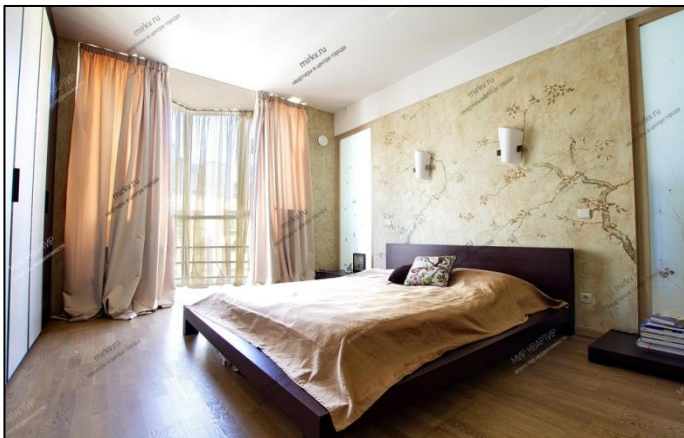

Жилой комплекс компании «Возрождение» 2006 года постройки .

Пл. комнат: 19.8+22.2 кв.м. Пл. кухни: 37.5 кв.м.
Высота потолка: 2.90м
Предлагается замечательная ,светлая квартира ,
расположенная на 6 этаже 9ти эт.дома ,вход и окна
квартиры с закрытого ,благоустроенного двора ,
консьерж ,охрана ,в квартире выполнен
дизайнерский ремонт с применением качественных
натуральных материалов .Прямая продажа!