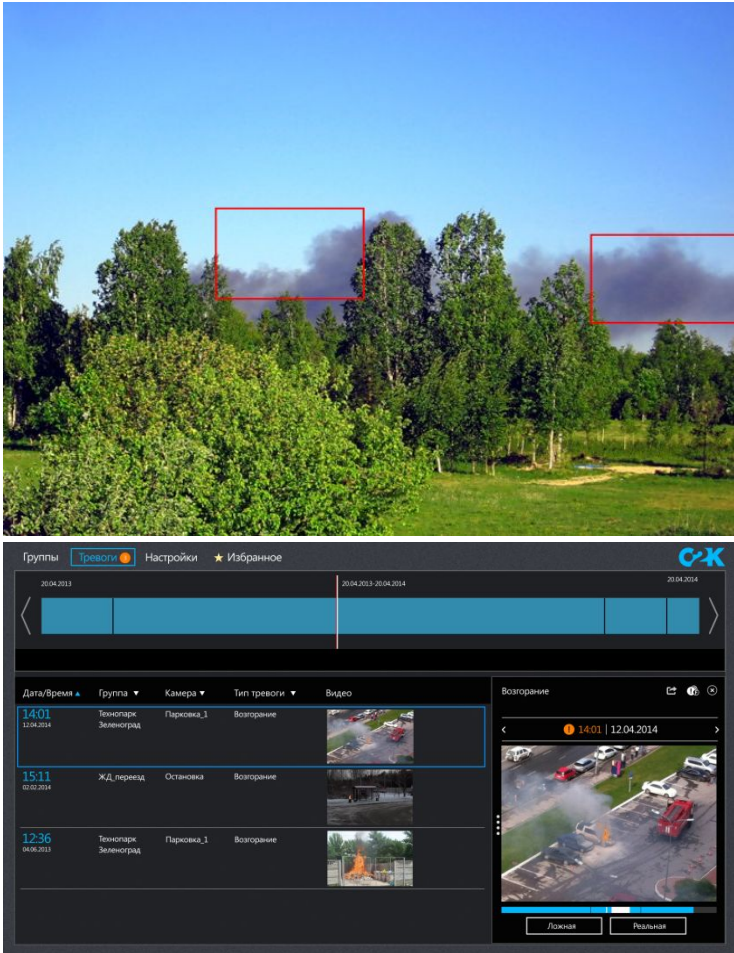

Поворотная камера устанавливается на вышке и осуществляет мониторинг по заранее определенному маршруту сканирования.

В случае появления задымления или открытого огня система автоматически уведомляет оператора системы.

Обнаружение лесных пожаров

Компьютерное зрение Orwell 2k

- Обнаружение возгораний в момент возникновения;
- обнаружение огня и дыма вне помещений;
- передача видеоинформации с места обнаружения возгорания автоматически в реальном времени;
- все события отображаются на карте объекта. Благодаря этому оператор оперативно определяет место возгорания;
- самодиагностика работоспособности системы и возможность проверки срабатываний путем «тестовых воспламенений»;
- возможность интеграции с любыми пожарными системами;
- возможность сопряжения с автоматическими системами пожаротушения.

Автоматическое обнаружение
ситуации

Состав комплекса

- Распределенная система видеонаблюдения Orwell 2k;
- Сервер Системы видеонаблюдения с компьютерным зрением Orwell 2k;
- Программное обеспечение сервера Orwell 2k;
- Оборудование АРМ оператора;
- Программное обеспечение АРМ оператора Orwell2k;
- Каналы связи и питания.