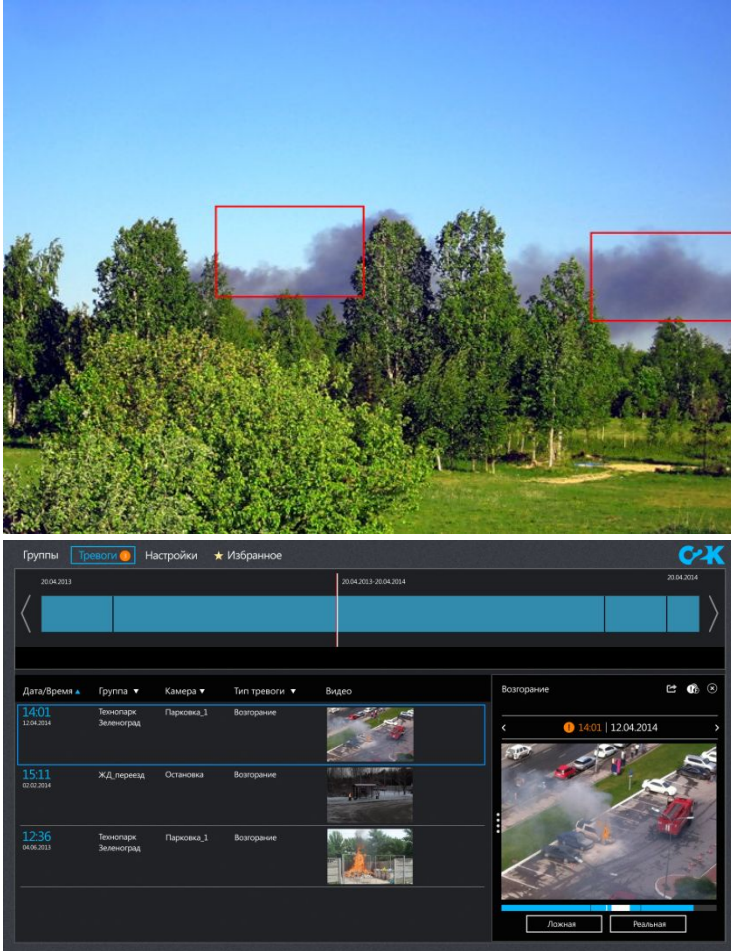

Поворотная камера устанавливается на вышке и осуществляет мониторинг по заранее определенному маршруту сканирования.

В случае появления задымления или открытого огня система автоматически уведомляет оператора системы.

Обнаружение лесных пожаров

Компьютерное зрение Orwell 2k

- Обнаружение возгораний в момент возникновения;
- обнаружение огня и дыма вне помещений;
- передача видеоинформации с места обнаружения возгорания автоматически в реальном времени;
- все события отображаются на карте объекта. Благодаря этому оператор оперативно определяет место возгорания;
- самодиагностика работоспособности системы и возможность проверки срабатываний путем «тестовых воспламенений»;
- возможность интеграции с любыми пожарными системами;
- возможность сопряжения с автоматическими системами пожаротушения.

Автоматическое обнаружение
ситуации

Состав комплекса

- Распределенная система видеонаблюдения Orwell 2k;
- Сервер Системы видеонаблюдения с компьютерным зрением Orwell 2k;
- Программное обеспечение сервера Orwell 2k;
- Оборудование АРМ оператора;
- Программное обеспечение АРМ оператора Orwell2k;
- Каналы связи и питания.