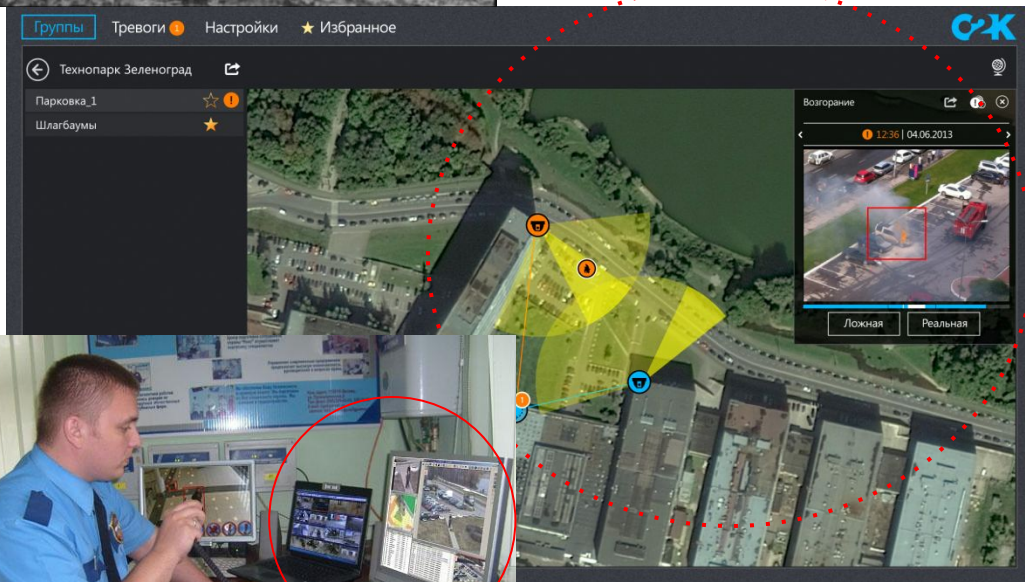

Компьютерное зрение Orwell 2k

- Обнаружение возгораний в момент возникновения;
- обнаружение огня и дыма вне помещений;
- передача видеоинформации с места обнаружения возгорания автоматически в реальном времени;
- все события отображаются на карте объекта. Благодаря этому оператор оперативно определяет место возгорания;
- самодиагностика работоспособности системы и возможность проверки срабатываний путем «тестовых воспламенений»;
- возможность интеграции с любыми пожарными системами;
- возможность сопряжения с автоматическими системами пожаротушения.

Автоматическое обнаружение
ситуации