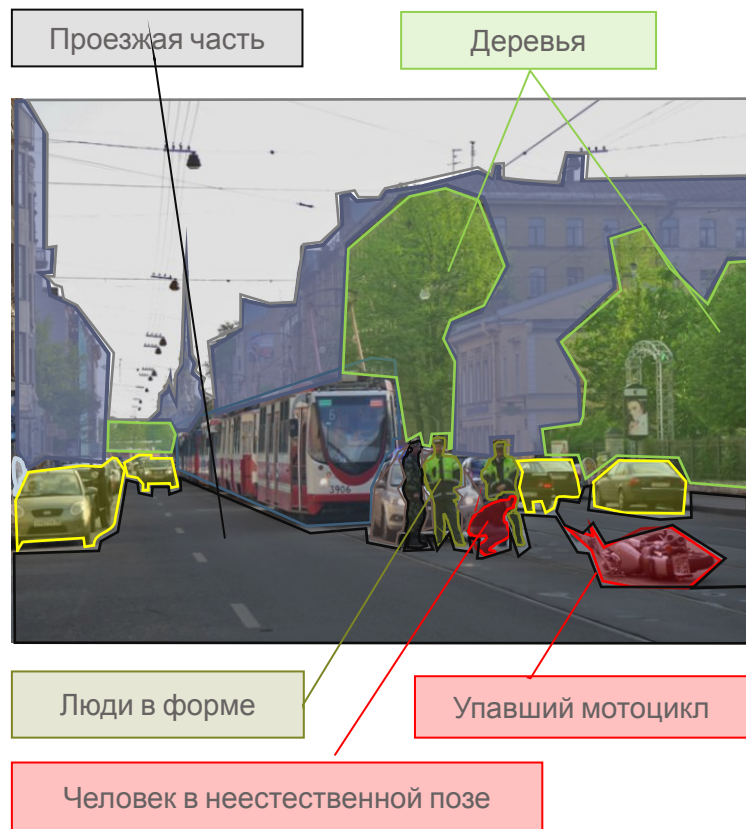

Компьютерное зрение или семантическое сжатие информации

«ЭЛВИС-НеоТек» является ведущим отечественным разработчиком и производителем систем безопасности и бизнес-мониторинга на основе компьютерного зрения.

- Многочисленные внедрения в России и за рубежом (Израиль, Англия, США, Казахстан и т.д.);
- положительные оценки пользователей и экспертов;
- победы в сравнительных конкурс-тестах;
- положительные результаты испытаний на объектах Заказчика.