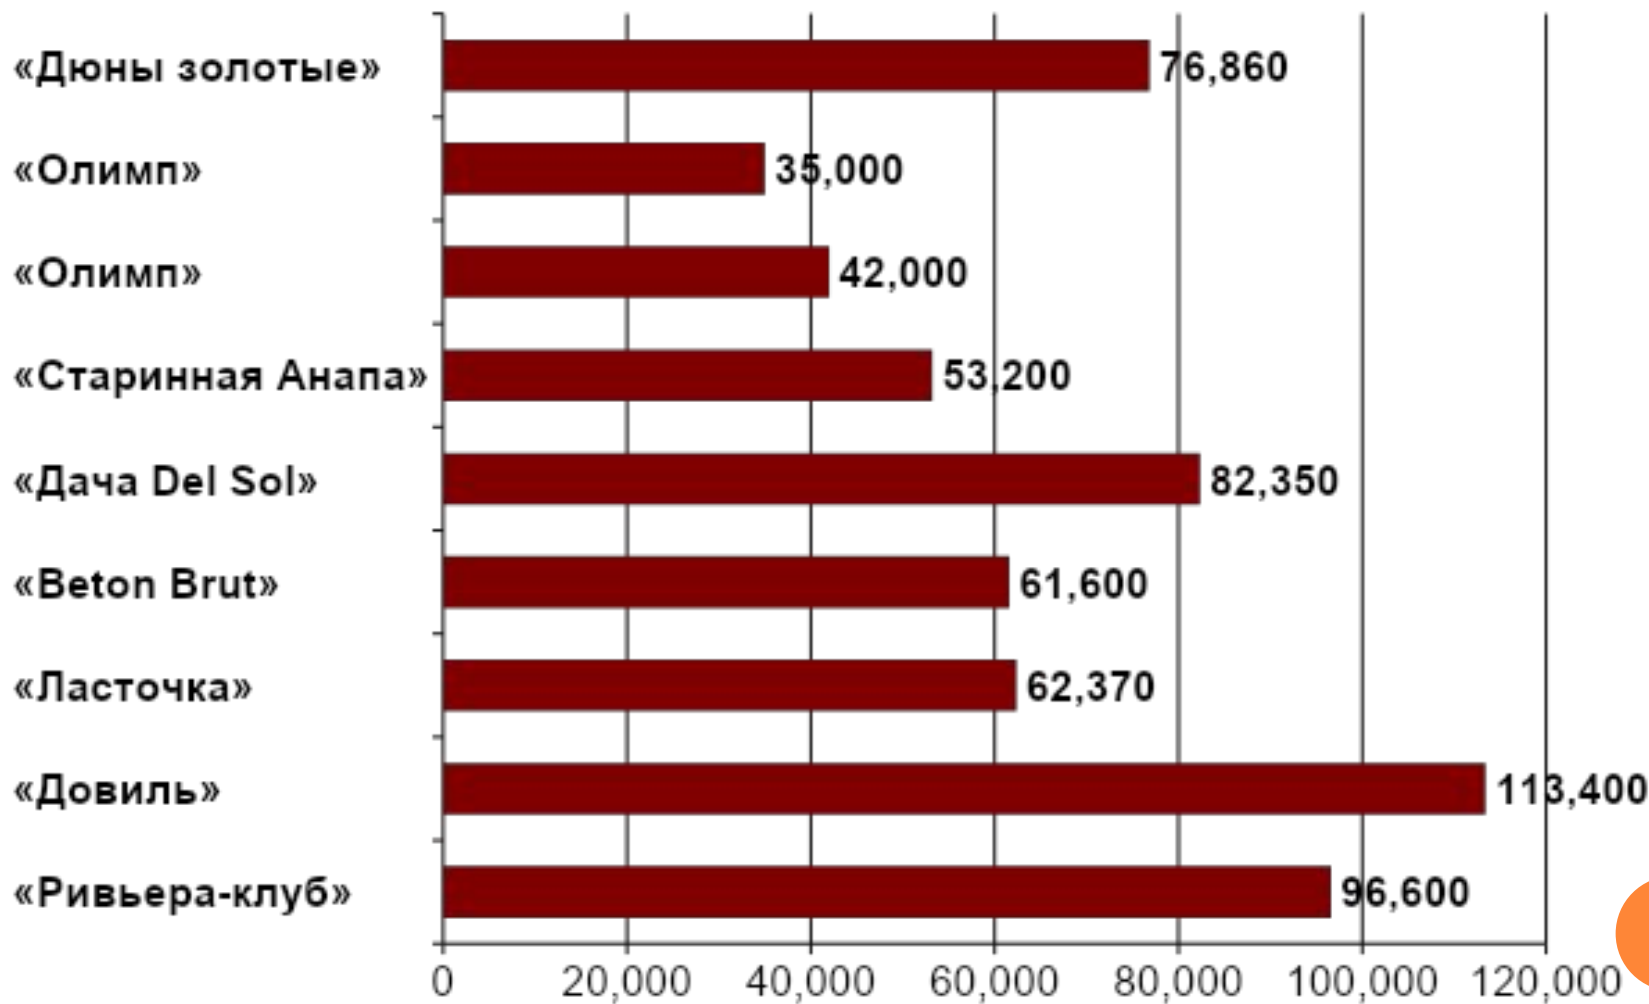

пансионат

Расстояние до моря - 450 м

«Дюны золотые»

санаторий

Расстояние до моря - 50 м

ОТЕЛИ КРАСНОДАРСКОГО КРАЯ, РАБОТАЮЩИЕ НА «ВСЕ ВКЛЮЧЕНО»

ОТЕЛИ КРАСНОДАРСКОГО КРАЯ, РАБОТАЮЩИЕ НА «ВСЕ ВКЛЮЧЕНО»

? Геленджик