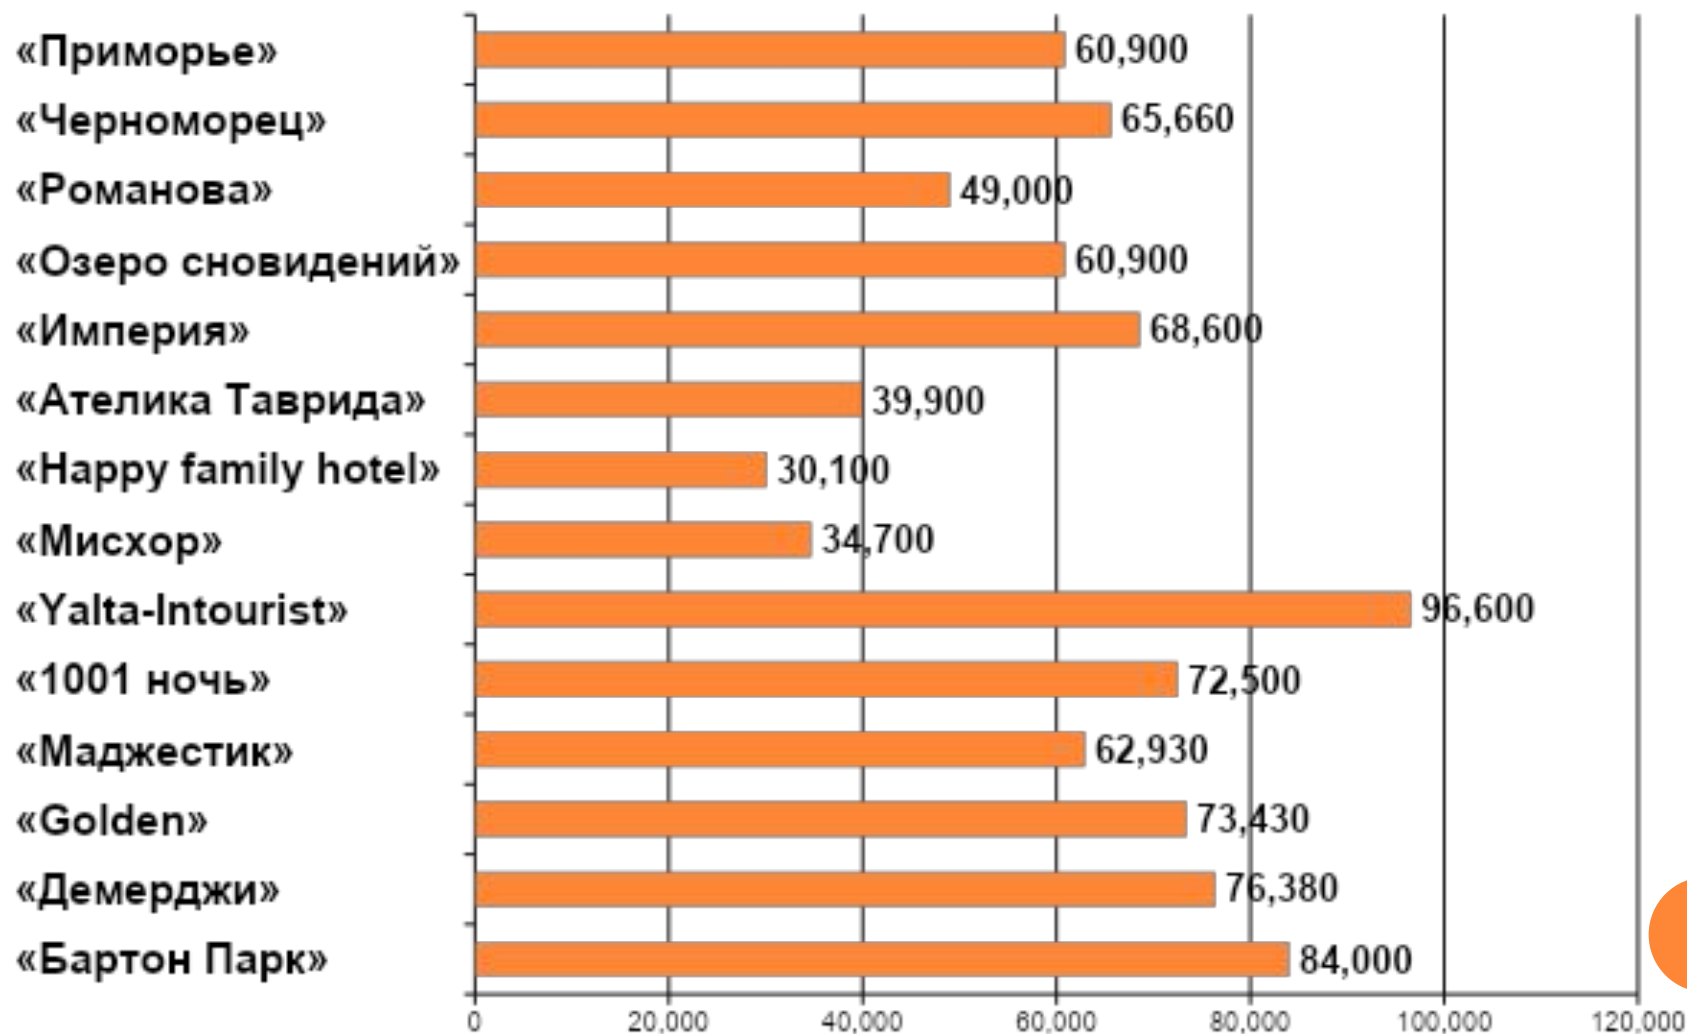

Отель

Расстояние до моря - 100 м

«АкваЛoo»

пансионат

Расстояние до моря - 150 м

«Сочи-Бриз»

пансионат

Расстояние до моря - 150 м

ОТЕЛИ КРАСНОДАРСКОГО КРАЯ, РАБОТАЮЩИЕ НА «ВСЕ ВКЛЮЧЕНО»

? Сочи

ОТЕЛИ КРЫМА, РАБОТАЮЩИЕ НА «ВСЕ ВКЛЮЧЕНО»

ОТЕЛИ КРЫМА, РАБОТАЮЩИЕ НА «ВСЕ ВКЛЮЧЕНО»

? Южный берег Крыма/ Большая Алушта

«Бартон Парк»

гостиница