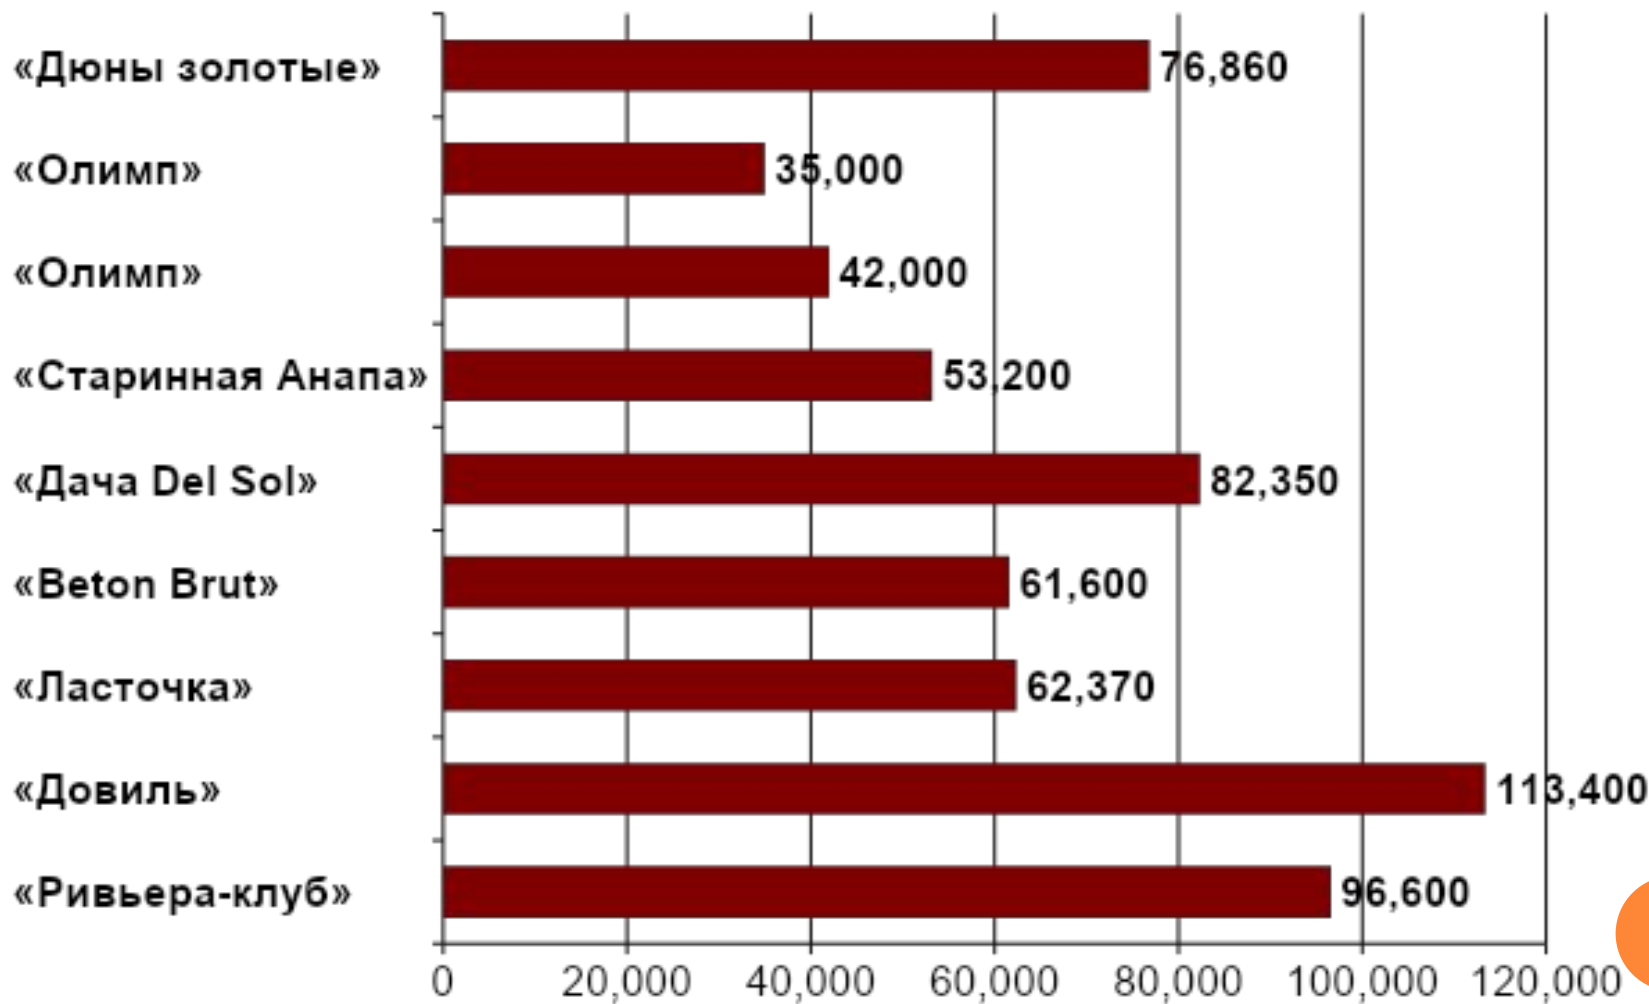

ОТЕЛИ КРАСНОДАРСКОГО КРАЯ, РАБОТАЮЩИЕ НА «ВСЕ ВКЛЮЧЕНО»