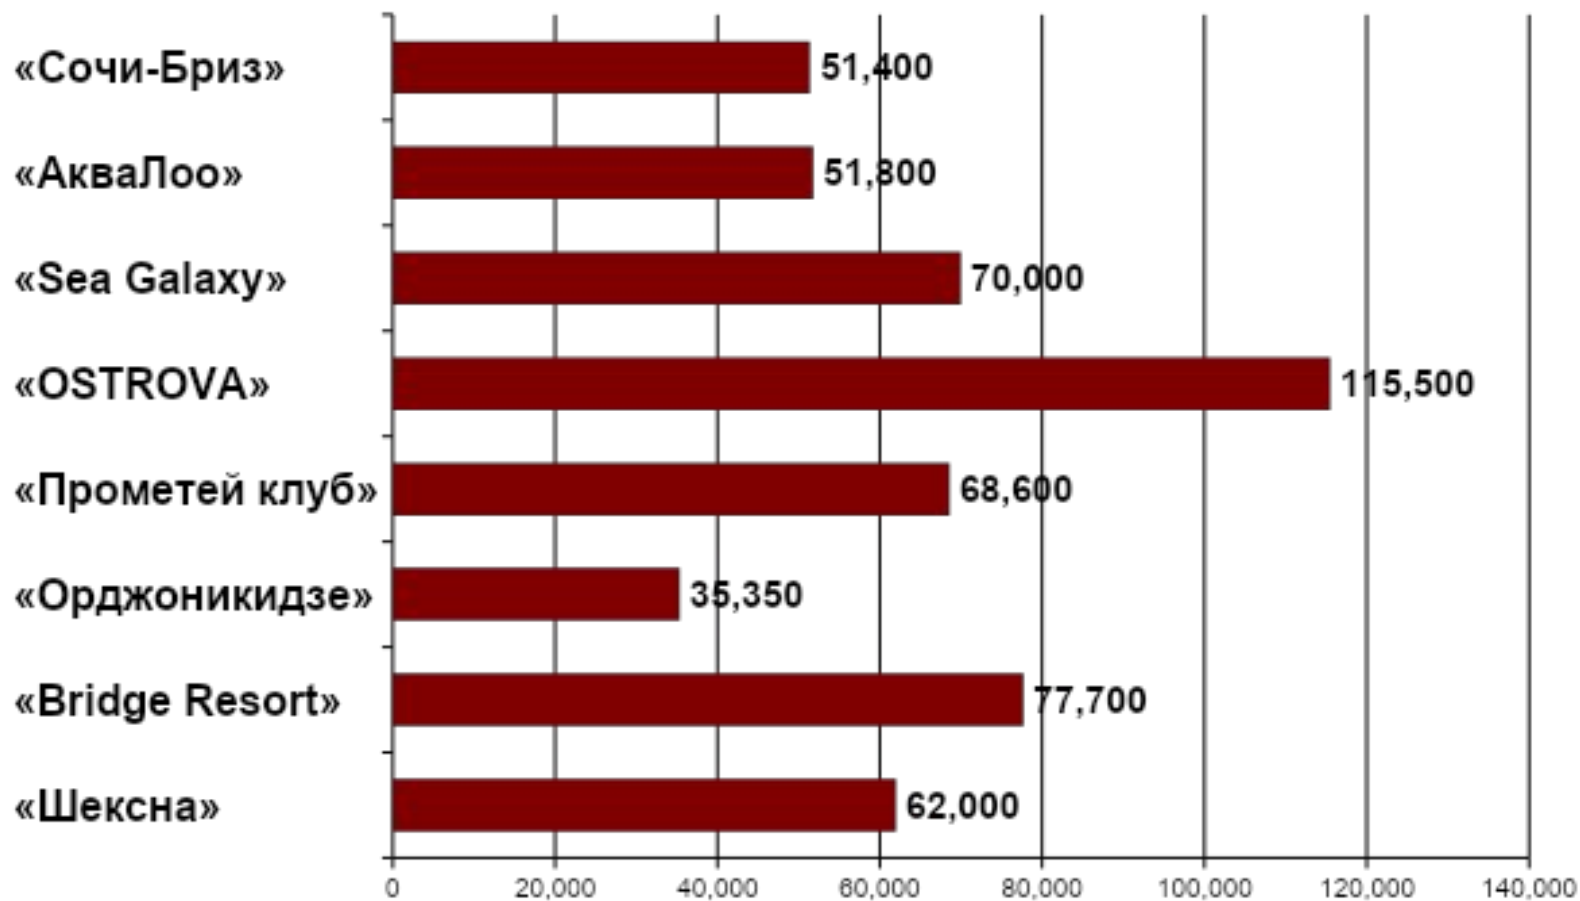

Отель

Расстояние до моря - 100 м

«АкваЛoo»

пансионат

Расстояние до моря - 150 м

«Сочи-Бриз»

пансионат

Расстояние до моря - 150 м

ОТЕЛИ КРАСНОДАРСКОГО КРАЯ, РАБОТАЮЩИЕ НА «ВСЕ ВКЛЮЧЕНО»

? Сочи

ОТЕЛИ КРЫМА, РАБОТАЮЩИЕ НА «ВСЕ ВКЛЮЧЕНО»

ОТЕЛИ КРЫМА, РАБОТАЮЩИЕ НА «ВСЕ ВКЛЮЧЕНО»

? Южный берег Крыма/ Большая Алушта

«Бартон Парк»

гостиница