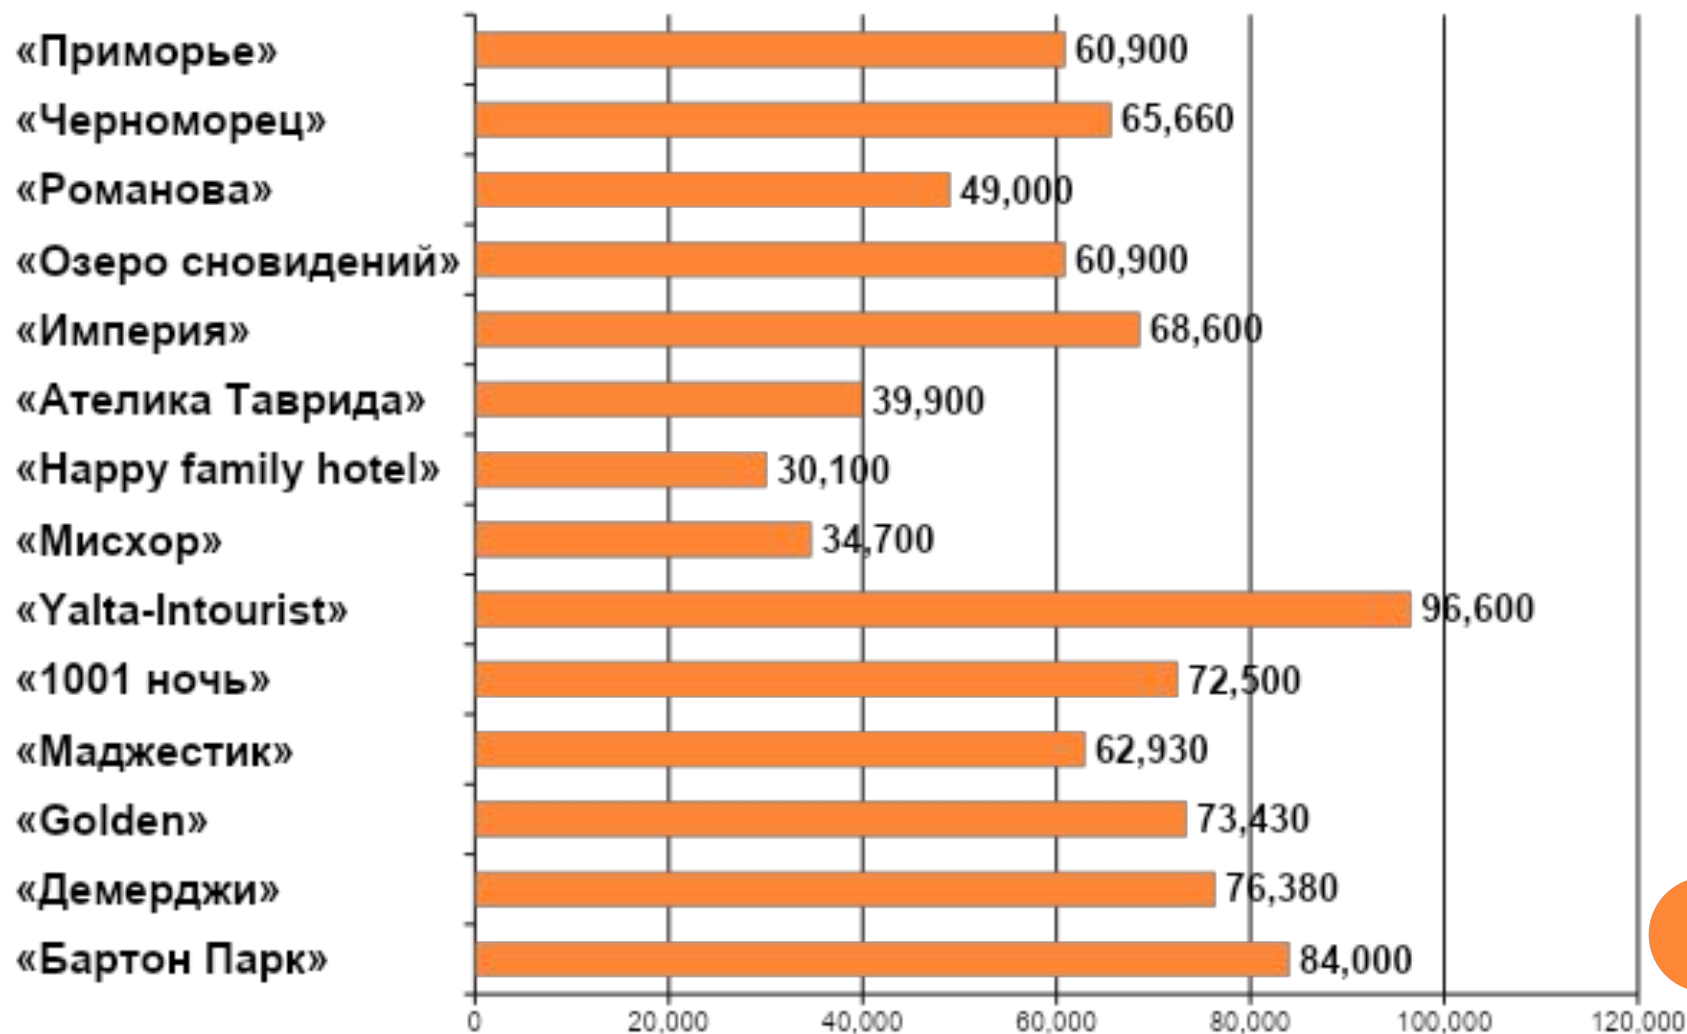

ОТЕЛИ КРЫМА, РАБОТАЮЩИЕ НА «ВСЕ ВКЛЮЧЕНО»