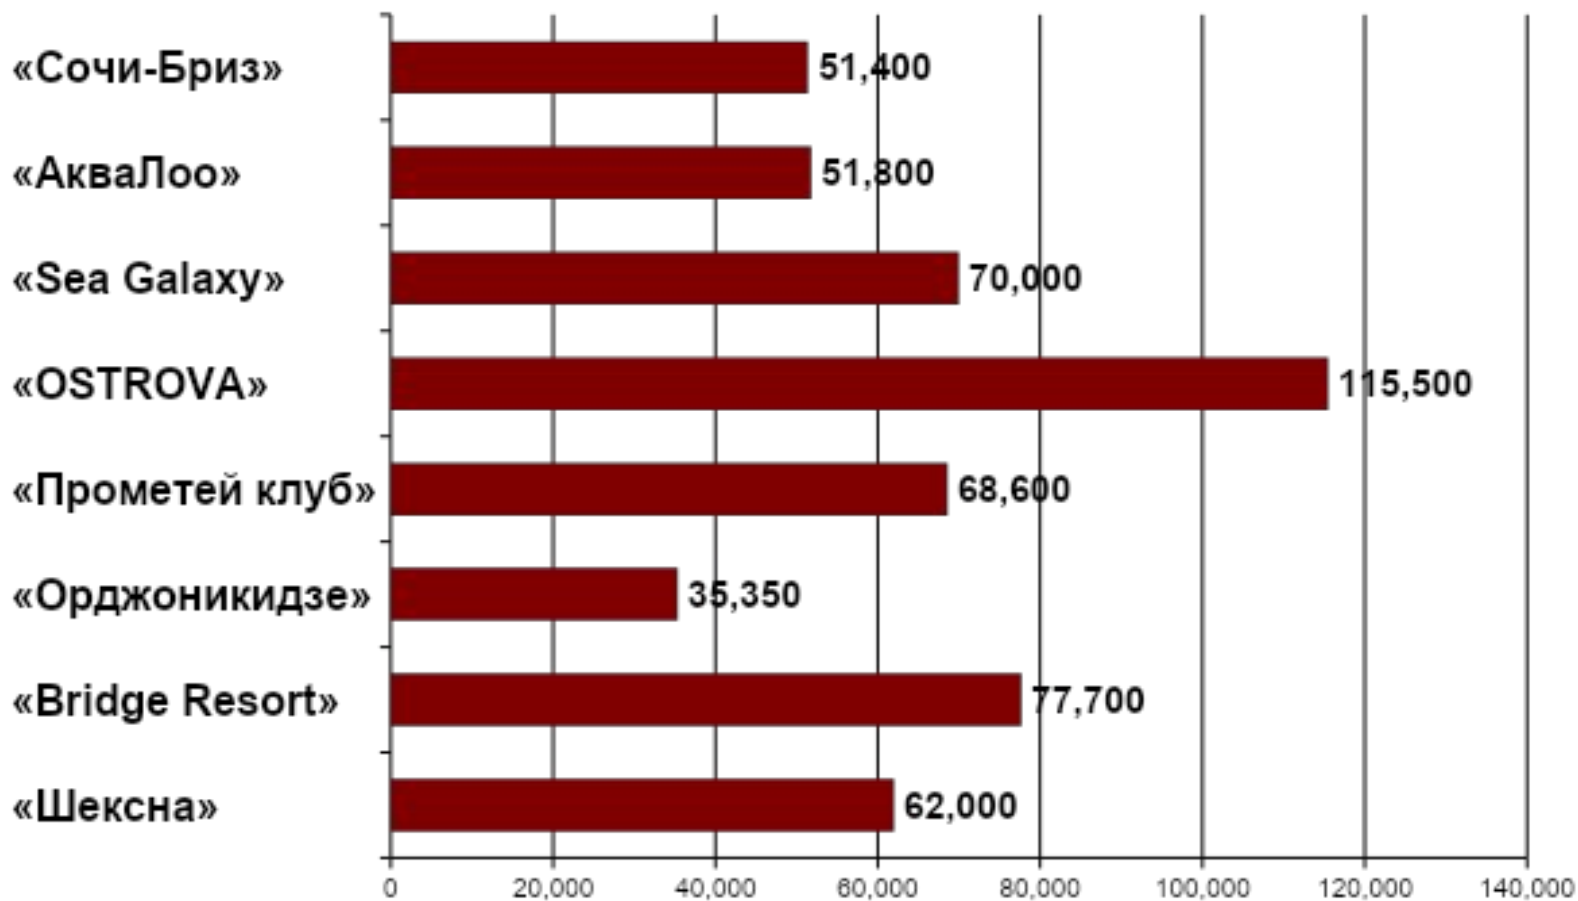

ОТЕЛИ КРАСНОДАРСКОГО КРАЯ, РАБОТАЮЩИЕ НА «ВСЕ ВКЛЮЧЕНО»

? Сочи