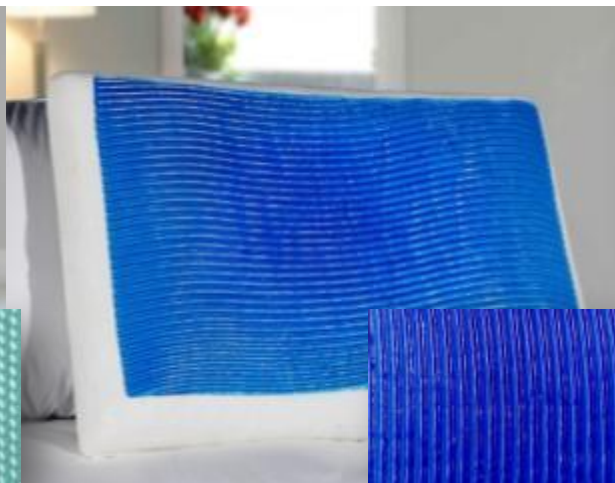

Классическая, classic blue

С подшейными валиками, contour pink

60*40*14

60*40*14 см

60*40*12\10 см

- не нужно привыкать к подушке, так как пена с памятью формы подстроится под формы и особенности каждого;
- рельефная поверхность greenbubbles создает эффект точечного массажа, это тренировка мышц во сне,
– это гимнастика для лица во сне без дополнительных затрат времени и по очень доступной цене.

- не нужно привыкать к подушке, так как эластичная пена с памятью формы подстроится под формы и особенности каждого;
- рельефная поверхность bluewaves мягко и деликатно расслабляет лицевую мускулатуру, оказывая эффект легкого массажного воздействия

- Валики позволяют выбрать наиболее комфортную высоту подушки, поэтому она подходит как для сна на боку, так и для сна на спине;
- рельефная поверхность pink bubbles создает эффект мягкого и деликатного микромассажа, наиболее нежно расслабляя и повышая тонус лицевой мускулатуры (по сравнению с подушками green и blue)