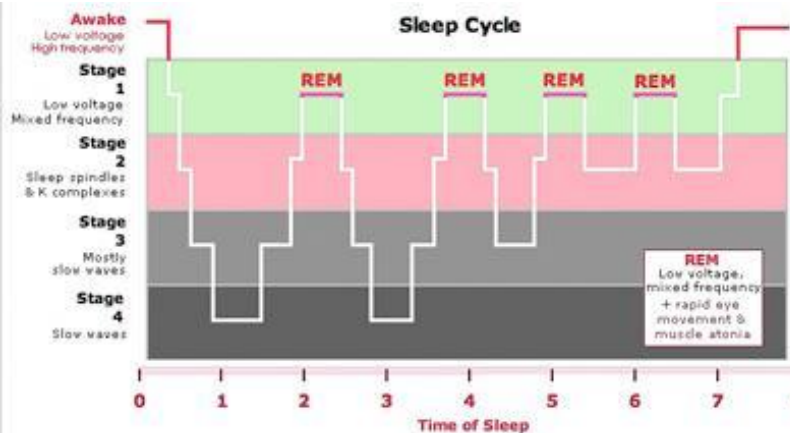

Поводом для создания инновационного продукта Ecogel® memory foam послужили результаты центра исследования при Институте Сна в США, которые показали, что охлажденная поверхность спального места способствует более глубокому сну и лучшей работе мозга в течении дня, чем обычная поверхность.

Исследования сна здоровых добровольцев проходили в лаборатории видео-полисомнографии (PSG). Были протестированы самые разные образцы: с охлаждающей пеной, «дышащей» пеной, латексные подушки, пуховые, из полиэфирного волокна и другие.

Выводы, сделанные исследователями, показывают, что у здоровых людей, которые спали на подушках EcoGel®, сон был более крепким, общее время сна и время, проведенное в глубоком сне возрастало, в то время, как количество моментов пробуждения снижалось.

Температура кожи и поверхности подушки EcoGel® была ниже, и испытуемым было более комфортно в постели, этот эффект связан с различиями в тепловых и биохимических свойствах EcoGel® и других материалов.