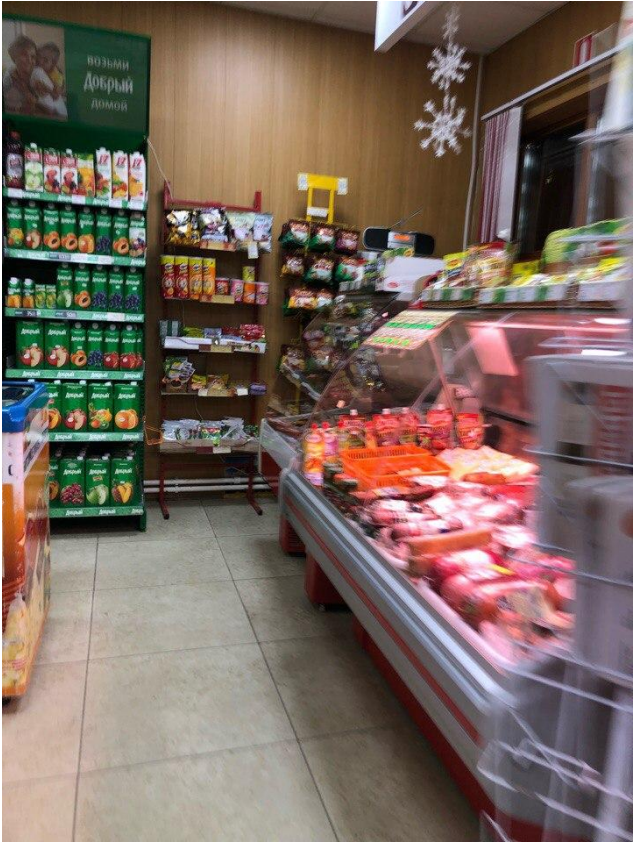

Цветовое оформление внешнего вида полностью отсутствует, однако из-за района с многоэтажными домами понятно, что это магазин.

Состояния здания и фасада. Вывеска присутствует. Однако не ясно, что это магазин.

Планировка торгового зала

Внутренний вид магазина.

При входе в продуктовый магазин, слева у стены стоит уголок покупателя, а справа расположены небольшие шкафчики, в которых покупатель может оставить свои вещи.

Выкладка товаров на полке

ОФОРМЛЕНИЕ ЦЕННИКОВ

АТМОСФЕРА МАГАЗИНА И ПЕРСОНАЛ

- Музыка отсутствует, посторонних запахов нет, персонал не дружелюбный, уровень профессионализма низкая, в торговом зале нет лишних вещей и есть указатели.
- Минус в том, что мало выбора ассортимента.
- Нет новогодней атмосферы.