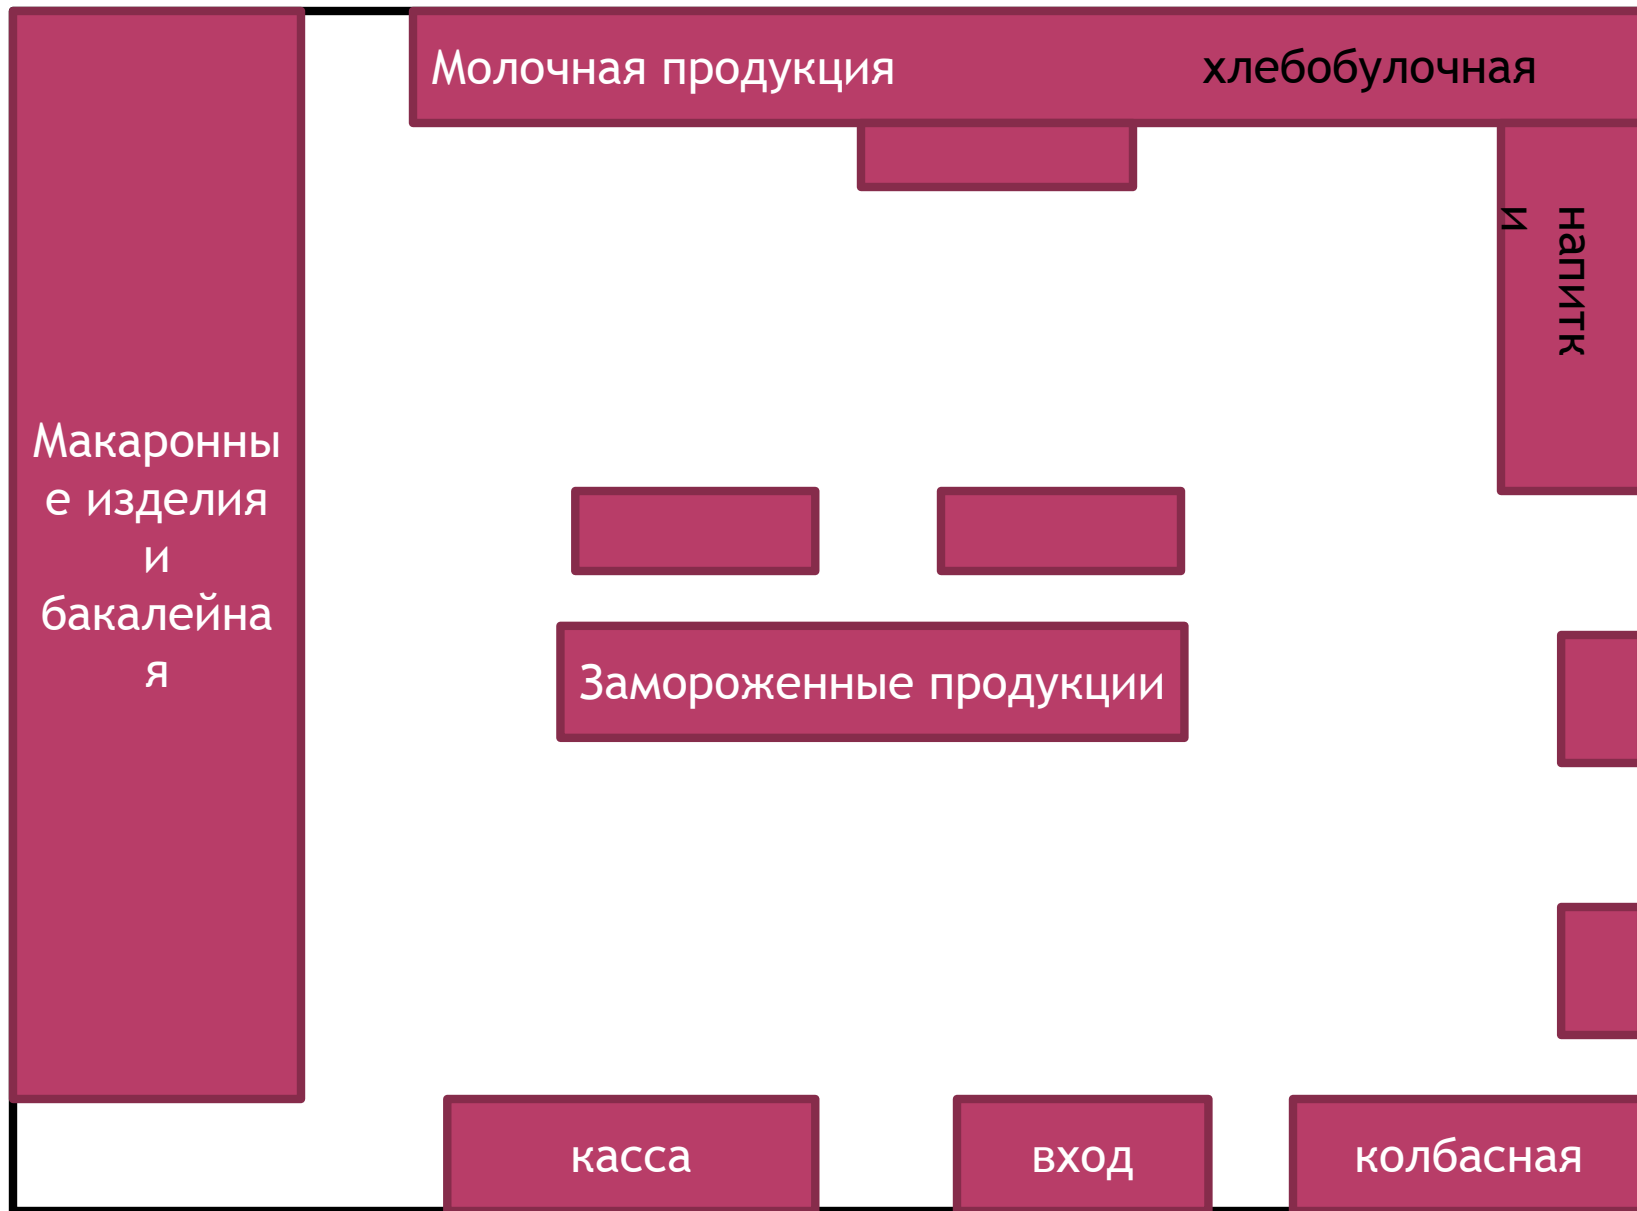

# ВНЕШНИЙ ВИД МАГАЗИНА

Магазин находится в городе Якутске по адресу: Петровского 23/2. Это продуктовый магазин режимом с 7:00-22:00 часа.

Цветовое оформление внешнего вида полностью отсутствует, однако из-за района с многоэтажными домами понятно, что это магазин.

# Планировка торгового зала

# Внутренний вид магазина.

При входе в продуктовый магазин, слева у стены стоит уголок покупателя, а справа расположены небольшие шкафчики, в которых покупатель может оставить свои вещи.

# Выкладка товаров на полке