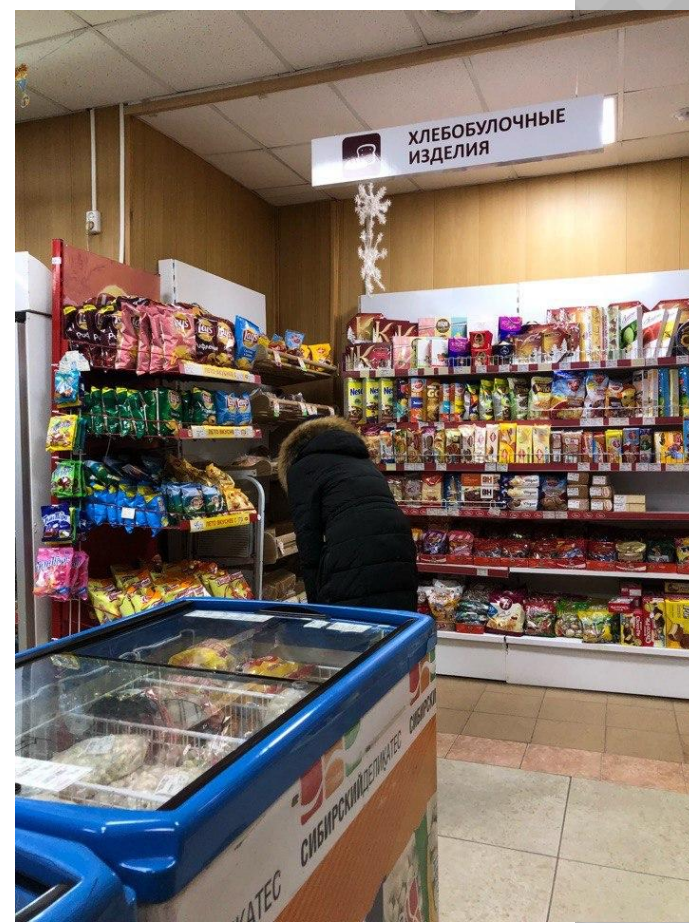

ПРАКТИЧЕСКАЯ РАБОТА ОЦЕНКА МАГАЗИНА

Выполнила студентка

Группы Т-16

Левина Туйара

ВНЕШНИЙ ВИД МАГАЗИНА

Магазин находится в городе Якутске по адресу: Петровского 23/2. Это продуктовый магазин режимом с 7:00-22:00 часа.

Цветовое оформление внешнего вида полностью отсутствует, однако из-за района с многоэтажными домами понятно, что это магазин.

Состояния здания и фасада. Вывеска присутствует. Однако не ясно, что это магазин.

Планировка торгового зала

Внутренний вид магазина.

При входе в продуктовый магазин, слева у стены стоит уголок покупателя, а справа расположены небольшие шкафчики, в которых покупатель может оставить свои вещи.

Выкладка товаров на полке

ОФОРМЛЕНИЕ ЦЕННИКОВ

АТМОСФЕРА МАГАЗИНА И ПЕРСОНАЛ

- Музыка отсутствует, посторонних запахов нет, персонал не дружелюбный, уровень профессионализма низкая, в торговом зале нет лишних вещей и есть указатели.
- Минус в том, что мало выбора ассортимента.
- Нет новогодней атмосферы.