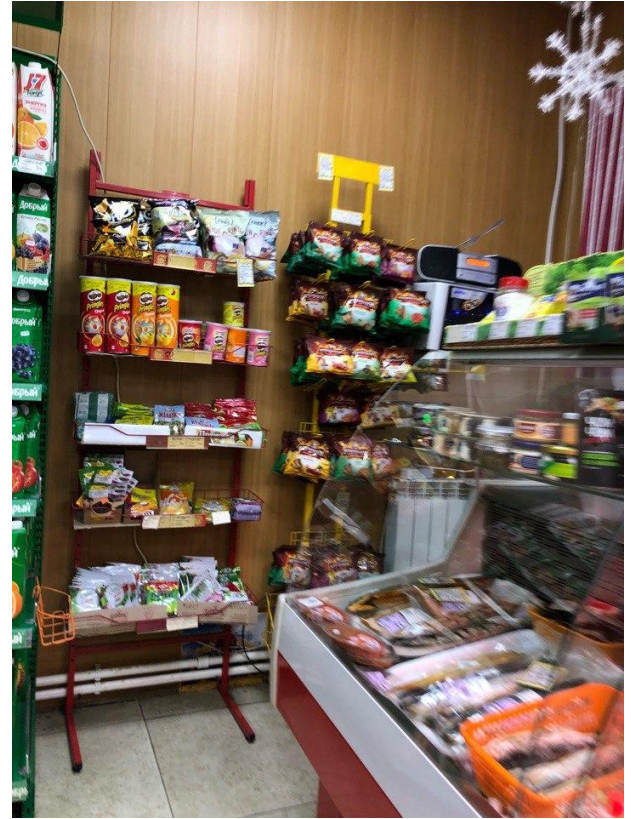

Цветовое оформление внешнего вида полностью отсутствует, однако из-за района с многоэтажными домами понятно, что это магазин.

Состояния здания и фасада. Вывеска присутствует. Однако не ясно, что это магазин.

Планировка торгового зала

Внутренний вид магазина.

При входе в продуктовый магазин, слева у стены стоит уголок покупателя, а справа расположены небольшие шкафчики, в которых покупатель может оставить свои вещи.

Выкладка товаров на полке

ОФОРМЛЕНИЕ ЦЕННИКОВ

АТМОСФЕРА МАГАЗИНА И ПЕРСОНАЛ

- Музыка отсутствует, посторонних запахов нет, персонал не дружелюбный, уровень профессионализма низкая, в торговом зале нет лишних вещей и есть указатели.
- Минус в том, что мало выбора ассортимента.
- Нет новогодней атмосферы.