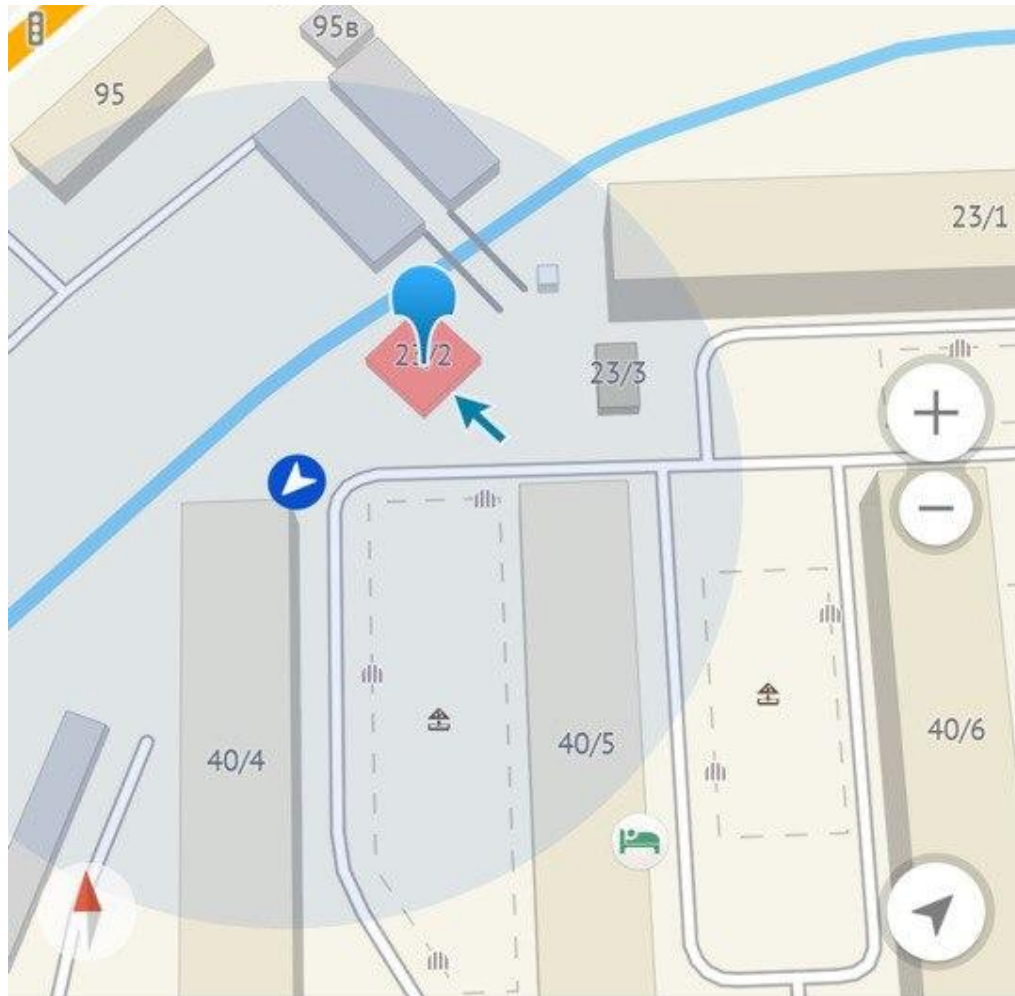

ПРАКТИЧЕСКАЯ РАБОТА ОЦЕНКА МАГАЗИНА

Выполнила студентка

Группы Т-16

Левина Туйара

ВНЕШНИЙ ВИД МАГАЗИНА

Магазин находится в городе Якутске по адресу: Петровского 23/2. Это продуктовый магазин режимом с 7:00-22:00 часа.

Цветовое оформление внешнего вида полностью отсутствует, однако из-за района с многоэтажными домами понятно, что это магазин.

Состояния здания и фасада. Вывеска присутствует. Однако не ясно, что это магазин.

Планировка торгового зала

Внутренний вид магазина.

При входе в продуктовый магазин, слева у стены стоит уголок покупателя, а справа расположены небольшие шкафчики, в которых покупатель может оставить свои вещи.