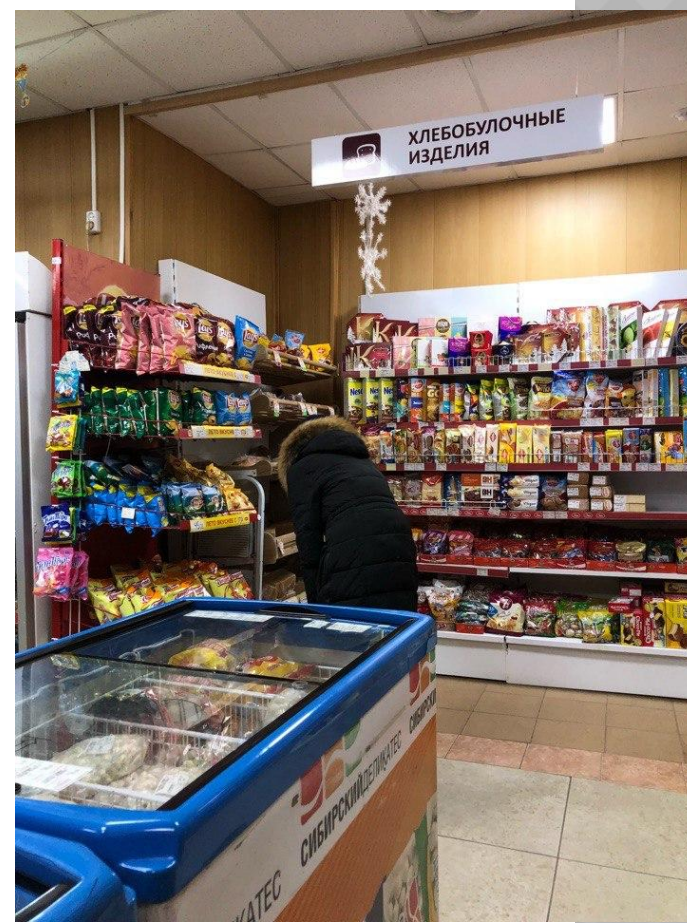

Состояния здания и фасада. Вывеска присутствует. Однако не ясно, что это магазин.

# Внутренний вид магазина.

При входе в продуктовый магазин, слева у стены стоит уголок покупателя, а справа расположены небольшие шкафчики, в которых покупатель может оставить свои вещи.

# Выкладка товаров на полке