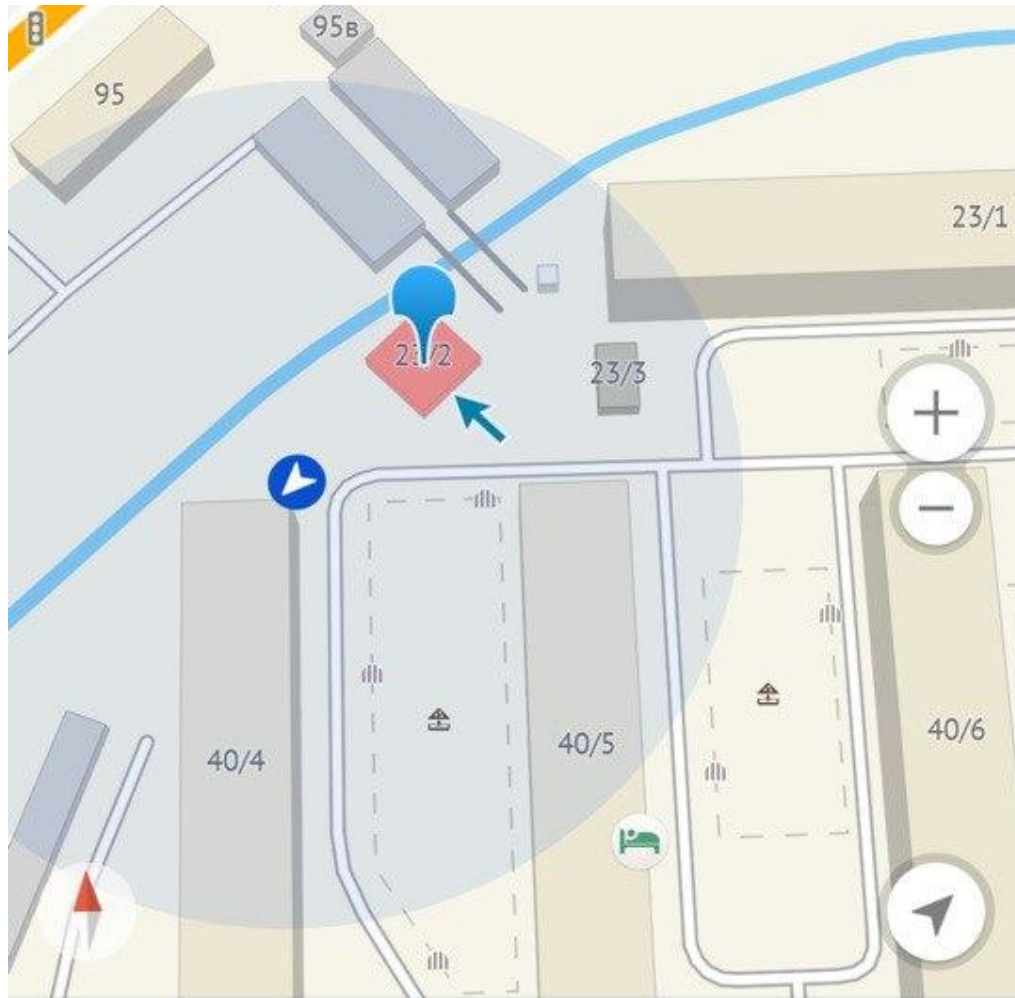

ПРАКТИЧЕСКАЯ РАБОТА ОЦЕНКА МАГАЗИНА

Выполнила студентка

Группы Т-16

Левина Туйара

ВНЕШНИЙ ВИД МАГАЗИНА

Магазин находится в городе Якутске по адресу: Петровского 23/2. Это продуктовый магазин режимом с 7:00-22:00 часа.

Цветовое оформление внешнего вида полностью отсутствует, однако из-за района с многоэтажными домами понятно, что это магазин.

Состояния здания и фасада. Вывеска присутствует. Однако не ясно, что это магазин.

Планировка торгового зала

Внутренний вид магазина.

При входе в продуктовый магазин, слева у стены стоит уголок покупателя, а справа расположены небольшие шкафчики, в которых покупатель может оставить свои вещи.