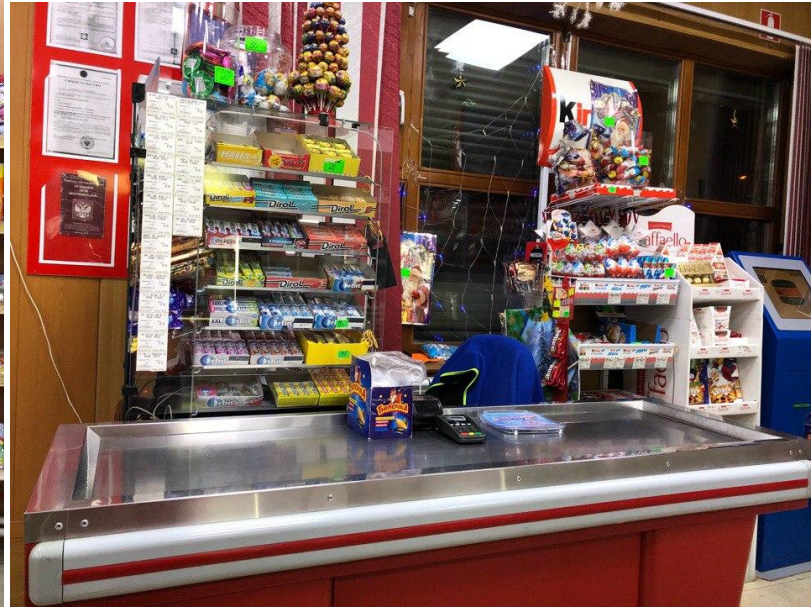

Цветовое оформление внешнего вида полностью отсутствует, однако из-за района с многоэтажными домами понятно, что это магазин.

Состояния здания и фасада. Вывеска присутствует. Однако не ясно, что это магазин.

Планировка торгового зала

Внутренний вид магазина.

При входе в продуктовый магазин, слева у стены стоит уголок покупателя, а справа расположены небольшие шкафчики, в которых покупатель может оставить свои вещи.

Выкладка товаров на полке

ОФОРМЛЕНИЕ ЦЕННИКОВ

АТМОСФЕРА МАГАЗИНА И ПЕРСОНАЛ

- Музыка отсутствует, посторонних запахов нет, персонал не дружелюбный, уровень профессионализма низкая, в торговом зале нет лишних вещей и есть указатели.
- Минус в том, что мало выбора ассортимента.
- Нет новогодней атмосферы.