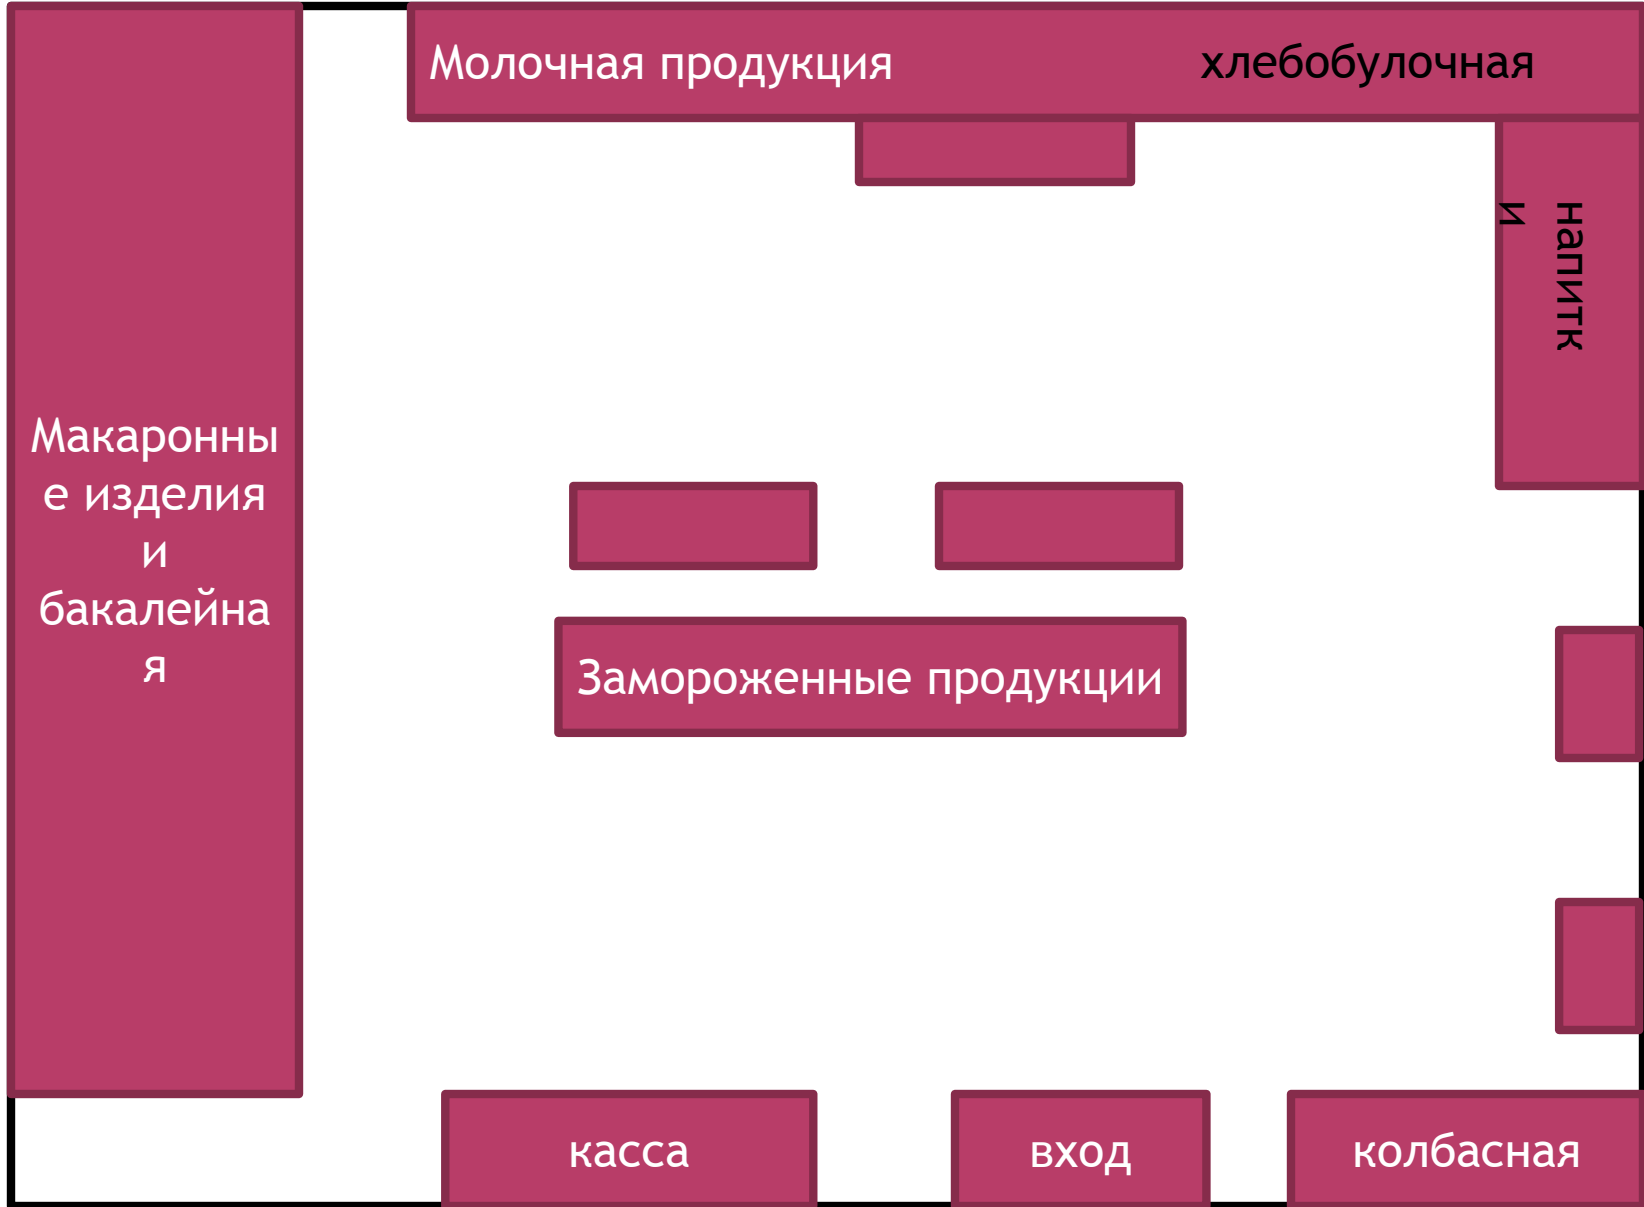

ПРАКТИЧЕСКАЯ РАБОТА ОЦЕНКА МАГАЗИНА

Выполнила студентка

Группы Т-16

Левина Туйара

ВНЕШНИЙ ВИД МАГАЗИНА

Магазин находится в городе Якутске по адресу: Петровского 23/2. Это продуктовый магазин режимом с 7:00-22:00 часа.

Цветовое оформление внешнего вида полностью отсутствует, однако из-за района с многоэтажными домами понятно, что это магазин.

Состояния здания и фасада. Вывеска присутствует. Однако не ясно, что это магазин.

Планировка торгового зала

Внутренний вид магазина.

При входе в продуктовый магазин, слева у стены стоит уголок покупателя, а справа расположены небольшие шкафчики, в которых покупатель может оставить свои вещи.