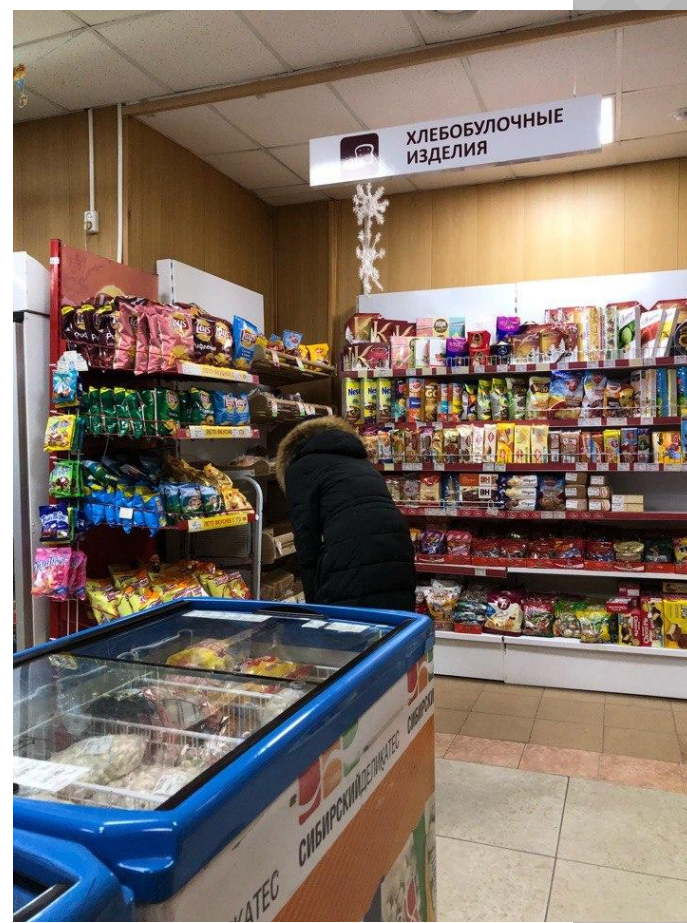

ПРАКТИЧЕСКАЯ РАБОТА ОЦЕНКА МАГАЗИНА

Выполнила студентка

Группы Т-16

Левина Туйара

ВНЕШНИЙ ВИД МАГАЗИНА

Магазин находится в городе Якутске по адресу: Петровского 23/2. Это продуктовый магазин режимом с 7:00-22:00 часа.

Цветовое оформление внешнего вида полностью отсутствует, однако из-за района с многоэтажными домами понятно, что это магазин.

Состояния здания и фасада. Вывеска присутствует. Однако не ясно, что это магазин.

Планировка торгового зала

Внутренний вид магазина.

При входе в продуктовый магазин, слева у стены стоит уголок покупателя, а справа расположены небольшие шкафчики, в которых покупатель может оставить свои вещи.

Выкладка товаров на полке

ОФОРМЛЕНИЕ ЦЕННИКОВ

АТМОСФЕРА МАГАЗИНА И ПЕРСОНАЛ

- Музыка отсутствует, посторонних запахов нет, персонал не дружелюбный, уровень профессионализма низкая, в торговом зале нет лишних вещей и есть указатели.
- Минус в том, что мало выбора ассортимента.
- Нет новогодней атмосферы.