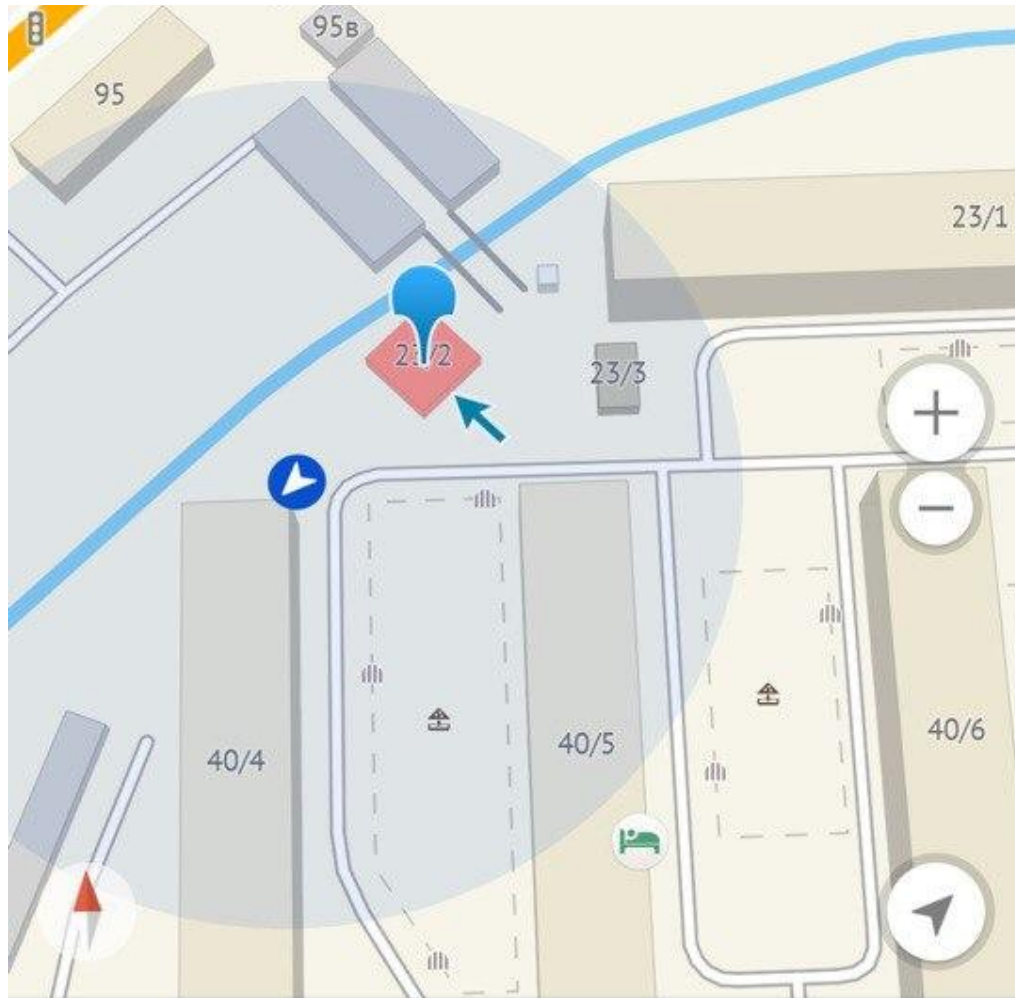

# ВНЕШНИЙ ВИД МАГАЗИНА

Магазин находится в городе Якутске по адресу: Петровского 23/2. Это продуктовый магазин режимом с 7:00-22:00 часа.

Цветовое оформление внешнего вида полностью отсутствует, однако из-за района с многоэтажными домами понятно, что это магазин.

Состояния здания и фасада. Вывеска присутствует. Однако не ясно, что это магазин.