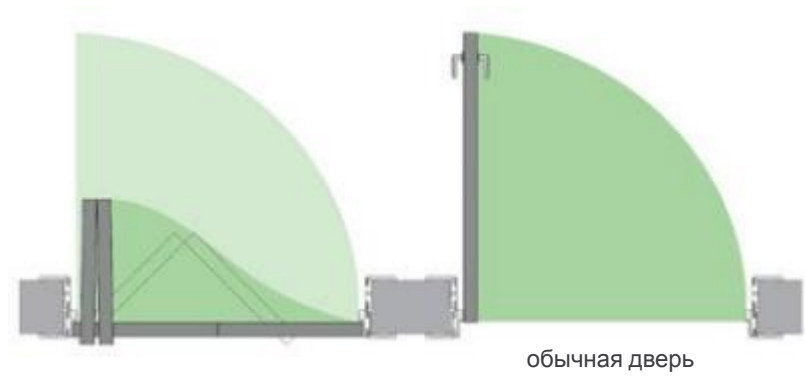

ESTET
дверные технологии

инженерная система

COMPACK

обычная дверь

Функциональная система открывания двери, которая совмещает в себе поворотнo-сдвижной механизм РОТО-двери с компактностью двери книжки.

инженерная система

BOOK

Система открывания, при которой дверь складывается пополам и сдвигается в одну сторону.

ESTE
дверные технологии

инженерная система

HEFT

Система открывания, при которой дверь делится на две ассиметричные не равные части и совмещает в себе преимущества ROTO системы и системы BOOK. Такая дверь складывается и сдвигается в одну сторону.