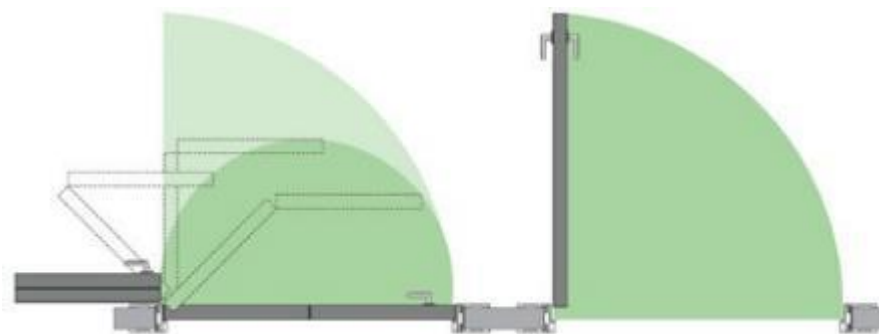

COMPACK

обычная дверь

Функциональная система открывания двери, которая совмещает в себе поворотнo-сдвижной механизм РОТО-двери с компактностью двери книжки.