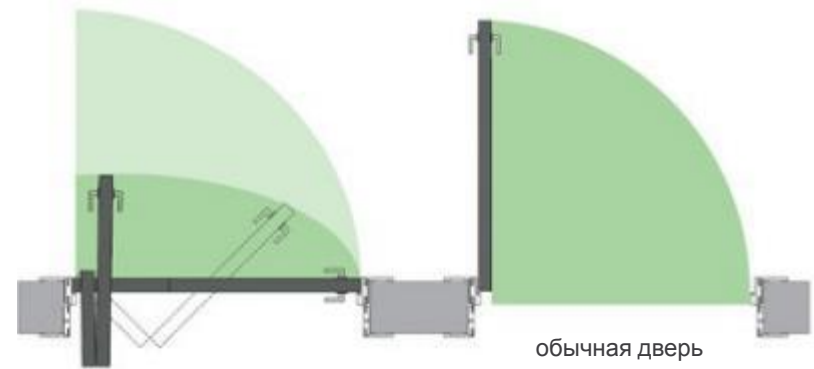

# BOOK

обычная дверь

Система открывания, при которой дверь складывается пополам и сдвигается в одну сторону.

**ESTE**  
дверные технологии

инженерная система

# HEFT

Система открывания, при которой дверь делится на две ассиметричные не равные части и совмещает в себе преимущества ROTO системы и системы BOOK. Такая дверь складывается и сдвигается в одну сторону.