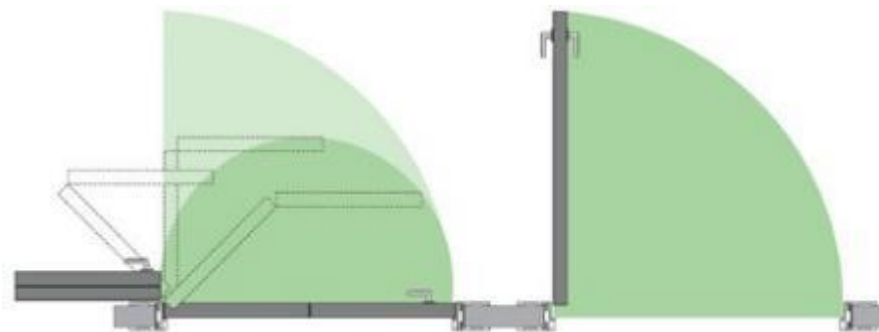

COMPACK

обычная дверь

Функциональная система открывания двери, которая совмещает в себе поворотнo-сдвижной механизм РОТО-двери с компактностью двери книжки.

Е
ДБ