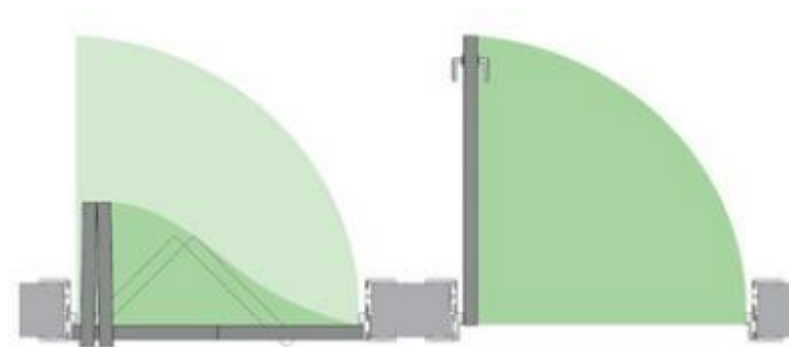

# COMPACK

обычная дверь

Функциональная система открывания двери, которая совмещает в себе поворотнo-сдвижной механизм РОТО-двери с компактностью двери книжки.

Е  
ДБ

инженерная система

# BOOK

обычная дверь

Система открывания, при которой дверь складывается пополам и сдвигается в одну сторону.

**ESTE**  
дверные технологии

инженерная система

# HEFT

Система открывания, при которой дверь делится на две ассиметричные не равные части и совмещает в себе преимущества ROTO системы и системы BOOK. Такая дверь складывается и сдвигается в одну сторону.