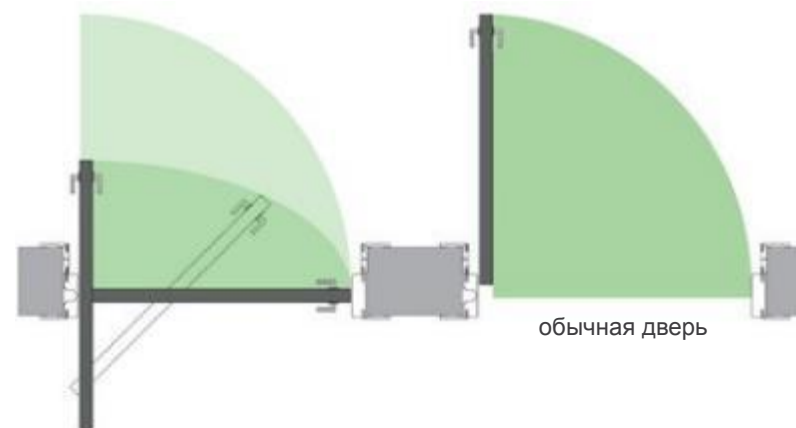

Используя современные способы открывания дверей, вы экономите до 80 % от площади, которую занимают обычные двери на петлях.

инженерная система

ROTO

Система представляет поворотно-сдвижной механизм, который открывает дверь в обе стороны.