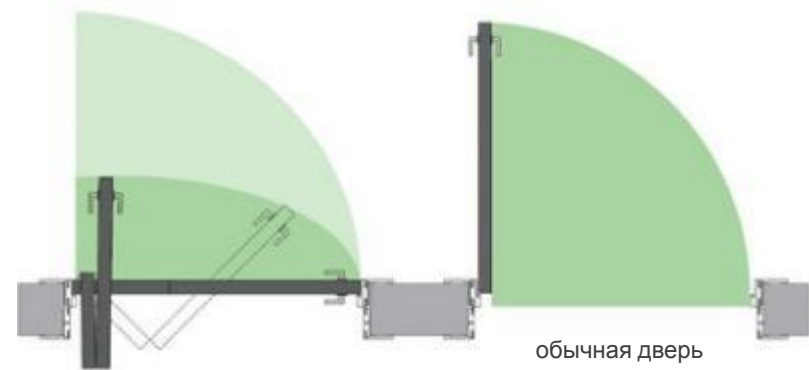

BOOK

Система открывания, при которой дверь складывается пополам и сдвигается в одну сторону.

ESTE
дверные технологии

инженерная система

HEFT

Система открывания, при которой дверь делится на две ассиметричные не равные части и совмещает в себе преимущества ROTO системы и системы BOOK. Такая дверь складывается и сдвигается в одну сторону.

инженерная система
SHIFT

инженерная система
DOUBLE SHIFT

Система открывания, при которой направляющая скрыта под декоративным элементом в цвет двери. Дверь открывается вдоль стены. При необходимости может комплектоваться упорным брусом в цвет двери для установки в дальнейшем, например, системы запираения, которая может понадобиться в кабинете или туалетной комнате.