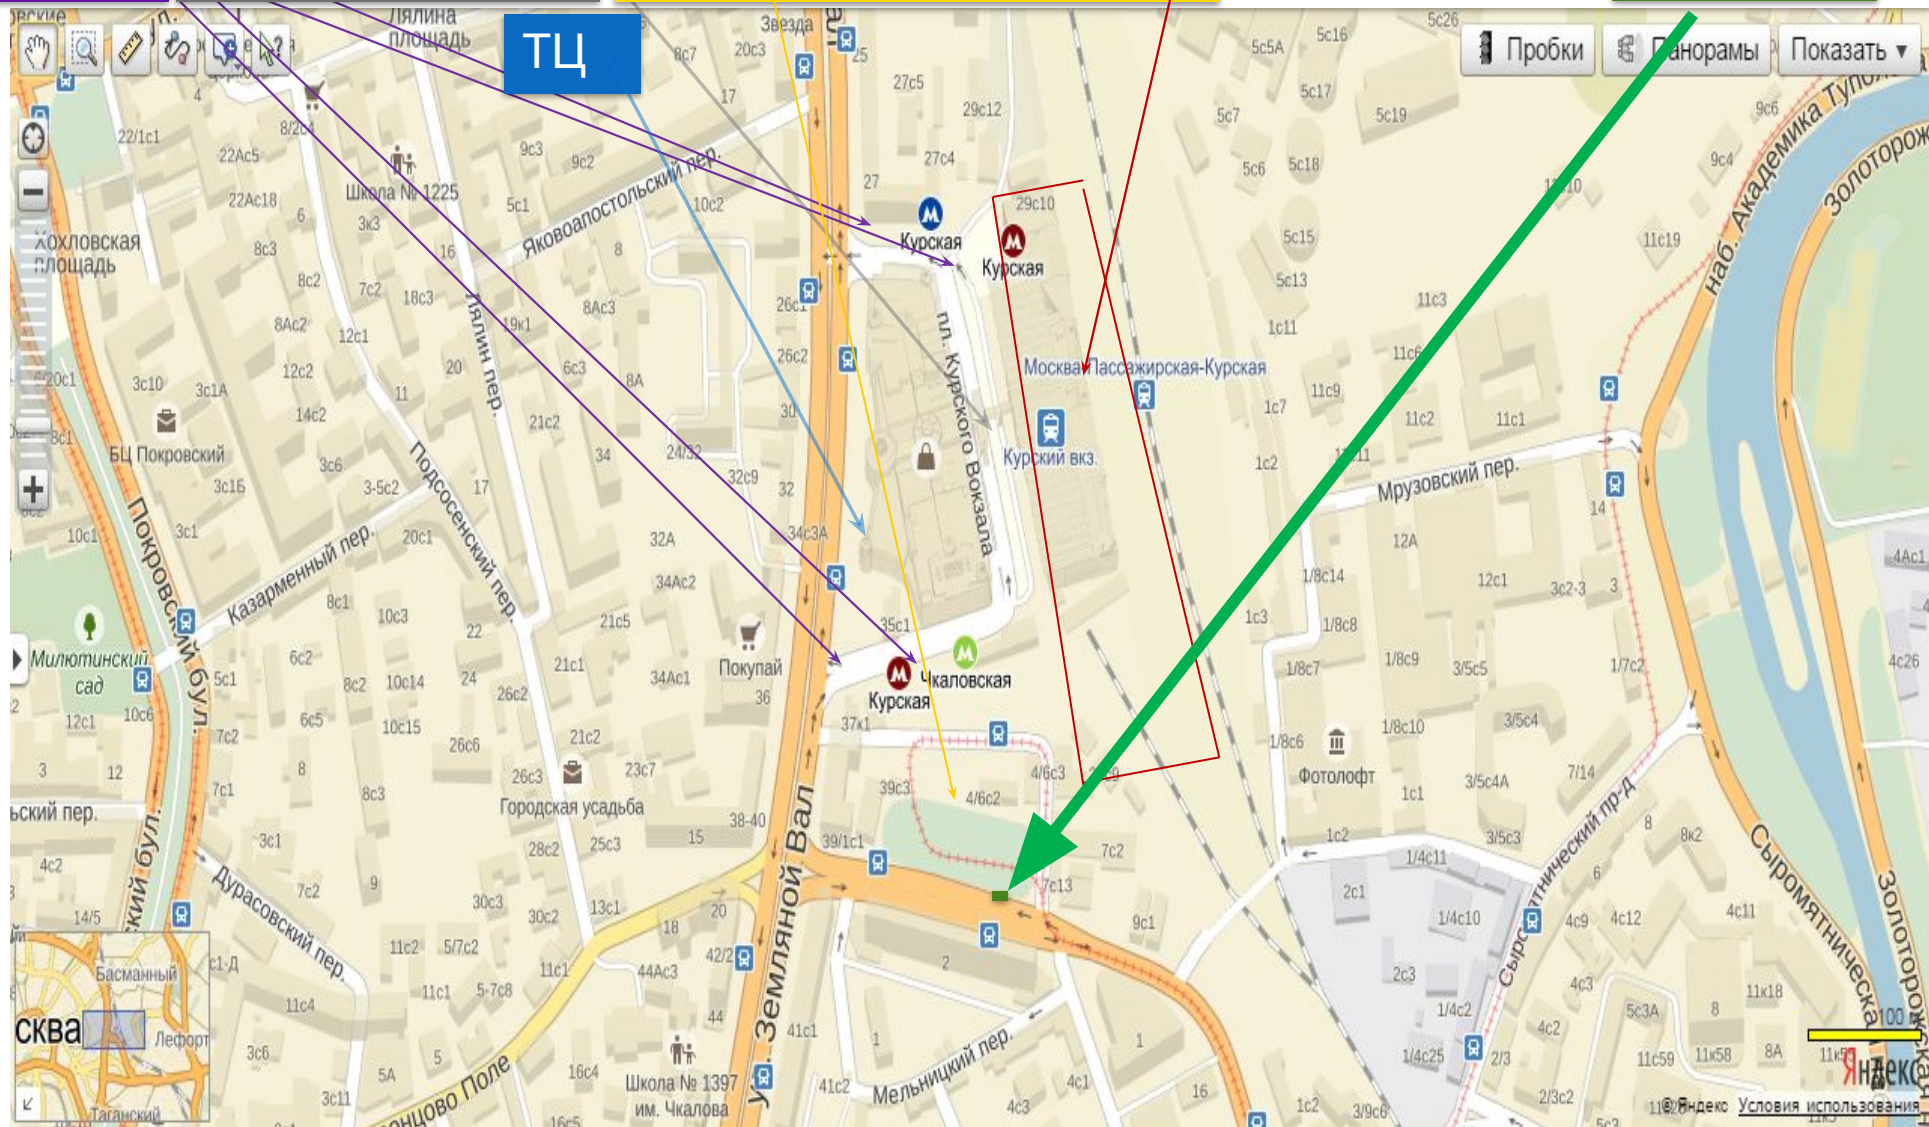

Платформы Курского вокзала

Объекты городской муниципальной инфраструктуры

Метро

Курский вокзал

Трамвайная кольцевая

Объект

ТЦ