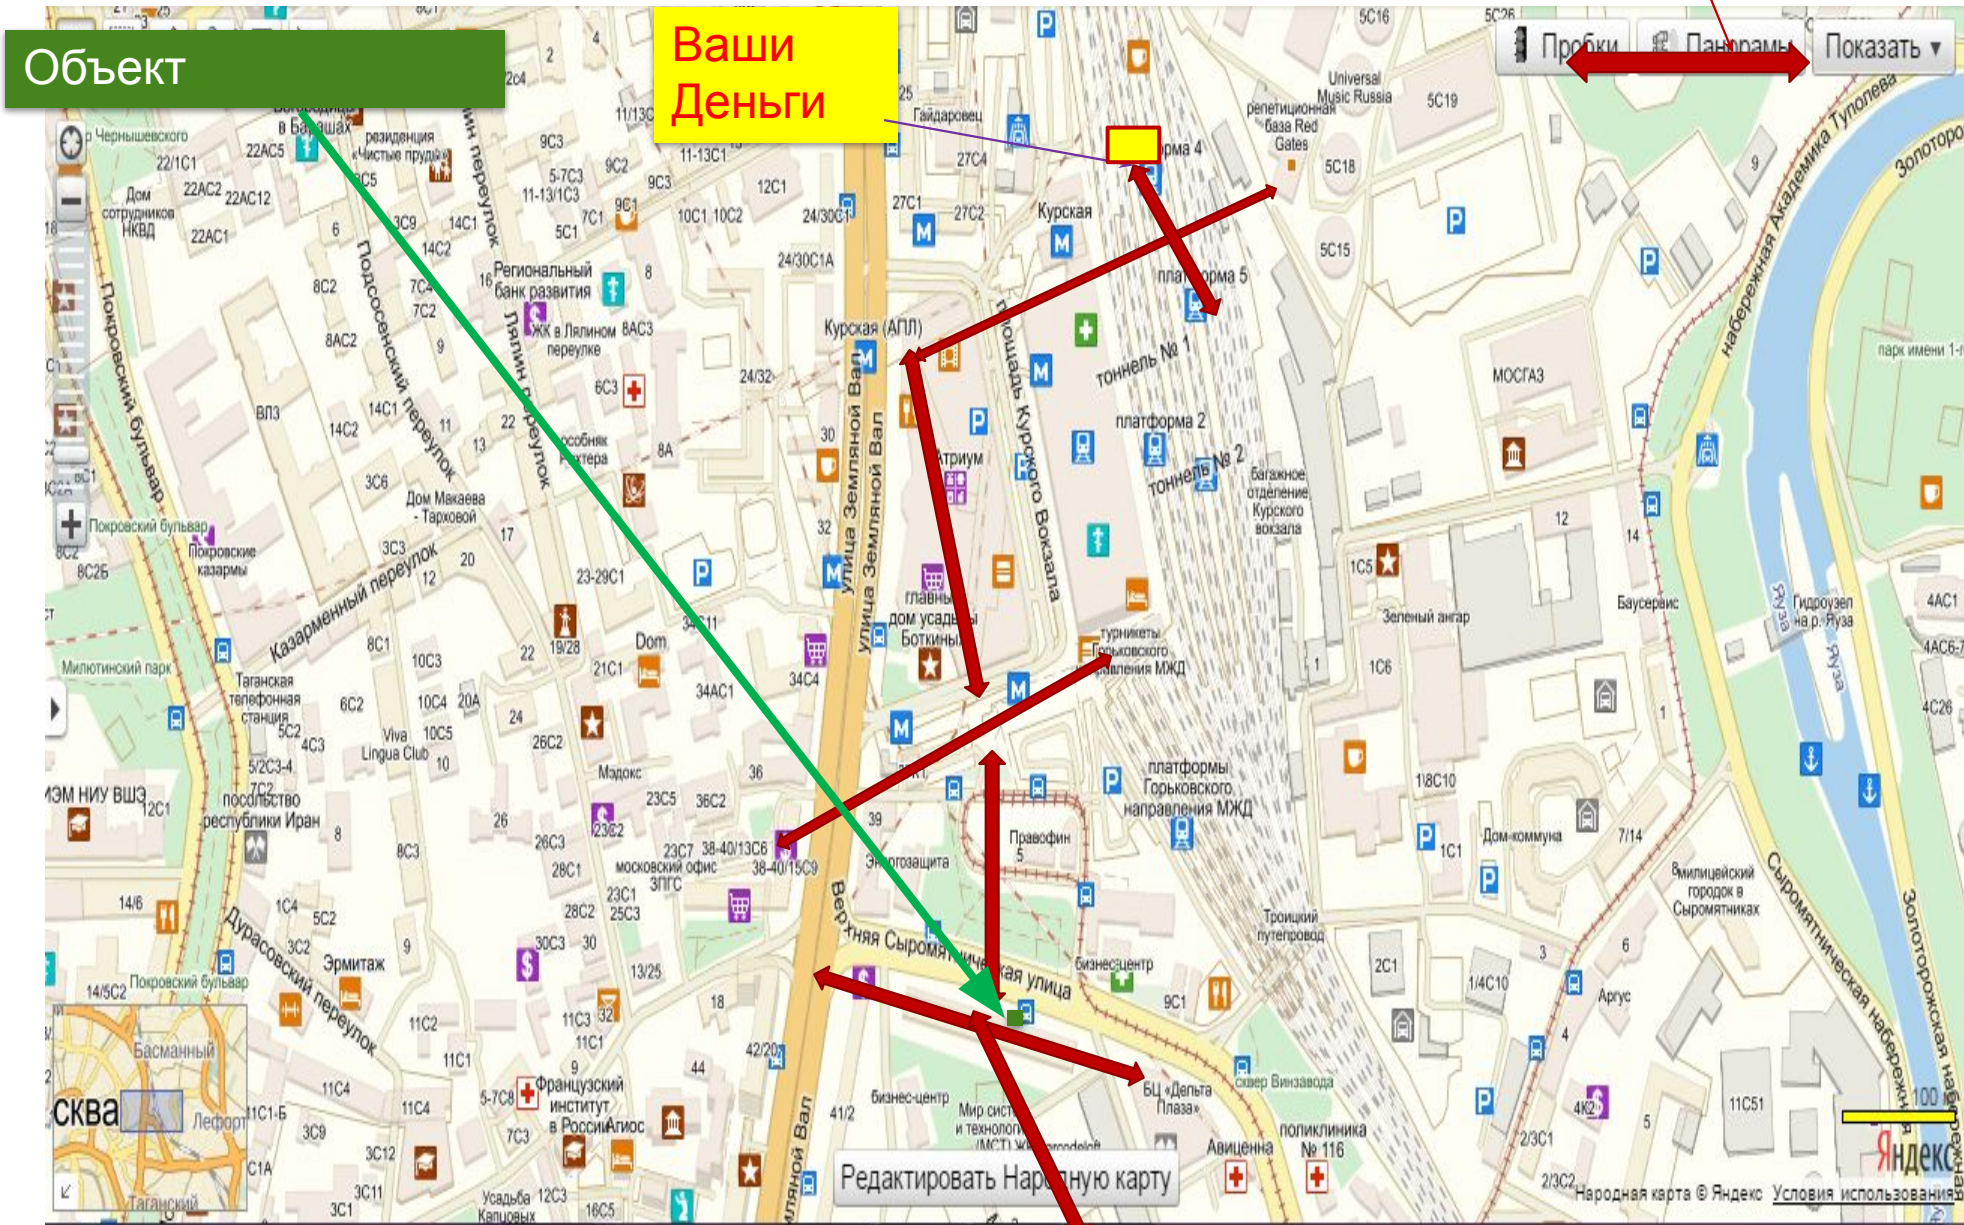

Объекты городской коммерческой инфраструктуры