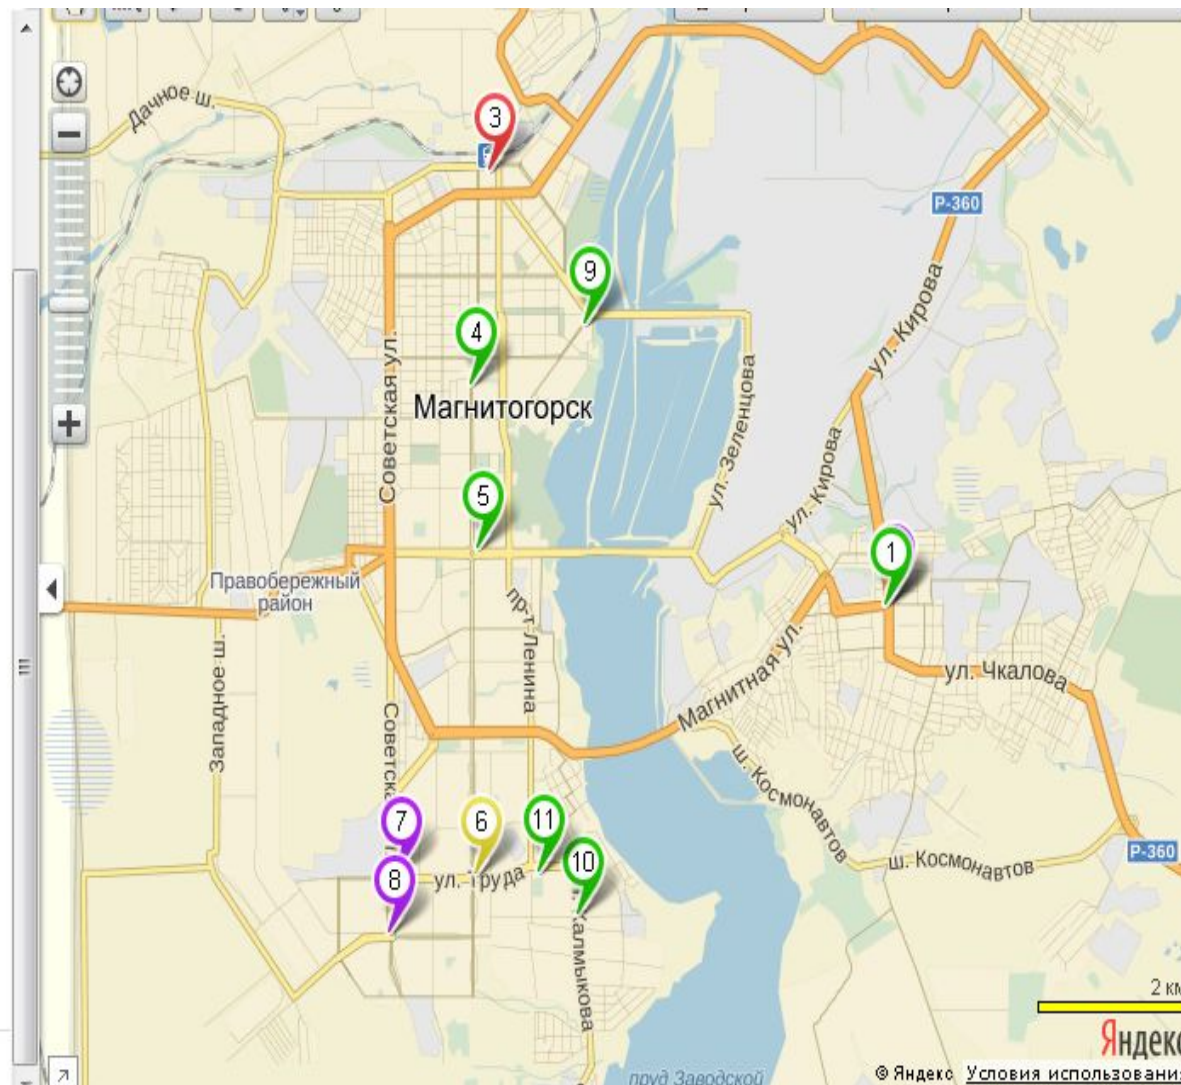

14	Время работы арендодателя (ТЦ, рынок, Бизнес-центр)	Режим работы устанавливает ООО МФО «Джет Мани Микрофинанс»
15	Время работы нашего офиса	Режим работы устанавливает ООО МФО «Джет Мани Микрофинанс»
16	Численность населения района	100.5 т человек
17	Пешеходный поток в сутки	Замер происходил в период с 16:00 до 16:20 и прошло примерно 150-170 человек
18	Удалённость крупных социальных объектов	В 300 метрах находится трц Атриум
19	Удалённость от конкурентов	Не исследовалось
20	Рекламные возможности	Есть возможность размещения на фасаде павильона, баннеров, рекламных конструкций, размещение перед павильоном штендера
21	Планируемый объём выдачи	Первый месяц - не менее ...
		Четвёртый месяц - не менее ...
		Шестой месяц - не менее ...

Конкуренты

Название компании					
Сумма займа min / max					
Срок займа min / max					
Ставка по займу min / max					
Время работы					

Карта города с рассматриваемыми и действующими объектами

- 1 ● Согласованный офис
- 2 ● Отклоненный
- 3 ● Действующий офис
- 4 ● Согласованный офис
- 5 ● Согласованный офис
- 6 ● Предполагаемый офис Евросеть
- 7 ● Отклоненный офис
- 8 ● Отклоненный
- 9 ● Согласованный офис
- 10 ● Согласованный офис
- 11 ● Согласованный офис

Сообщить об ошибке

[О проекте](#) [Помощь](#) [Блог](#) [API](#)

Платформы Курского вокзала

Объекты городской муниципальной инфраструктуры

Метро

Курский вокзал

Трамвайная кольцевая

Объект

Схема размещения наружной рекламы

Поставь сюда фотографию
(одну)

Фотографии: измерения объекта внутри

Ссылка на карту

- Ссылка на карту:

https://www.google.ru/maps/@55.75447,37.66095,3a,75y,356.29h,76.46t/data=!3m4!1e1!3m2!1skRC8mzsJeRSN_Qh1JW7wCQ!2e0