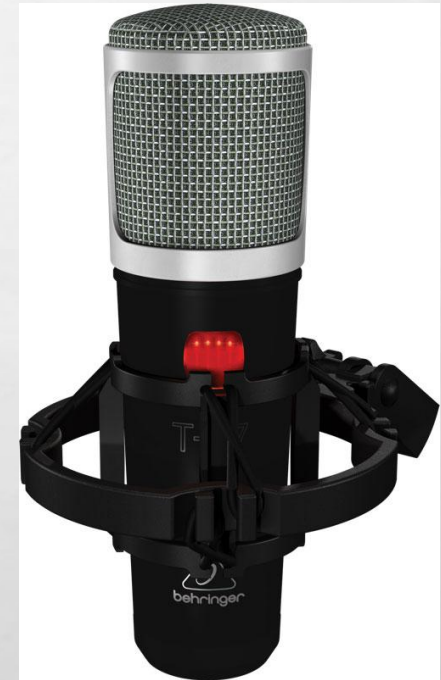

РЕКЛАМНЫЙ АУДИОРОЛИК

- **«СОБИРАЕТЕСЬ НА ОХОТУ? ИЛИ НА ЗИМНЮЮ РЫБАЛКУ? А МОЖЕТ БЫТЬ РЕШИЛИ ПОКОРИТЬ ЗВЕРЕСТ?»**

СМЕЛО В ПУТЬ! ТОЛЬКО С НАШЕЙ ОДЕЖДОЙ С ЭЛЕКТРИЧЕСКИМ ПОДОГРЕВОМ «HOT WEAR»! В НЕЙ ВЫ МОЖЕТЕ НЕ БОЯТЬСЯ ХОЛОДА, ВЛАГИ И ВЕТРА. СДЕЛАТЬ ЗАКАЗ МОЖЕТЕ НА САЙТЕ ИНТЕРНЕТ-МАГАЗИНА «ЭКСПЕДИЦИЯ» ИЛИ ПОЗВОНИВ ПО ТЕЛЕФОНУ 8(467)-914-28-35 ...»