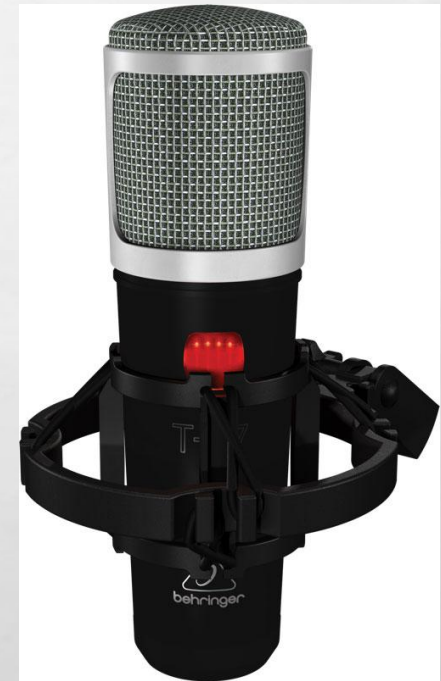

РЕКЛАМНЫЙ АУДИОРОЛИК

- **«СОБИРАЕТЕСЬ НА ОХОТУ? ИЛИ НА ЗИМНЮЮ РЫБАЛКУ? А МОЖЕТ БЫТЬ РЕШИЛИ ПОКОРИТЬ ЗВЕРЕСТ?»**

СМЕЛО В ПУТЬ! ТОЛЬКО С НАШЕЙ ОДЕЖДОЙ С ЭЛЕКТРИЧЕСКИМ ПОДОГРЕВОМ «HOT WEAR»! В НЕЙ ВЫ МОЖЕТЕ НЕ БОЯТЬСЯ ХОЛОДА, ВЛАГИ И ВЕТРА. СДЕЛАТЬ ЗАКАЗ МОЖЕТЕ НА САЙТЕ ИНТЕРНЕТ-МАГАЗИНА «ЭКСПЕДИЦИЯ» ИЛИ ПОЗВОНИВ ПО ТЕЛЕФОНУ 8(467)-914-28-35 ...»