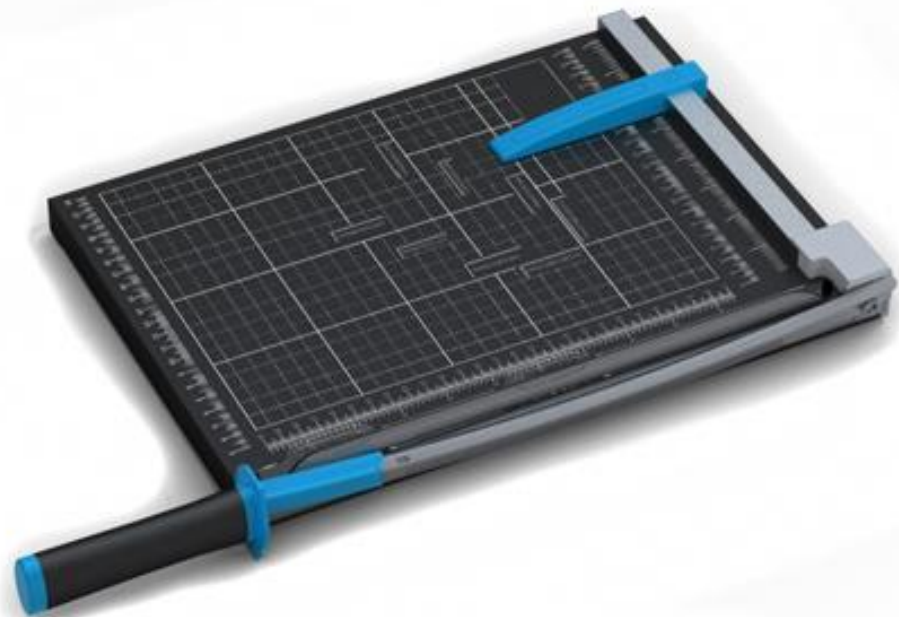

Agent TR-3 30 / TR-4 40

Новинка
2016!

РЕЗАКИ ОФИСНЫЕ РОЛИКОВЫЕ

Модель для дома и офиса!

- МЕТАЛЛИЧЕСКОЕ основание
- Полностью безопасная работа
- На столе нанесена разметка стандартных форматов бумаги включая фото-размер, а также метки для реза под углом.
- Опция: ВОЗМОЖНА ЗАМЕНА НОЖА!

	Agent TR 330	Agent TR 440
Формат:	A4	A3
Длина реза (мм)	320	440
Толщина стопы (мм)	1 (10 листов)	1 (10 листов)
Прижим	авто	авто
Контрлезвие	+	+

Agent **GL-3** **10 /** **GL-4**

Новинка
2016!

Новинка
2016!

РЕЗАКИ ОФИСНЫЕ САБЕЛЬНЫЕ

Модель для дома и офиса!

- **МЕТАЛЛИЧЕСКОЕ** основание
- Полностью безопасная работа
- На столе нанесена разметка стандартных форматов бумаги включая фото размер, а также метки для реза под углом.