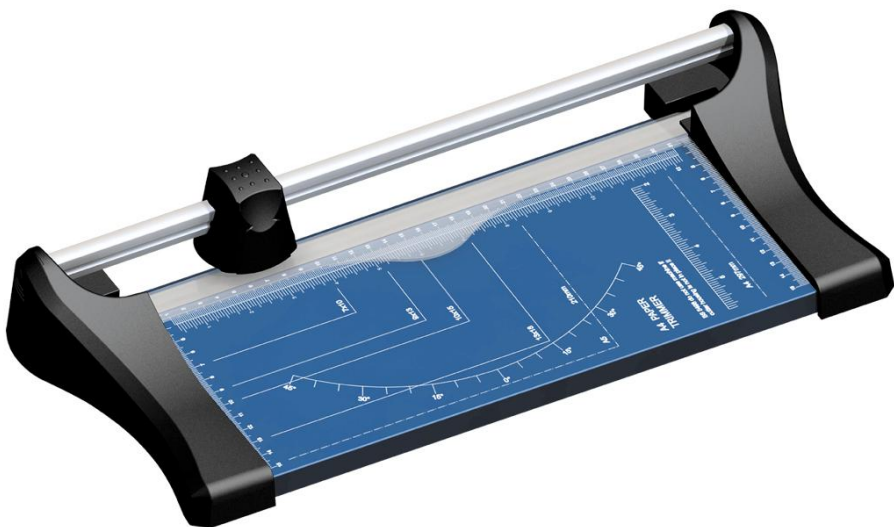

Agent TR-3 30 / TR-4 40

Новинка
2016!

РЕЗАКИ ОФИСНЫЕ РОЛИКОВЫЕ

Модель для дома и офиса!

- МЕТАЛЛИЧЕСКОЕ основание
- Полностью безопасная работа
- На столе нанесена разметка стандартных форматов бумаги включая фото-размер, а также метки для реза под углом.
- Опция: ВОЗМОЖНА ЗАМЕНА НОЖА!

	Agent TR 330	Agent TR 440
Формат:	A4	A3
Длина реза (мм)	320	440
Толщина стопы (мм)	1 (10 листов)	1 (10 листов)
Прижим	авто	авто
Контрлезвие	+	+

Agent **GL-3** **10 /** **GL-4**

Новинка
2016!

Новинка
2016!

РЕЗАКИ ОФИСНЫЕ САБЕЛЬНЫЕ

Модель для дома и офиса!

- **МЕТАЛЛИЧЕСКОЕ** основание
- Полностью безопасная работа
- На столе нанесена разметка стандартных форматов бумаги включая фото размер, а также метки для реза под углом.

	Agent GL 310	Agent GL 450
Формат:	A4	A3
Длина реза (мм)	310	450
Толщина стопы (мм)	1,2 (12 листов)	1,2 (12 листов)
Прижим	ручной	ручной