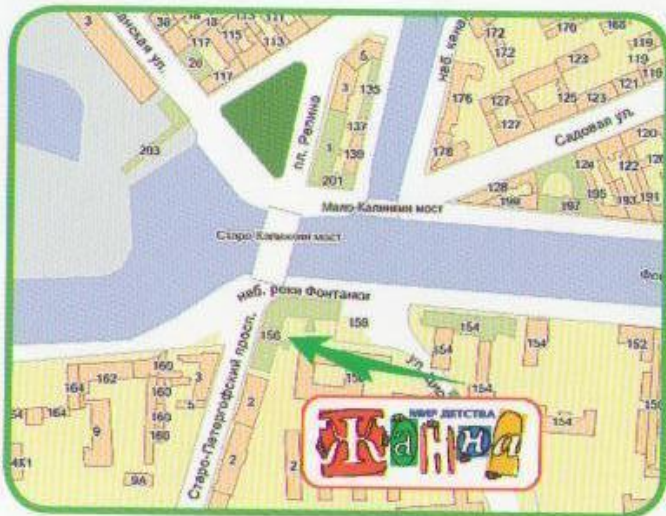

МБОУ «Гимназия
№2 г. Тосно»

НАША
ШКОЛЬНАЯ
ФОРМА
2014 - 2015
УЧЕБНЫЙ
ГОД

АДРЕС И ТЕЛЕФОНЫ ТОРГОВОЙ ФИРМЫ «ЖАННА»

г. Санкт-Петербург, Наб. Фонтанки, д. 156.
Тел. (812) 575-17-23, 8-981-713-47-82,
8-911-083-96-04

АДРЕСА ТОРГОВЫХ ТОЧЕК, ГДЕ МОЖНО ПРИОБРЕСТИ ТЕТРАДИ:

- Санкт-Петербург, Заневский пр.д.51
Т:8-812-336-16-65
- Или станция метро «Елизаровская»
ДК им. Н. Крупской - школьный базар