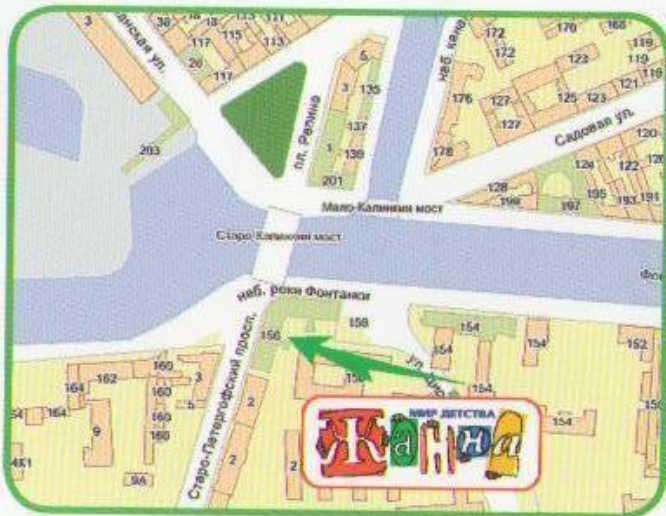

# АДРЕС И ТЕЛЕФОНЫ ТОРГОВОЙ ФИРМЫ «ЖАННА»

**г. Санкт-Петербург, Наб. Фонтанки, д. 156.**  
Тел. (812) 575-17-23, 8-981-713-47-82,  
8-911-083-96-04

**м. Садовая**  
маршрутка 195 или 7, авт. 49.  
м. Нарвская, маршрутка 1,  
Время работы: с 10.00 до 20.00  
без перерыва, без выходных