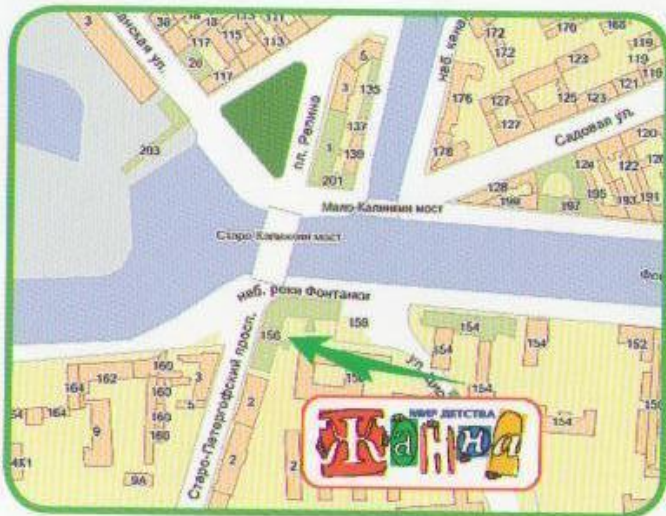

МБОУ «Гимназия
№2 г. Тосно»

НАША
ШКОЛЬНАЯ
ФОРМА
2014 - 2015
УЧЕБНЫЙ
ГОД

АДРЕС И ТЕЛЕФОНЫ ТОРГОВОЙ ФИРМЫ «ЖАННА»

г. Санкт-Петербург, Наб. Фонтанки, д. 156.
Тел. (812) 575-17-23, 8-981-713-47-82,
8-911-083-96-04

АДРЕСА ТОРГОВЫХ ТОЧЕК, ГДЕ МОЖНО ПРИБРЕСТИ ТЕТРАДИ:

- Санкт-Петербург, Заневский пр.д.51
Т:8-812-336-16-65
- Или станция метро «Елизаровская»
ДК им. Н. Крупской - школьный базар