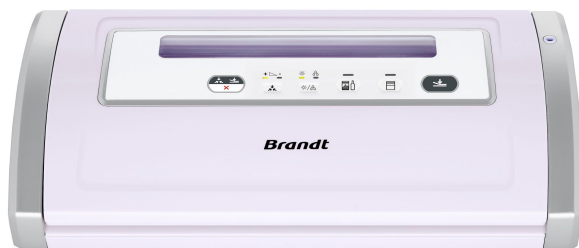

## SOU130S

EAN:3660767959019

Colisage: 1

Dim colis:  
H295xL455xP285 mm

Poids brut: 6 Kg

- Capacité d'aspiration 12 L/min
- Dépression 0,8 bars
- Fait le vide et scelle des sacs
- Fait le vide dans des boîtes et bouteilles
- Réglage aliments secs/ aliments humides
- Réglage de l'intensité de mise sous vide
- Fourni avec: 2 boites de conservation, un bouchon de mise sous vide, 2 rouleaux de sacs (22cm x 3m + 28cm x 3m)
- Puissance 130W

## SOU130S

EAN:3660767959019

Units per MC: 1

Dim MC:  
H295xL455xW285 mm

Gross weight: 6 Kg

- Suction capacity 12 litres/min
- Vacuum pressure 0.8 bars
- Creates a vacuum and seals bags
- Creates a vacuum in containers and bottles
- Dry food/moist food adjustment
- Adjustment of vacuum intensity
- Supplied with: 2 sealable containers, one vacuum cap, 2 rolls of bags (22 cm x 3 m + 28 cm x 3 m)
- Power 130 W